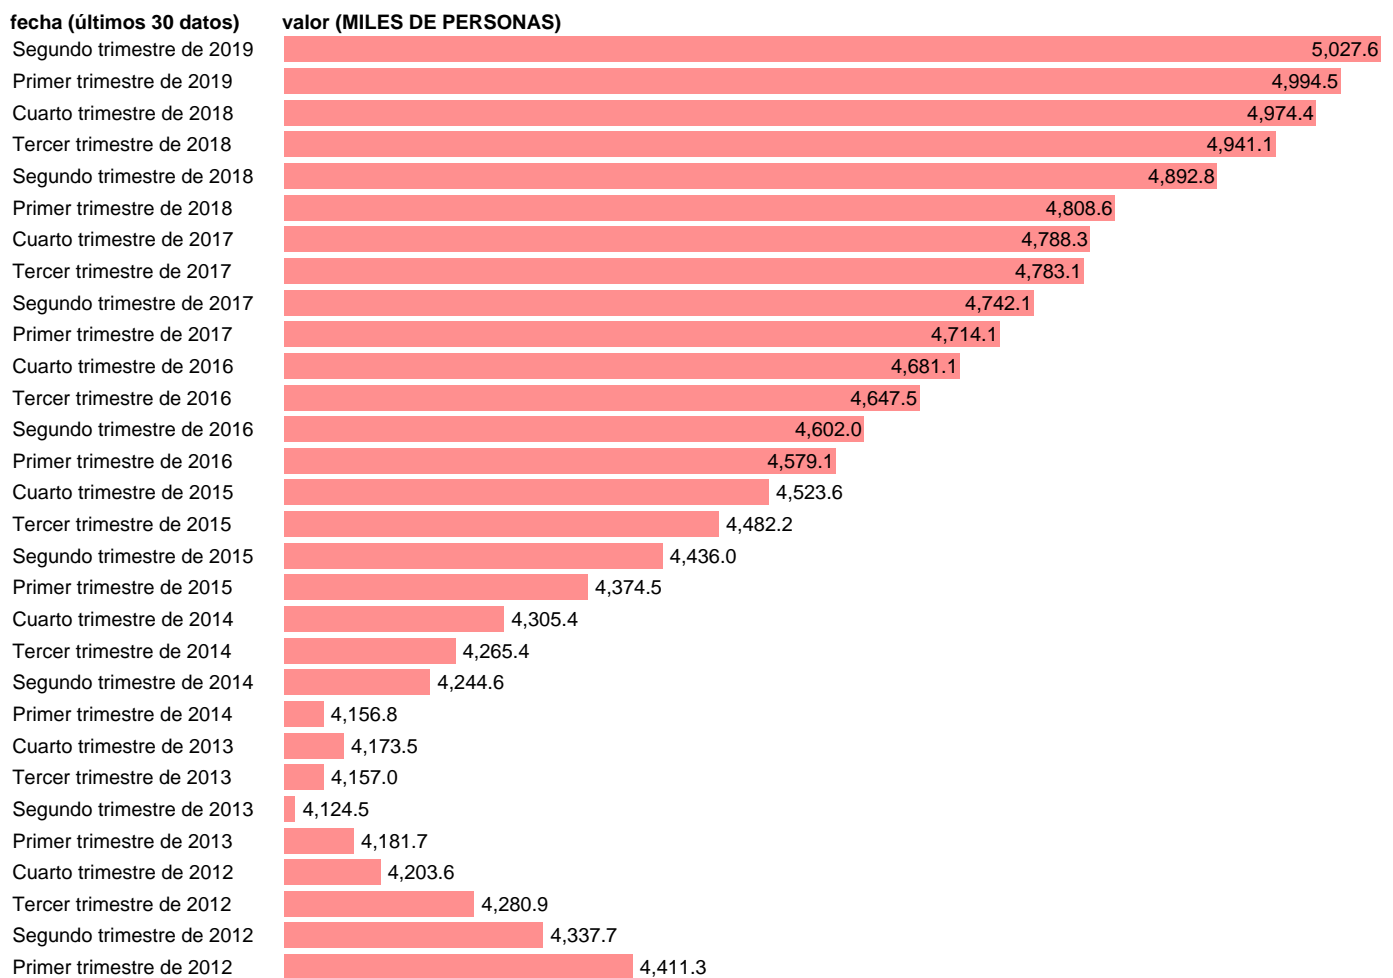

ASALARIADOS. SERV: COMERCIO,REPARACIÓN VEH,TRANSPORTE,HOSTELERÍA(CVEC)

Estadística: [ASALARIADOS. SERV: COMERCIO,REPARACIÓN VEH,TRANSPORTE,HOSTELERÍA\(CVEC\)](#)

Enlace permanente (Permalink): <https://tematicas.org/M1/90jc8141d/>

Notas: CVEC DE EFECTOS ESTACIONALES Y CALENDARIO. ACTUALIZA: ÁREA DE MERCADO LABORAL.

Fuente: INE (CNTR BASE 2010).

Frecuencia: Trimestral.

Unidades: MILES DE PERSONAS.

Datos disponibles desde **Primer trimestre de 1995** hasta **Segundo trimestre de 2019**.

Valor más alto alcanzado en Segundo trimestre de 2019: **5027.6**.

Valor más bajo alcanzado en Primer trimestre de 1995: **2406.2**.

[Pulse aquí](#) para acceder a los datos completos actualizados y a la representación gráfica estadística.