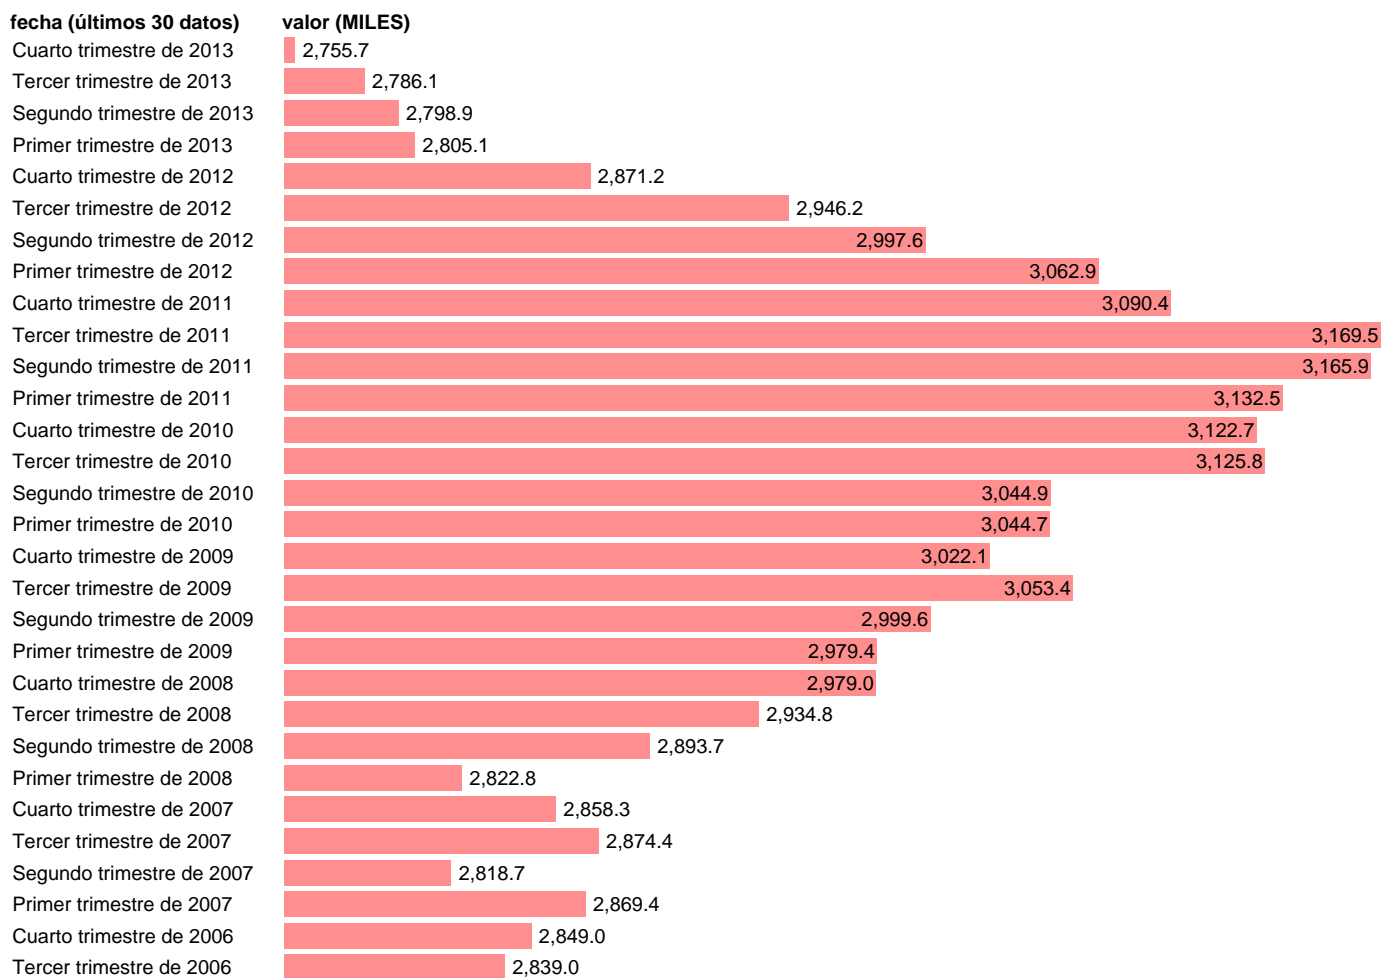

Fuente: **INE(EPA-CNAE09).**

Frecuencia: **Trimestral.**

Unidades: **MILES.**

Datos disponibles desde **Segundo trimestre de 1987** hasta **Cuarto trimestre de 2013**.

Valor más alto alcanzado en Tercer trimestre de 2011: **3169.5**.

Valor más bajo alcanzado en Segundo trimestre de 1987: **1633.6**.

[Pulse aquí](#) para acceder a los datos completos actualizados y a la representación gráfica estadística.