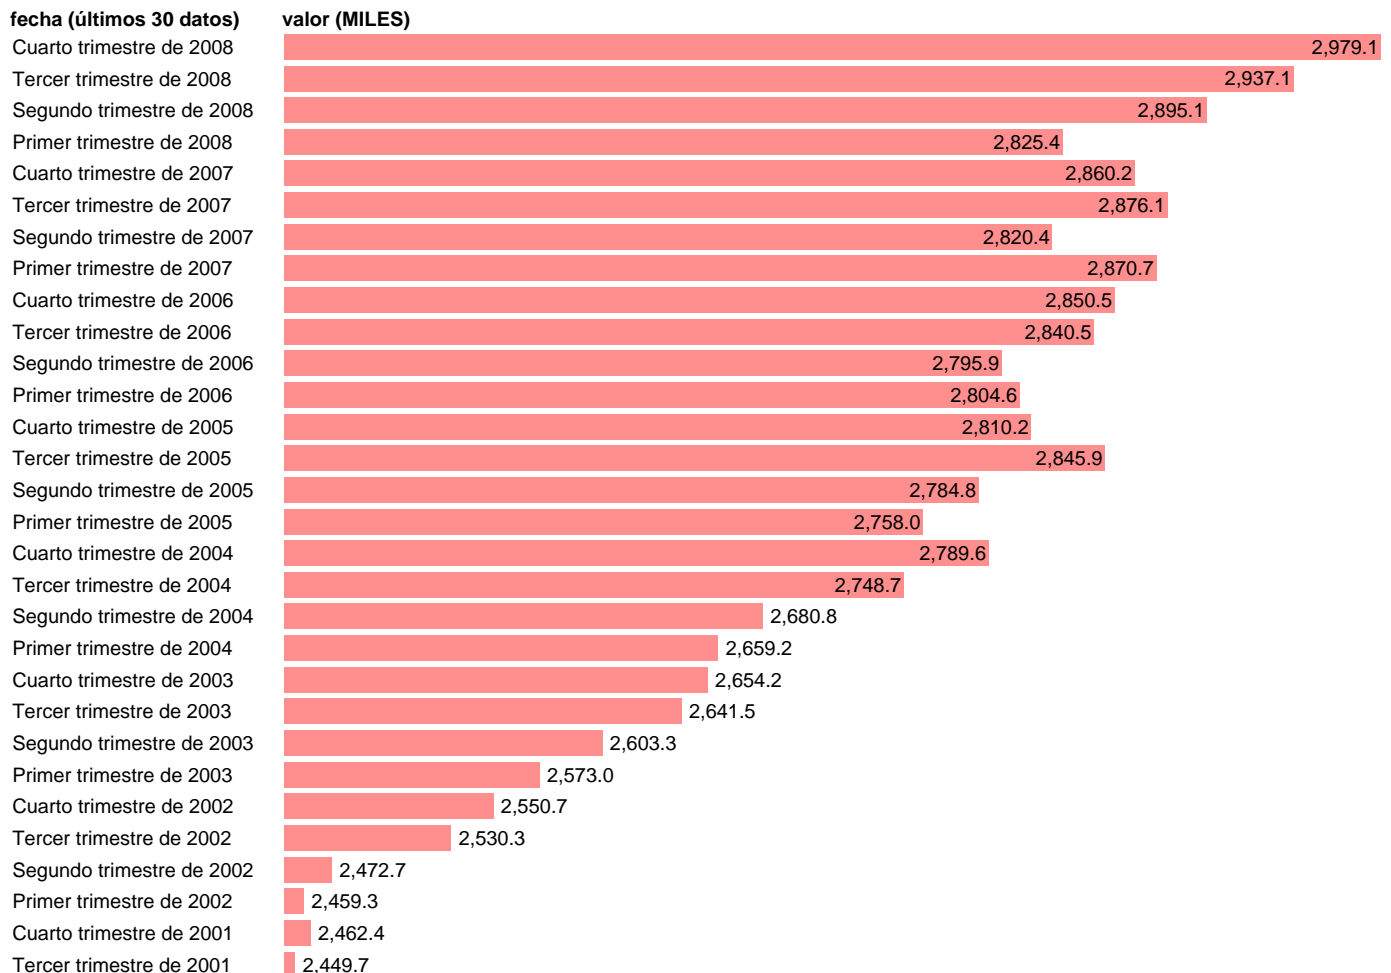

ASALARIADOS SECTOR PUBLICO. SERVICIOS

Estadística: [ASALARIADOS SECTOR PUBLICO. SERVICIOS](#)

Enlace permanente (Permalink): <https://tematicas.org/M1/1v32004cn93/>

Notas: **SERIE HOMOGENEIZADA POR EL INE. NUEVA PROYECCCIÓN POBLACIÓN CENSO 2001 CAMBIOS DE METODOLOGÍA EN LOS PRIMEROS TRIMESTRES DE 2002 Y 2005 ACTUALIZA: ÁREA MERCADO LABORAL**

Fuente: **INE(EPA-CNAE93).**

Frecuencia: **Trimestral.**

Unidades: **MILES.**

Datos disponibles desde **Segundo trimestre de 1987** hasta **Cuarto trimestre de 2008.**

Valor más alto alcanzado en Cuarto trimestre de 2008: **2979.1.**

Valor más bajo alcanzado en Segundo trimestre de 1987: **1632.5.**

[Pulse aquí](#) para acceder a los datos completos actualizados y a la representación gráfica estadística.