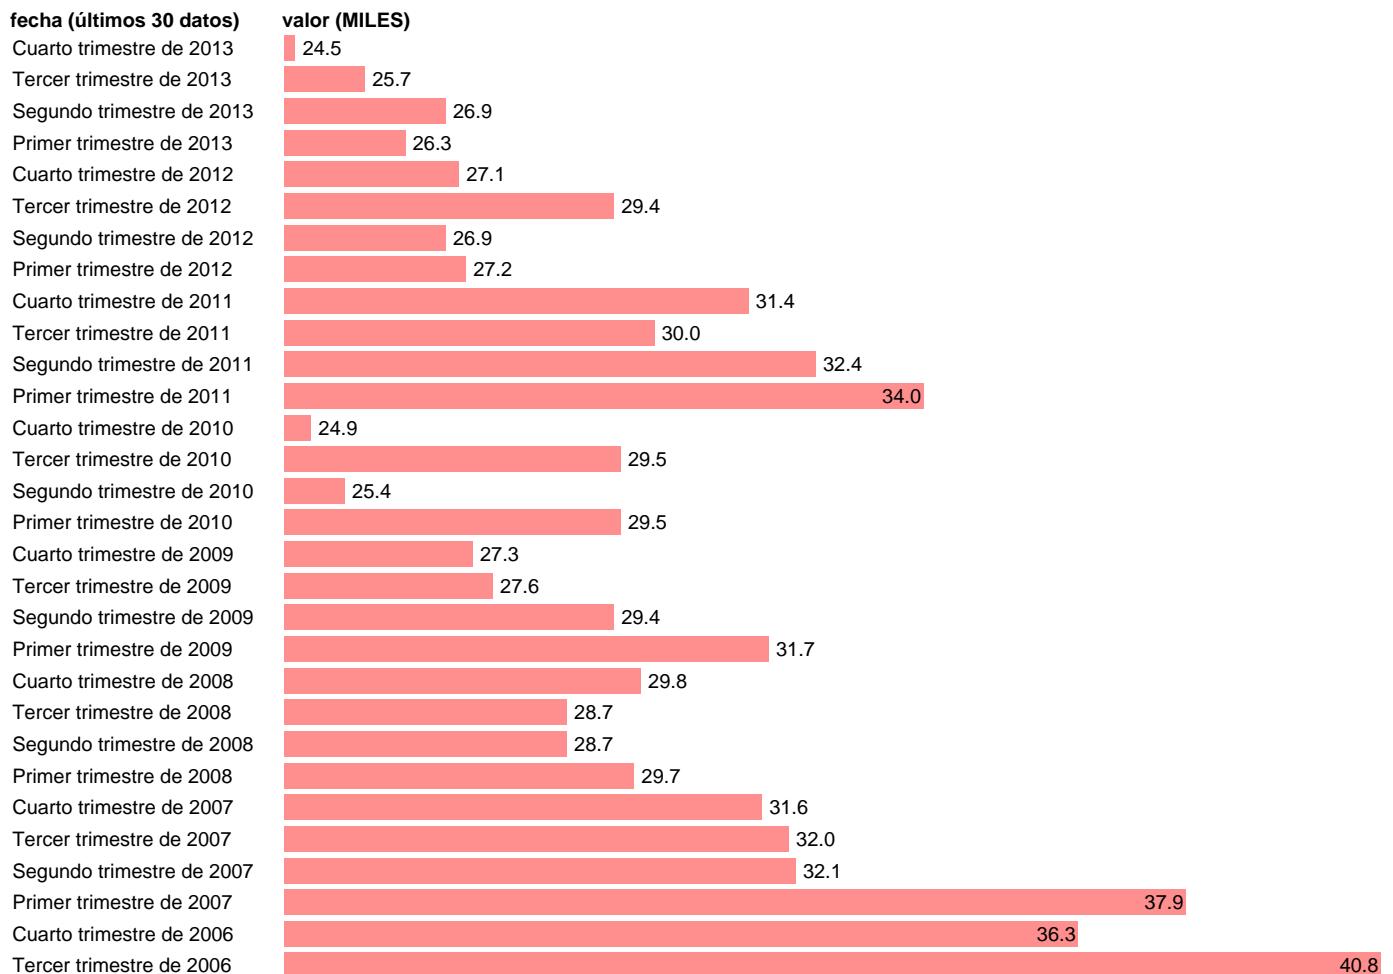

ASALARIADOS SECTOR PUBLICO. INDUSTRIA

Estadística: [ASALARIADOS SECTOR PUBLICO. INDUSTRIA](#)

Enlace permanente (Permalink): <https://tematicas.org/M1/1v32002/>

Notas: **SERIE HOMOGENEIZADA POR EL INE. NUEVA PROYECCCIÓN POBLACIÓN CENSO 2001 CAMBIOS DE METODOLOGÍA EN LOS PRIMEROS TRIMESTRES DE 2002 Y 2005 DESDE EL T.I.08 HACIA ATRÁS SERIE ENLAZADA(CNAE-09 CON CNAE-93) POR LA SGACYPE ACTUALIZA: ÁREA MERCADO LABORAL**

Fuente: **INE(EPA-CNAE09).**

Frecuencia: **Trimestral.**

Unidades: **MILES.**

Datos disponibles desde **Segundo trimestre de 1987** hasta **Cuarto trimestre de 2013.**

Valor más alto alcanzado en Tercer trimestre de 1989: **188.6.**

Valor más bajo alcanzado en Cuarto trimestre de 2013: **24.5.**

[Pulse aquí](#) para acceder a los datos completos actualizados y a la representación gráfica estadística.