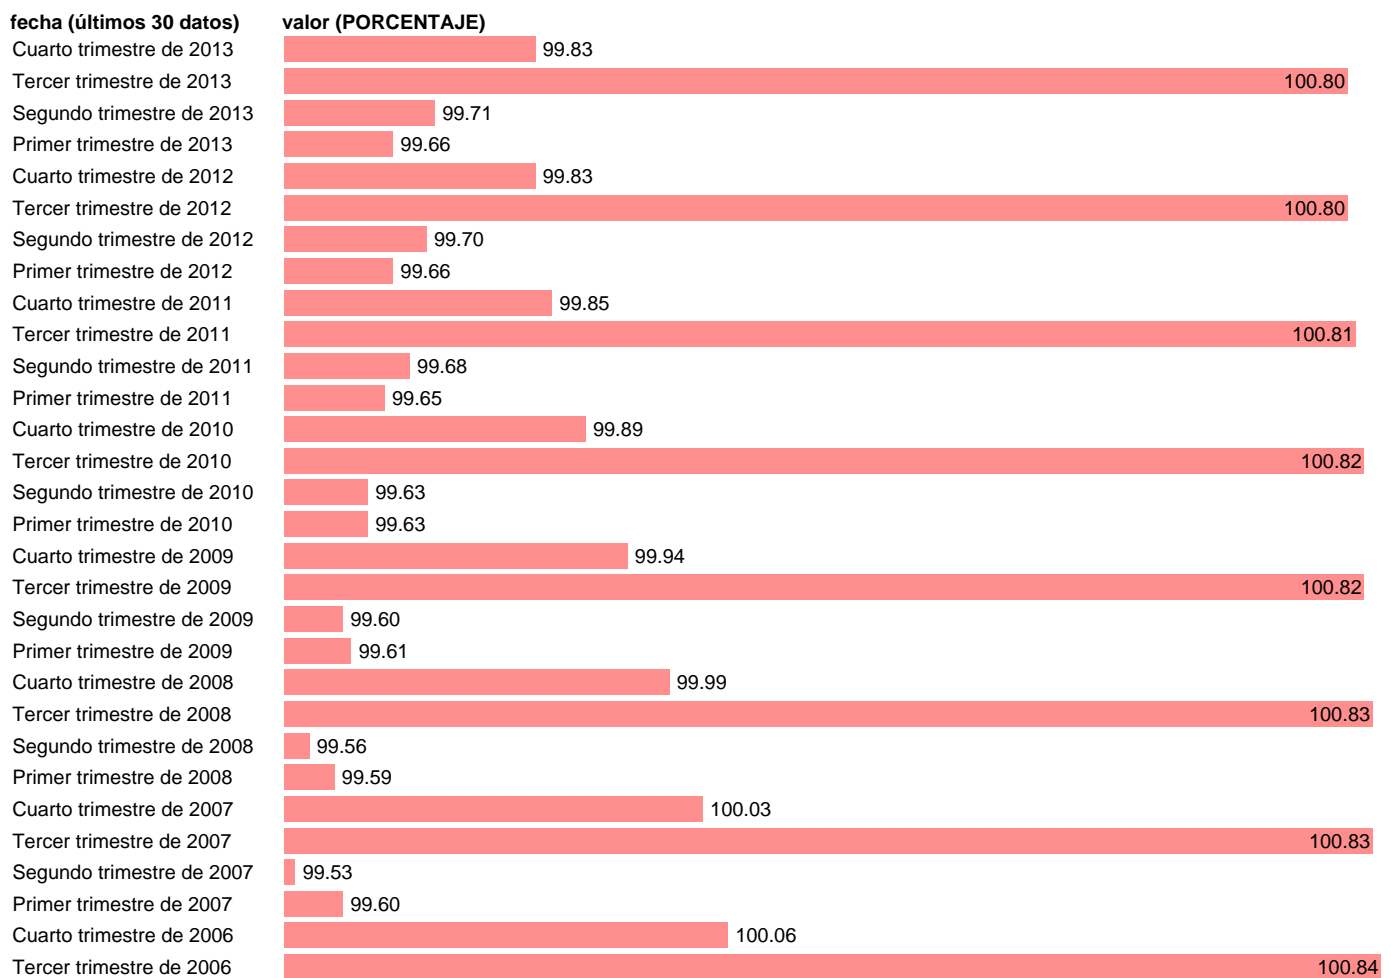

ASALARIADOS SECTOR PÚBLICO. (FACTORES ESTACIONALES)

Estadística: [ASALARIADOS SECTOR PÚBLICO. \(FACTORES ESTACIONALES\)](#)

Enlace permanente (Permalink): <https://tematicas.org/M1/1h32000.f/>

Notas: **FACTORES OBTENIDOS CON EL PROGRAMA TRAMO-SEATS**

Fuente: **ELABORACIÓN PROPIA.**

Frecuencia: **Trimestral.**

Unidades: **PORCENTAJE.**

Datos disponibles desde **Tercer trimestre de 1976** hasta **Cuarto trimestre de 2013.**

Valor más alto alcanzado en Tercer trimestre de 1999: **100.94.**

Valor más bajo alcanzado en Primer trimestre de 1985: **99.22.**

[Pulse aquí](#) para acceder a los datos completos actualizados y a la representación gráfica estadística.