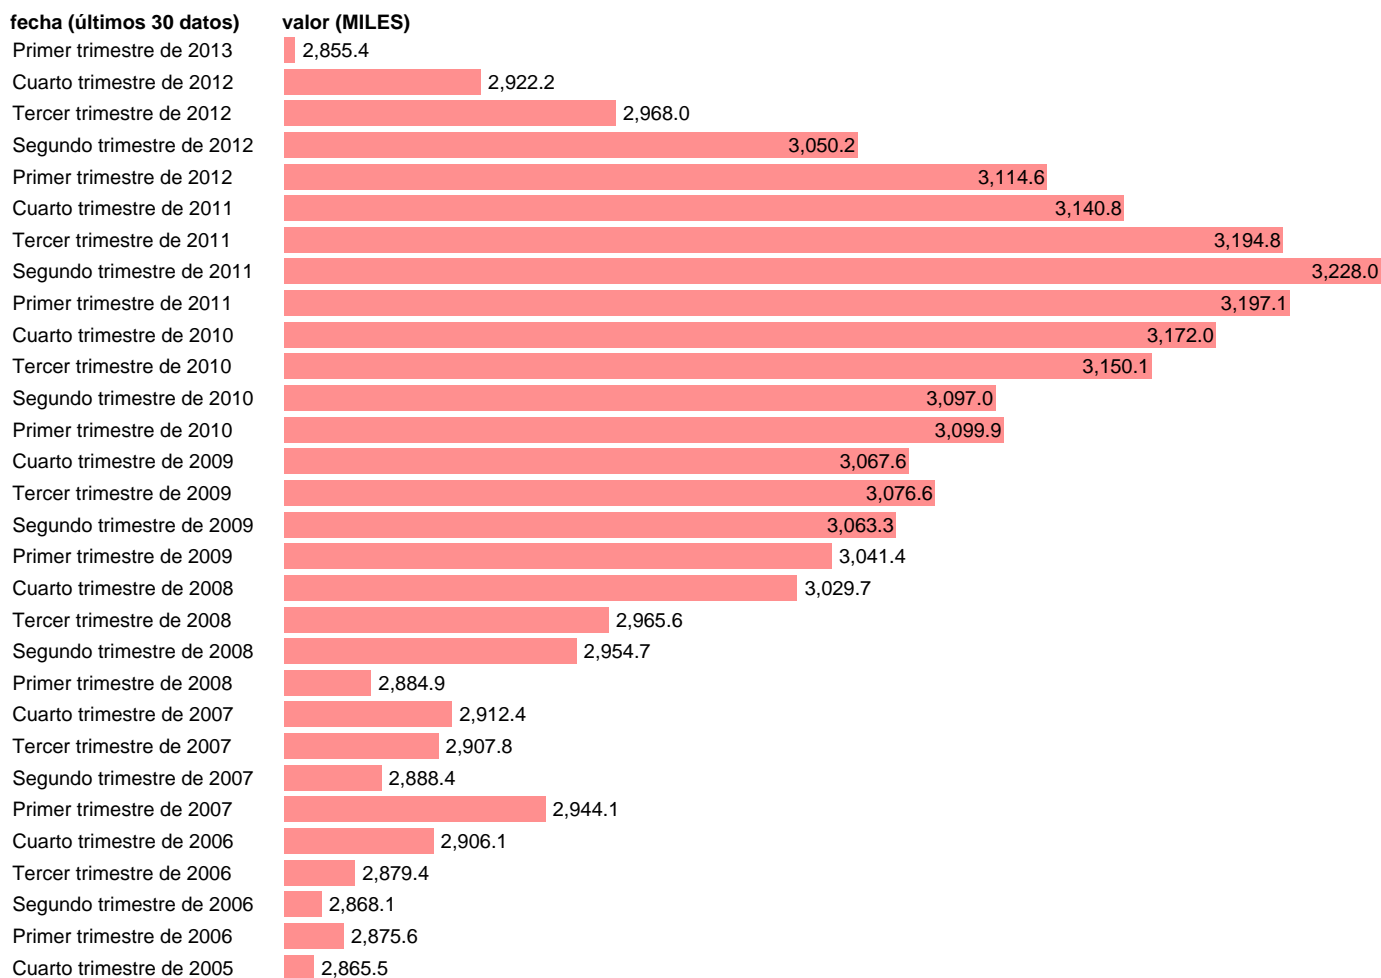

ASALARIADOS SECTOR PUBLICO (CVE)

Estadística: [ASALARIADOS SECTOR PUBLICO \(CVE\)](#)

Enlace permanente (Permalink): <https://tematicas.org/M1/1v32000.d/>

Notas: **SERIE OBTENIDO CON FACTORES ESTACIONALES TRAMO SEATS**

Fuente: **SGAMPE.**

Frecuencia: **Trimestral.**

Unidades: **MILES.**

Datos disponibles desde **Tercer trimestre de 1976** hasta **Primer trimestre de 2013.**

Valor más alto alcanzado en Segundo trimestre de 2011: **3228.**

Valor más bajo alcanzado en Tercer trimestre de 1976: **1354.5.**

[Pulse aquí](#) para acceder a los datos completos actualizados y a la representación gráfica estadística.