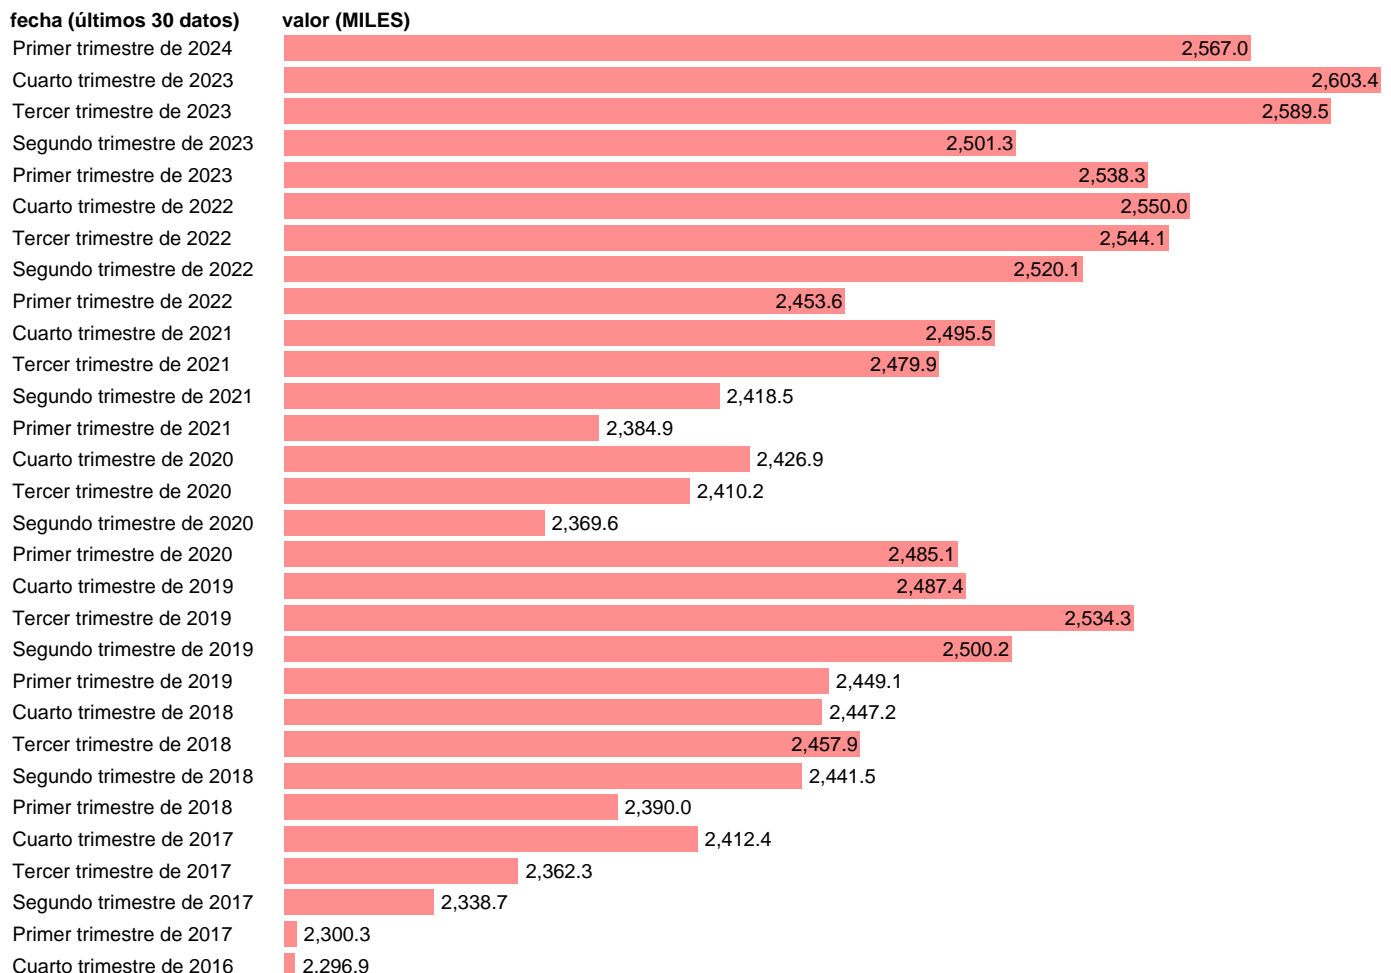

ASALARIADOS. SECTOR PRIVADO. INDUSTRIA

Estadística: [ASALARIADOS. SECTOR PRIVADO. INDUSTRIA](#)

Enlace permanente (Permalink): <https://tematicas.org/M1/131002/>

Notas: **Encuesta de la población activa (www.ine.es/dyngs/IOE/es/operacion.htm?numinv=30308).**

Fuente: **INE.**

Frecuencia: **Trimestral.**

Unidades: **MILES.**

Datos disponibles desde **Primer trimestre de 2002** hasta **Primer trimestre de 2024**.

Valor más alto alcanzado en Primer trimestre de 2008: **2950.2**.

Valor más bajo alcanzado en Primer trimestre de 2002: **0**.

[Pulse aquí](#) para acceder a los datos completos actualizados y a la representación gráfica estadística.