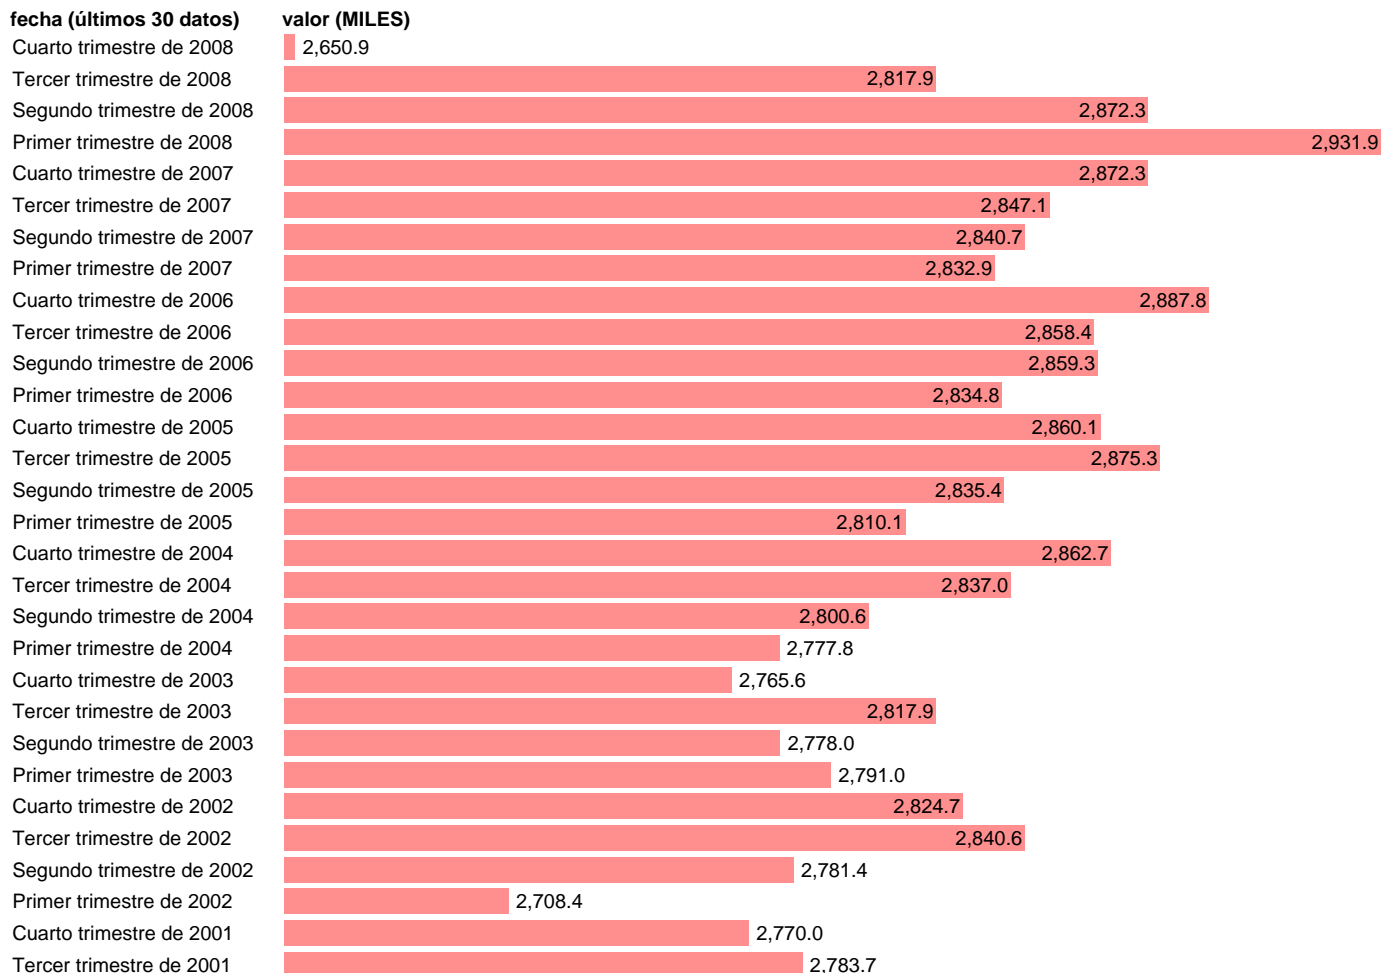

ASALARIADOS SECTOR PRIVADO. INDUSTRIA

Estadística: [ASALARIADOS SECTOR PRIVADO. INDUSTRIA](#)

Enlace permanente (Permalink): <https://tematicas.org/M1/1h31002cn93/>

Notas: **SERIE HOMOGENEIZADA POR EL INE. NUEVA PROYECCIÓN POBLACIÓN CENSO 2001 CAMBIOS DE METODOLOGÍA EN LOS PRIMEROS TRIMESTRES DE 2002 Y 2005 ACTUALIZA: ÁREA MERCADO LABORAL**

Fuente: **INE(EPA-CNAE93).**

Frecuencia: **Trimestral.**

Unidades: **MILES.**

Datos disponibles desde **Segundo trimestre de 1987** hasta **Cuarto trimestre de 2008.**

Valor más alto alcanzado en Primer trimestre de 2008: **2931.9.**

Valor más bajo alcanzado en Primer trimestre de 1995: **2073.**

[Pulse aquí](#) para acceder a los datos completos actualizados y a la representación gráfica estadística.