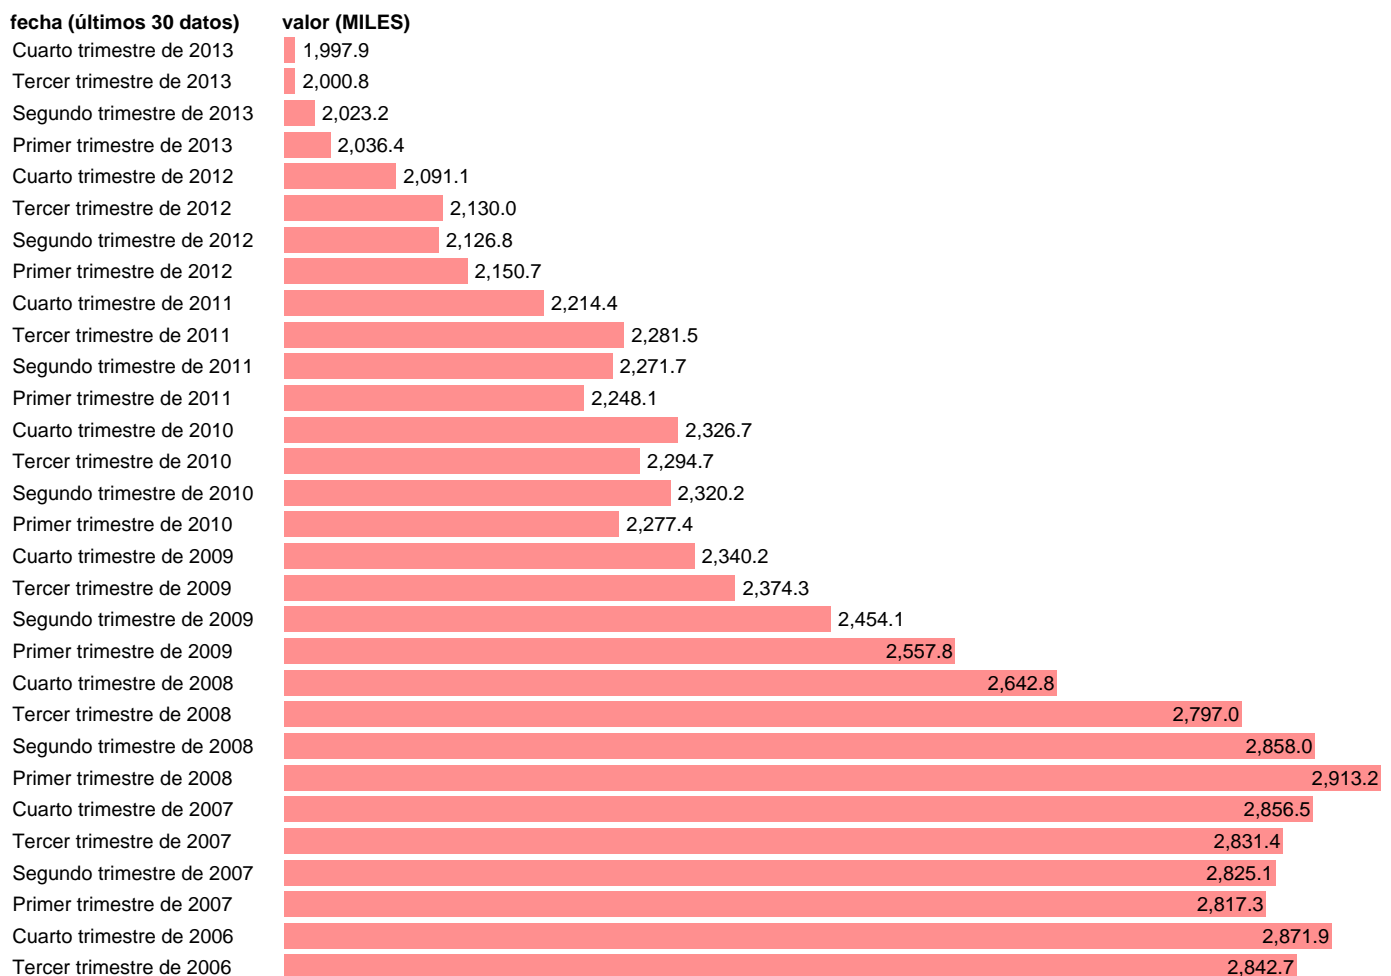

ASALARIADOS SECTOR PRIVADO. INDUSTRIA

Estadística: [ASALARIADOS SECTOR PRIVADO. INDUSTRIA](#)

Enlace permanente (Permalink): <https://tematicas.org/M1/1v31002/>

Notas: **SERIE HOMOGENEIZADA POR EL INE. NUEVA PROYECCIÓN POBLACIÓN CENSO 2001 CAMBIOS DE METODOLOGÍA EN LOS PRIMEROS TRIMESTRES DE 2002 Y 2005 DESDE EL T.I.08 HACIA ATRÁS SERIE ENLAZADA(CNAE-09 CON CNAE-93)POR LA SGACYPE ACTUALIZA: ÁREA MERCADO LABORAL**

Fuente: **INE(EPA-CNAE09).**

Frecuencia: **Trimestral.**

Unidades: **MILES.**

Datos disponibles desde **Segundo trimestre de 1987** hasta **Cuarto trimestre de 2013.**

Valor más alto alcanzado en Primer trimestre de 2008: **2913.2.**

Valor más bajo alcanzado en Cuarto trimestre de 2013: **1997.9.**

[Pulse aquí](#) para acceder a los datos completos actualizados y a la representación gráfica estadística.