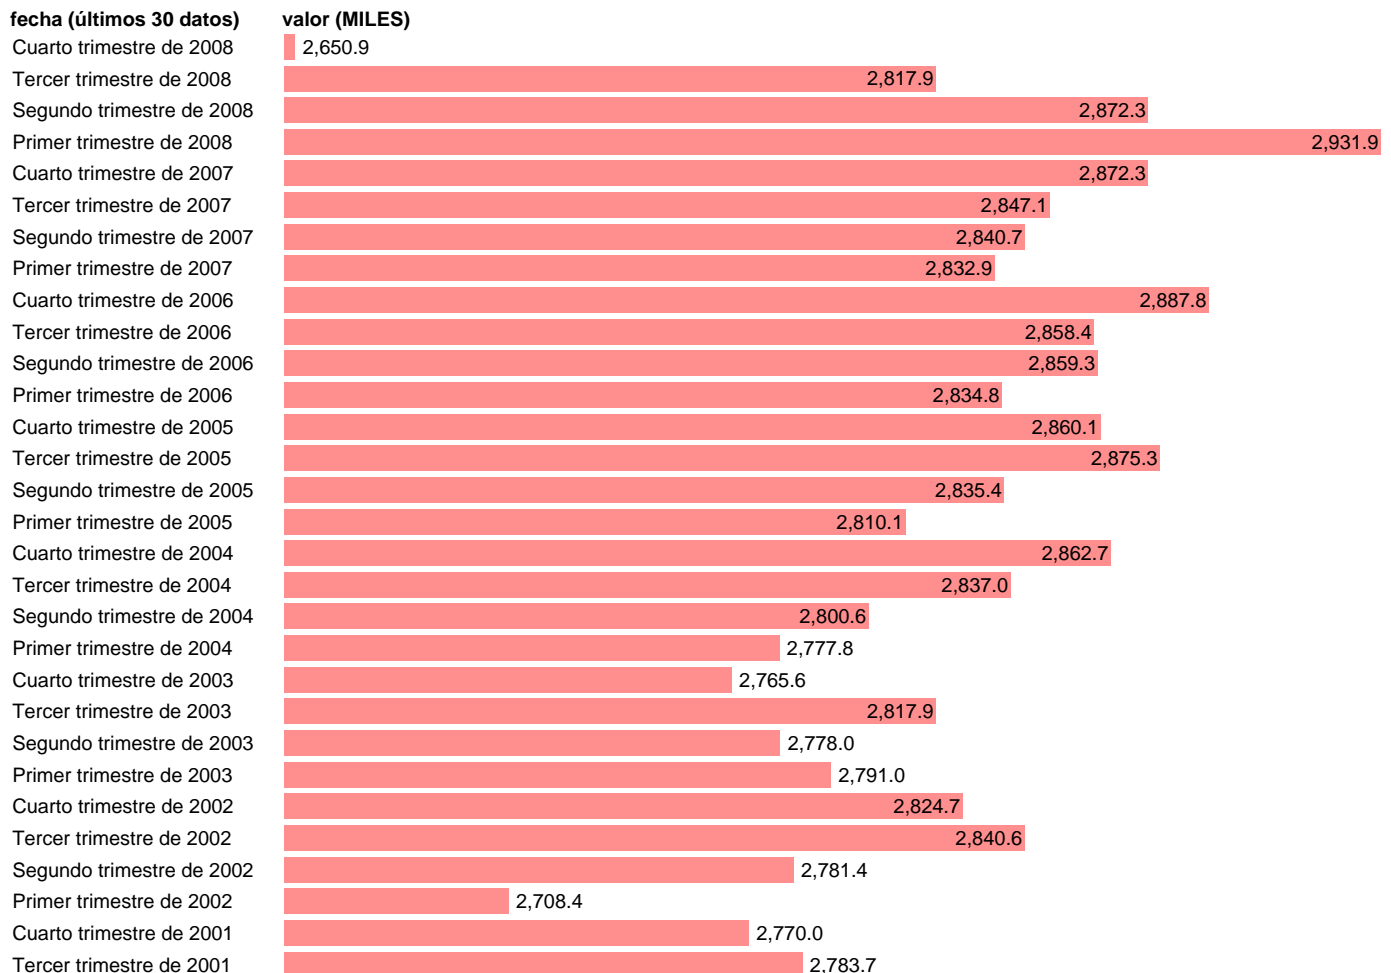

ASALARIADOS SECTOR PRIVADO. INDUSTRIA

Estadística: [ASALARIADOS SECTOR PRIVADO. INDUSTRIA](#)

Enlace permanente (Permalink): <https://tematicas.org/M1/131002cn93/>

Notas: **SERIE HOMOGENEIZADA POR EL INE. NUEVA PROYECCIÓN POBLACIÓN CENSO 2001 CAMBIOS DE METODOLOGÍA EN LOS PRIMEROS TRIMESTRES DE 2002 Y 2005 ACTUALIZA: ÁREA MERCADO LABORAL**

Fuente: **INE(EPA-CNAE93).**

Frecuencia: **Trimestral.**

Unidades: **MILES.**

Datos disponibles desde **Segundo trimestre de 1987** hasta **Cuarto trimestre de 2008.**

Valor más alto alcanzado en Primer trimestre de 2008: **2931.9.**

Valor más bajo alcanzado en Primer trimestre de 1995: **2073.**

[Pulse aquí](#) para acceder a los datos completos actualizados y a la representación gráfica estadística.