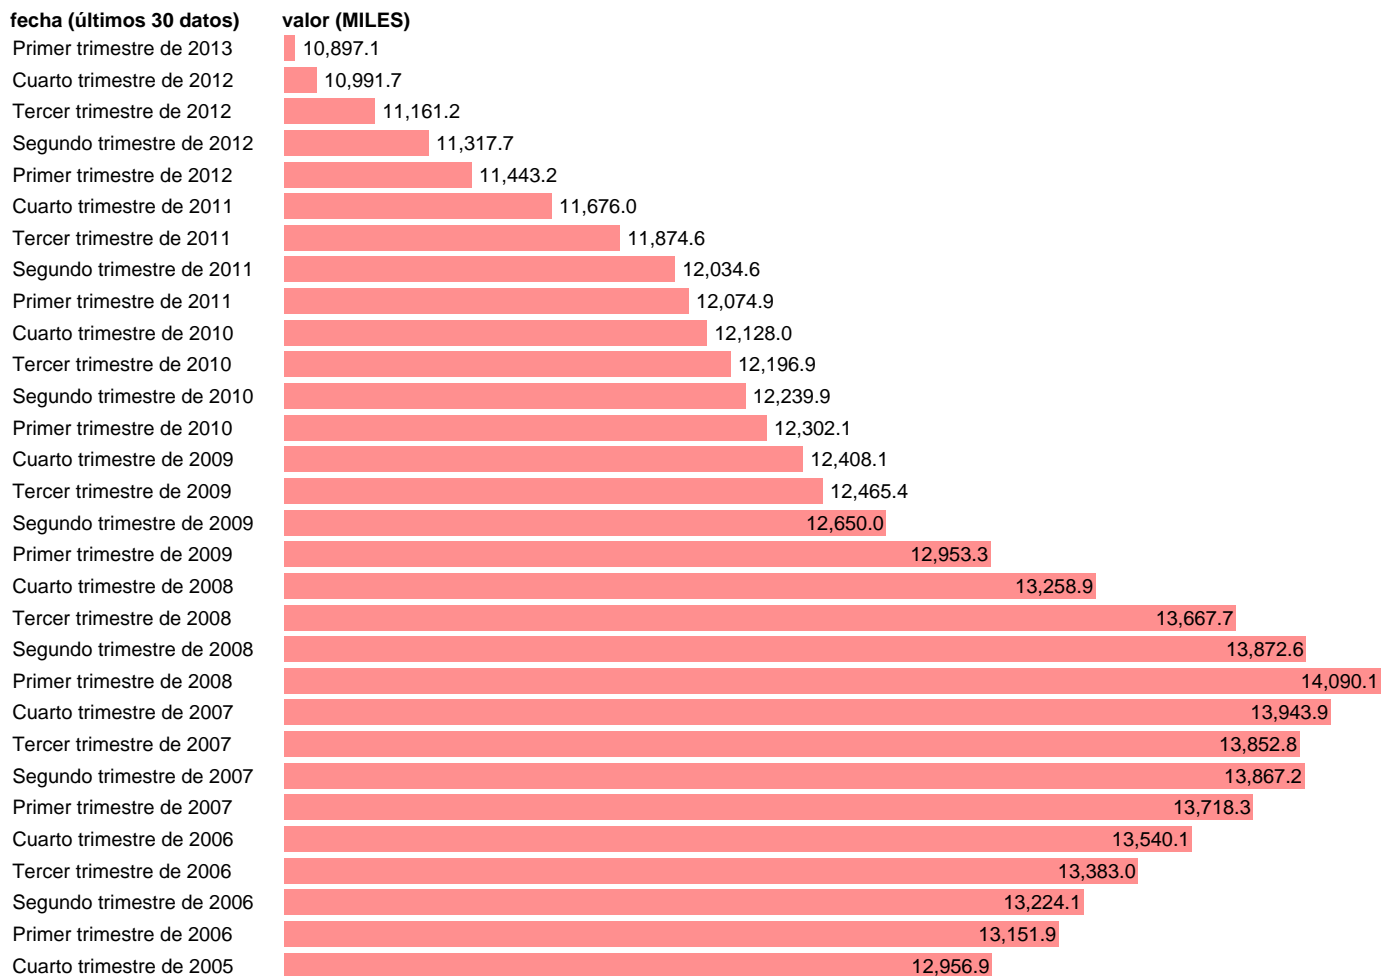

Fuente: **SGACPE.**

Frecuencia: **Trimestral.**

Unidades: **MILES.**

Datos disponibles desde **Tercer trimestre de 1976** hasta **Primer trimestre de 2013.**

Valor más alto alcanzado en Primer trimestre de 2008: **14090.1.**

Valor más bajo alcanzado en Tercer trimestre de 1985: **5745.1.**

[Pulse aquí](#) para acceder a los datos completos actualizados y a la representación gráfica estadística.