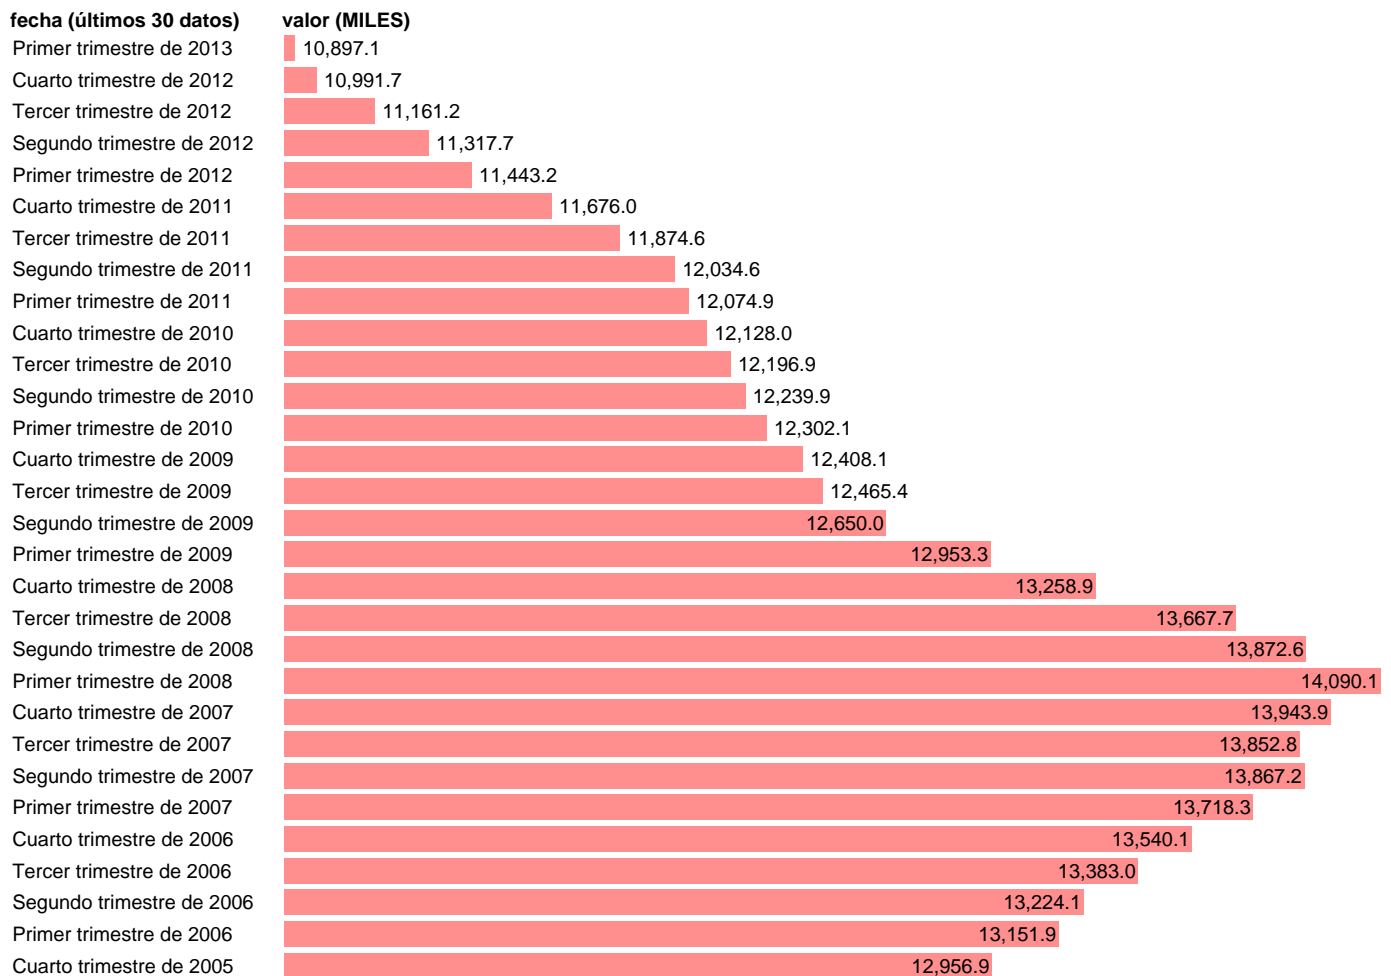

ASALARIADOS SECTOR PRIVADO (CVE)

Estadística: [ASALARIADOS SECTOR PRIVADO \(CVE\)](#)

Enlace permanente (Permalink): <https://tematicas.org/M1/1v31000.d/>

Notas: **SERIE OBTENIDA CON FACTORES ESTACIONALES TRAMO SEATS**

Fuente: **SGACPE.**
Frecuencia: **Trimestral.**
Unidades: **MILES.**

Datos disponibles desde **Tercer trimestre de 1976** hasta **Primer trimestre de 2013**.
Valor más alto alcanzado en Primer trimestre de 2008: **14090.1**.
Valor más bajo alcanzado en Tercer trimestre de 1985: **5745.1**.