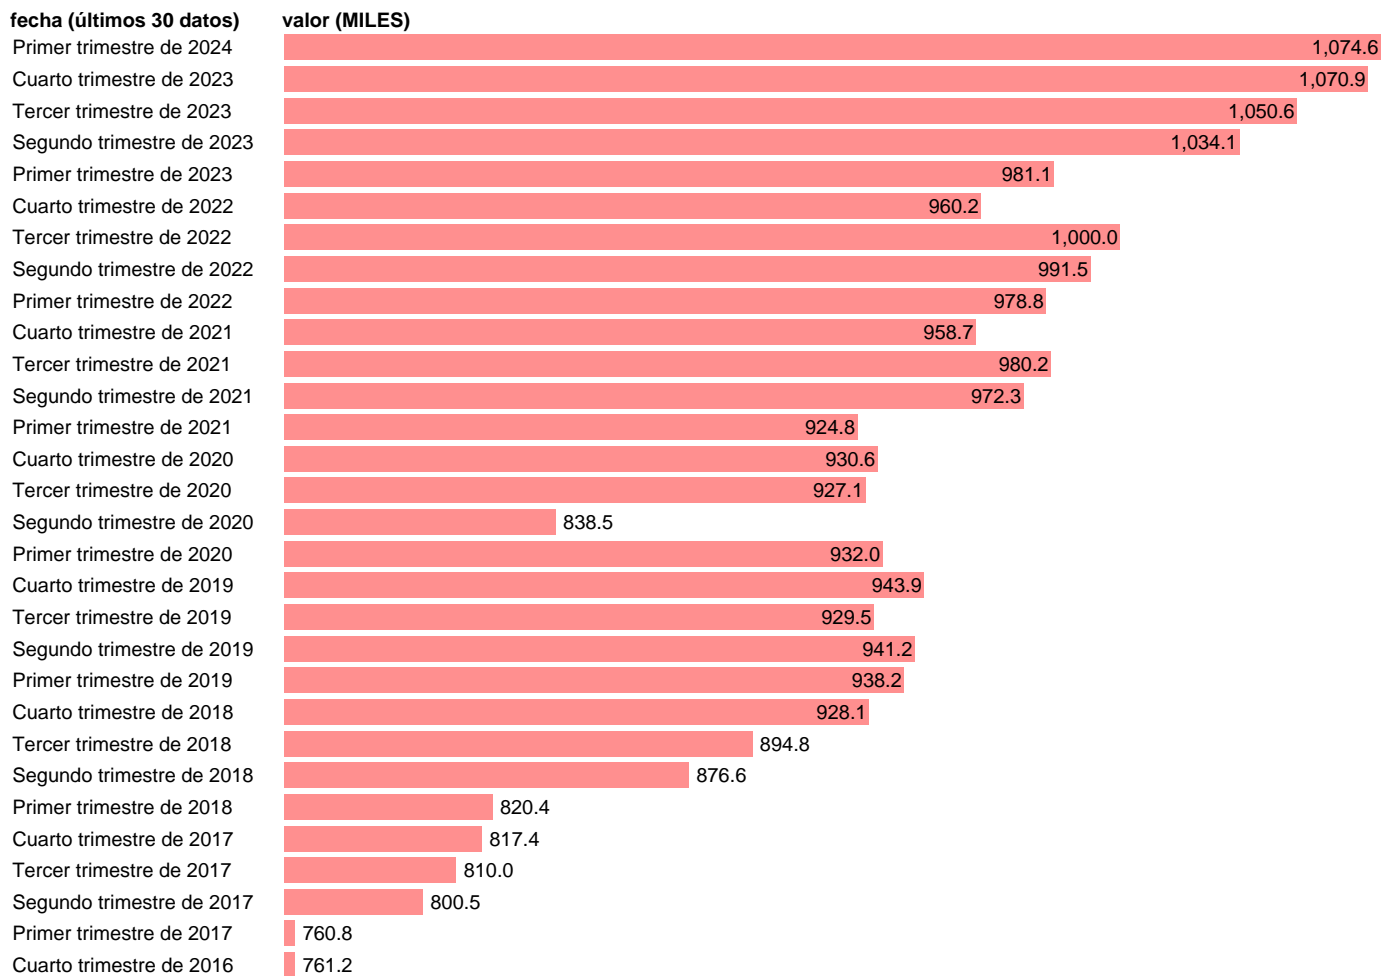

Fuente: **INE.**

Frecuencia: **Trimestral.**

Unidades: **MILES.**

Datos disponibles desde **Primer trimestre de 2008** hasta **Primer trimestre de 2024**.

Valor más alto alcanzado en Primer trimestre de 2008: **2123**.

Valor más bajo alcanzado en Primer trimestre de 2014: **635.5**.

[Pulse aquí](#) para acceder a los datos completos actualizados y a la representación gráfica estadística.