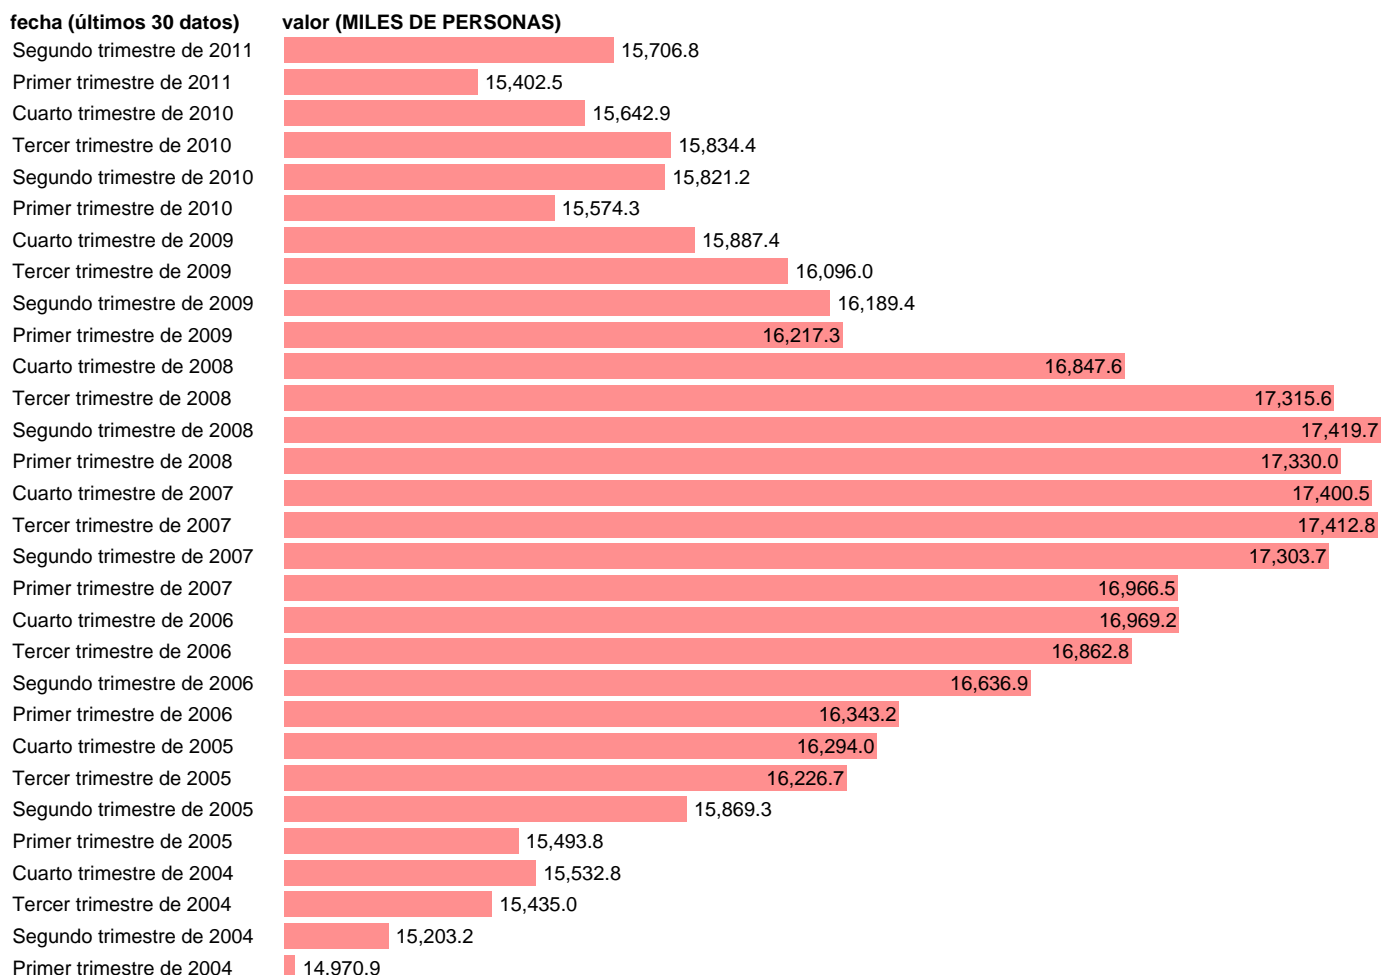

ASALARIADOS. SECTOR NO AGRARIO

Estadística: [ASALARIADOS. SECTOR NO AGRARIO](#)

Enlace permanente (Permalink): <https://tematicas.org/M1/9agc8150t/>

Notas: **ACTUALIZA: ÁREA MERCADO LABORAL**

Fuente: **INE (CN 2000).**

Frecuencia: **Trimestral.**

Unidades: **MILES DE PERSONAS.**

Datos disponibles desde **Primer trimestre de 1995** hasta **Segundo trimestre de 2011.**

Valor más alto alcanzado en Segundo trimestre de 2008: **17419.7.**

Valor más bajo alcanzado en Primer trimestre de 1995: **10565.1.**

[Pulse aquí](#) para acceder a los datos completos actualizados y a la representación gráfica estadística.