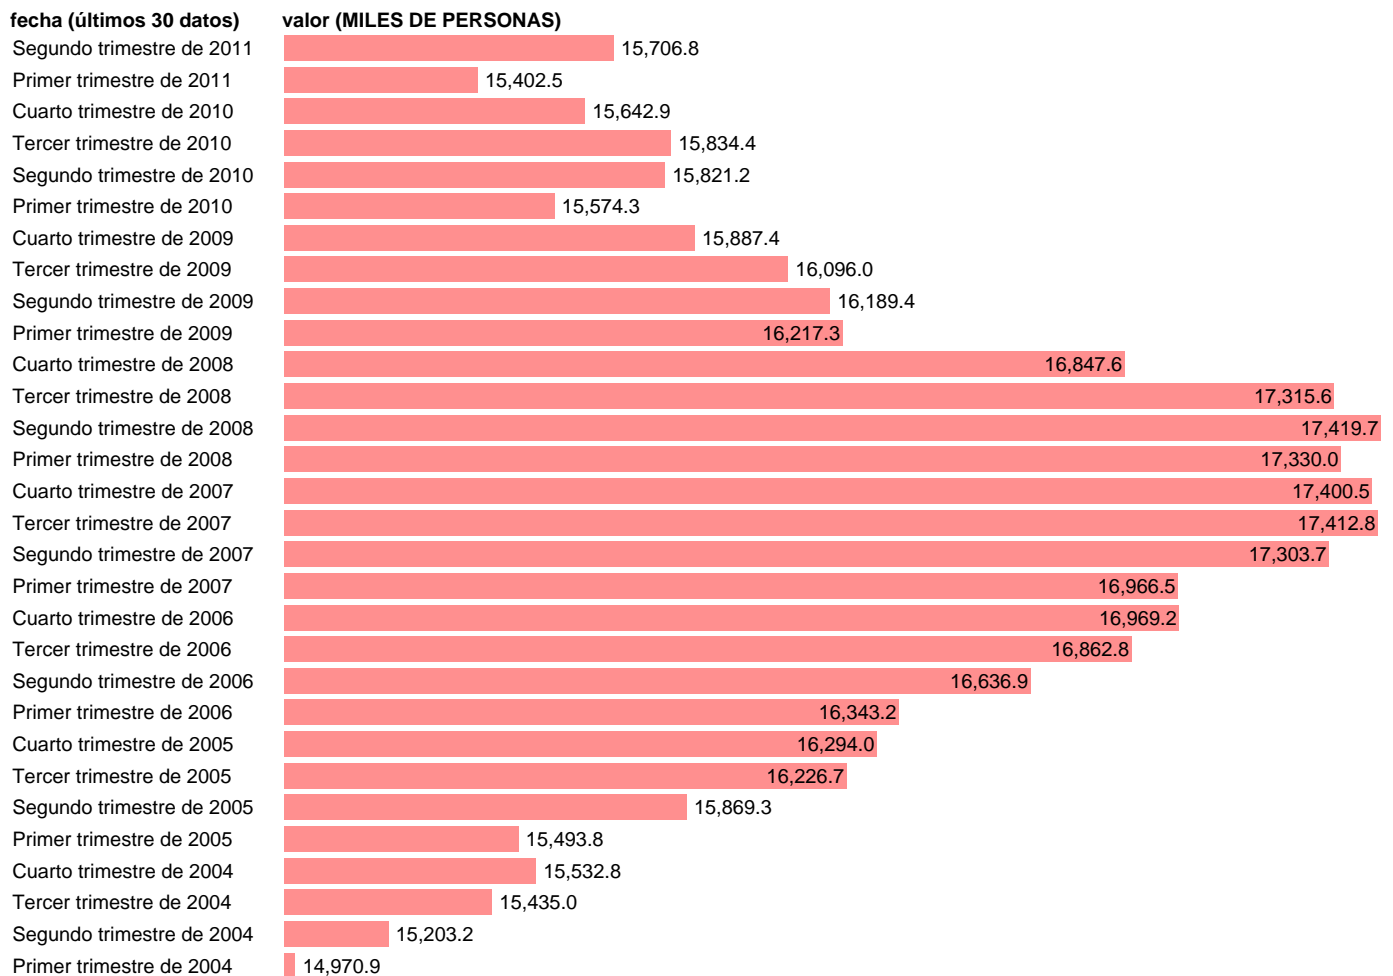

ASALARIADOS. SECTOR NO AGRARIO

Estadística: [ASALARIADOS. SECTOR NO AGRARIO](#)

Enlace permanente (Permalink): <https://tematicas.org/M1/90gc8150t/>

Notas: **ACTUALIZA: ÁREA MERCADO LABORAL**

Fuente: **INE (CN 2000)**.

Frecuencia: **Trimestral**.

Unidades: **MILES DE PERSONAS**.

Datos disponibles desde **Primer trimestre de 1995** hasta **Segundo trimestre de 2011**.

Valor más alto alcanzado en Segundo trimestre de 2008: **17419.7**.

Valor más bajo alcanzado en Primer trimestre de 1995: **10565.1**.

[Pulse aquí](#) para acceder a los datos completos actualizados y a la representación gráfica estadística.