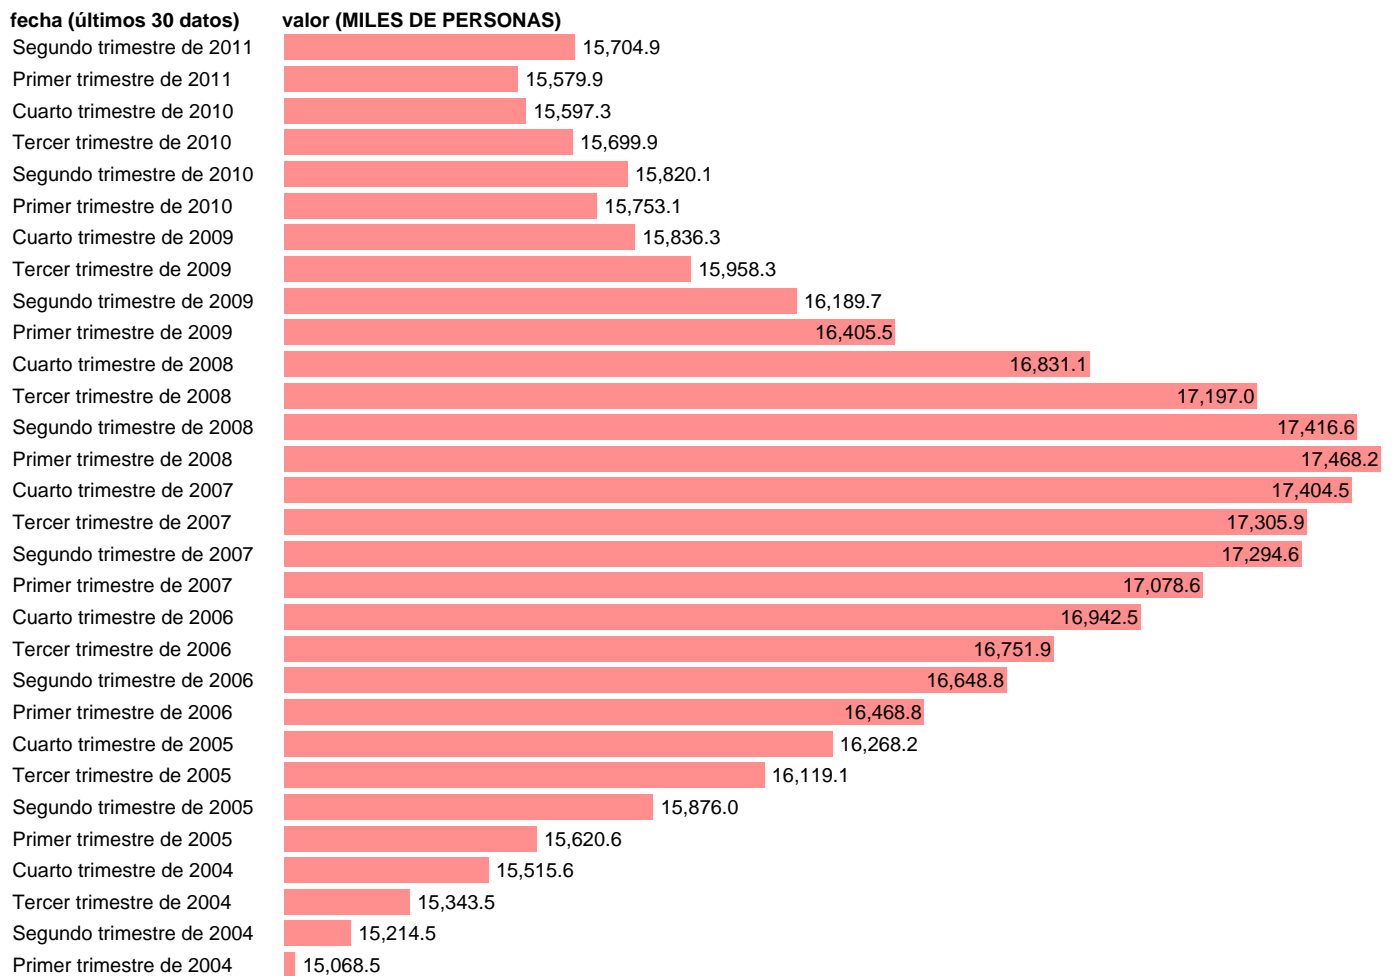

ASALARIADOS. SECTOR NO AGRARIO (DATOS CORREGIDOS)

Estadística: [ASALARIADOS. SECTOR NO AGRARIO \(DATOS CORREGIDOS\)](#)

Enlace permanente (Permalink): <https://tematicas.org/M1/90gc8150d/>

Notas: **DATOS CORREGIDOS DE EFECTOS ESTACIONALES Y CALENDARIO ACTUALIZA: ÁREA MERCADO LABORAL**

Fuente: **INE (CN 2000).**

Frecuencia: **Trimestral.**

Unidades: **MILES DE PERSONAS.**

Datos disponibles desde **Primer trimestre de 1995** hasta **Segundo trimestre de 2011**.

Valor más alto alcanzado en Primer trimestre de 2008: **17468.2**.

Valor más bajo alcanzado en Primer trimestre de 1995: **10590.1**.

[Pulse aquí](#) para acceder a los datos completos actualizados y a la representación gráfica estadística.