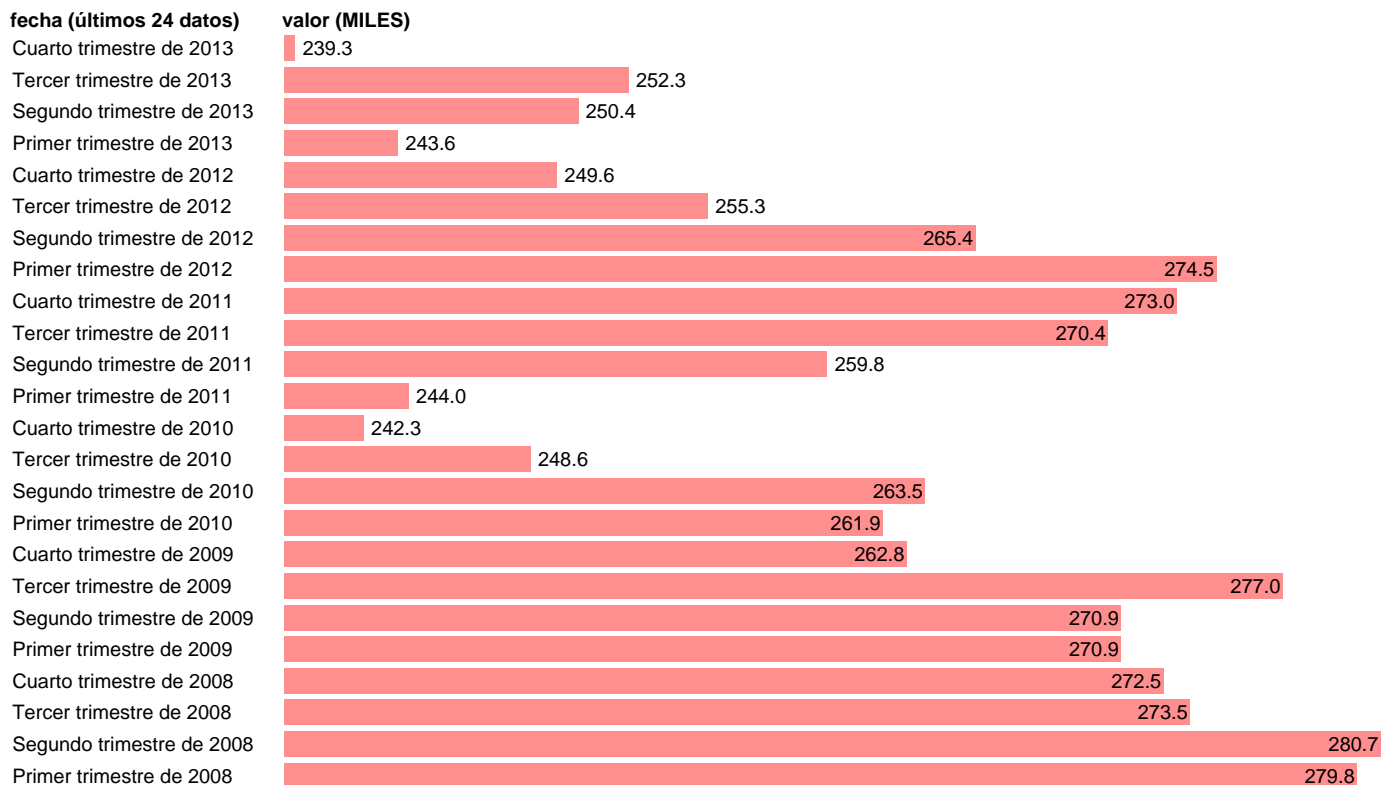

## ASALARIADOS OTROS SERVICIOS

Estadística: [ASALARIADOS OTROS SERVICIOS](#)

Enlace permanente (Permalink): <https://tematicas.org/M1/1h30223/>

Notas: ACTUALIZA: ÁREA MERCADO LABORAL

Fuente: INE (CNAE-09).

Frecuencia: Trimestral.

Unidades: MILES.

Datos disponibles desde **Primer trimestre de 2008** hasta **Cuarto trimestre de 2013**.

Valor más alto alcanzado en Segundo trimestre de 2008: **280.7**.

Valor más bajo alcanzado en Cuarto trimestre de 2013: **239.3**.