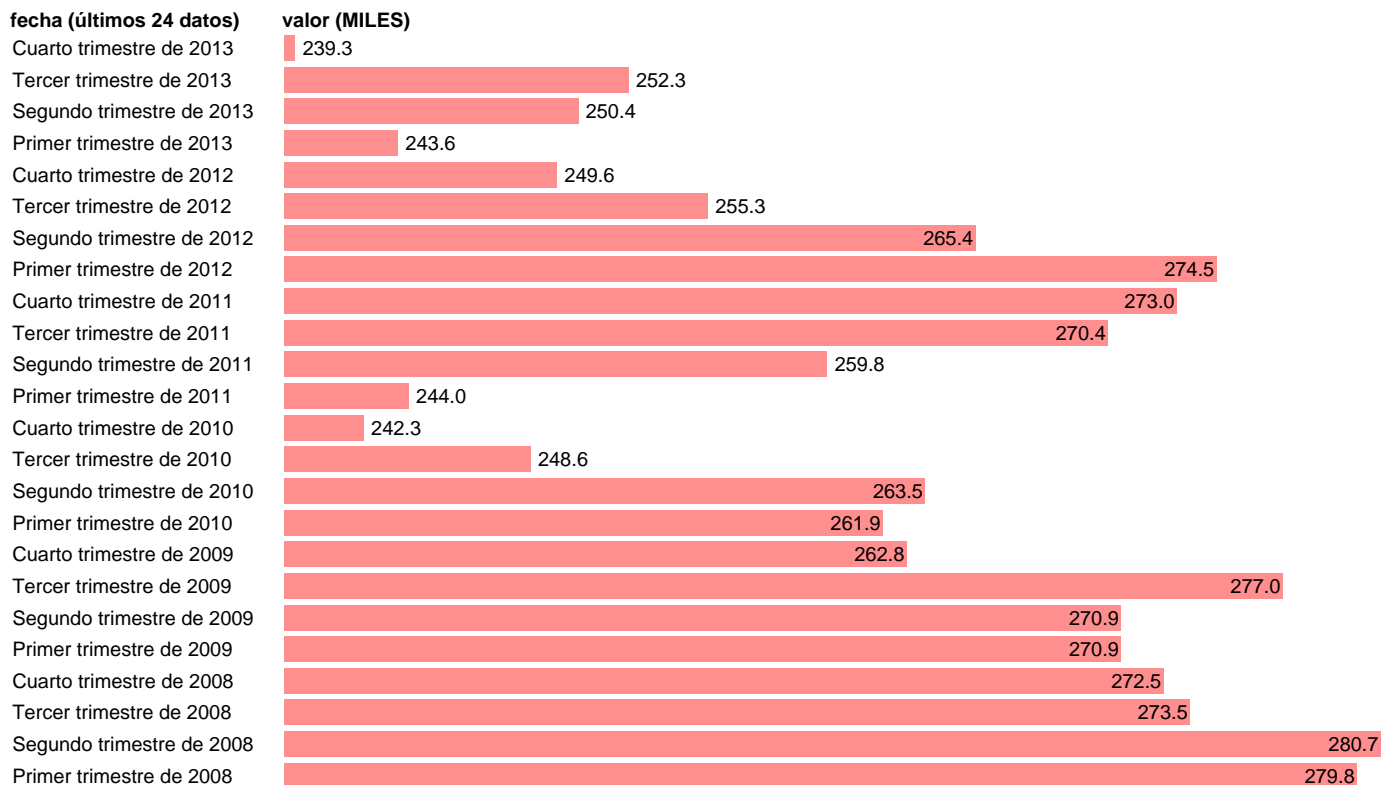

ASALARIADOS OTROS SERVICIOS

Estadística: [ASALARIADOS OTROS SERVICIOS](#)

Enlace permanente (Permalink): <https://tematicas.org/M1/1v30223/>

Notas: **ACTUALIZA: ÁREA MERCADO LABORAL**

Fuente: **INE (CNAE-09).**

Frecuencia: **Trimestral.**

Unidades: **MILES.**

Datos disponibles desde **Primer trimestre de 2008** hasta **Cuarto trimestre de 2013.**

Valor más alto alcanzado en Segundo trimestre de 2008: **280.7.**

Valor más bajo alcanzado en Cuarto trimestre de 2013: **239.3.**

[Pulse aquí](#) para acceder a los datos completos actualizados y a la representación gráfica estadística.