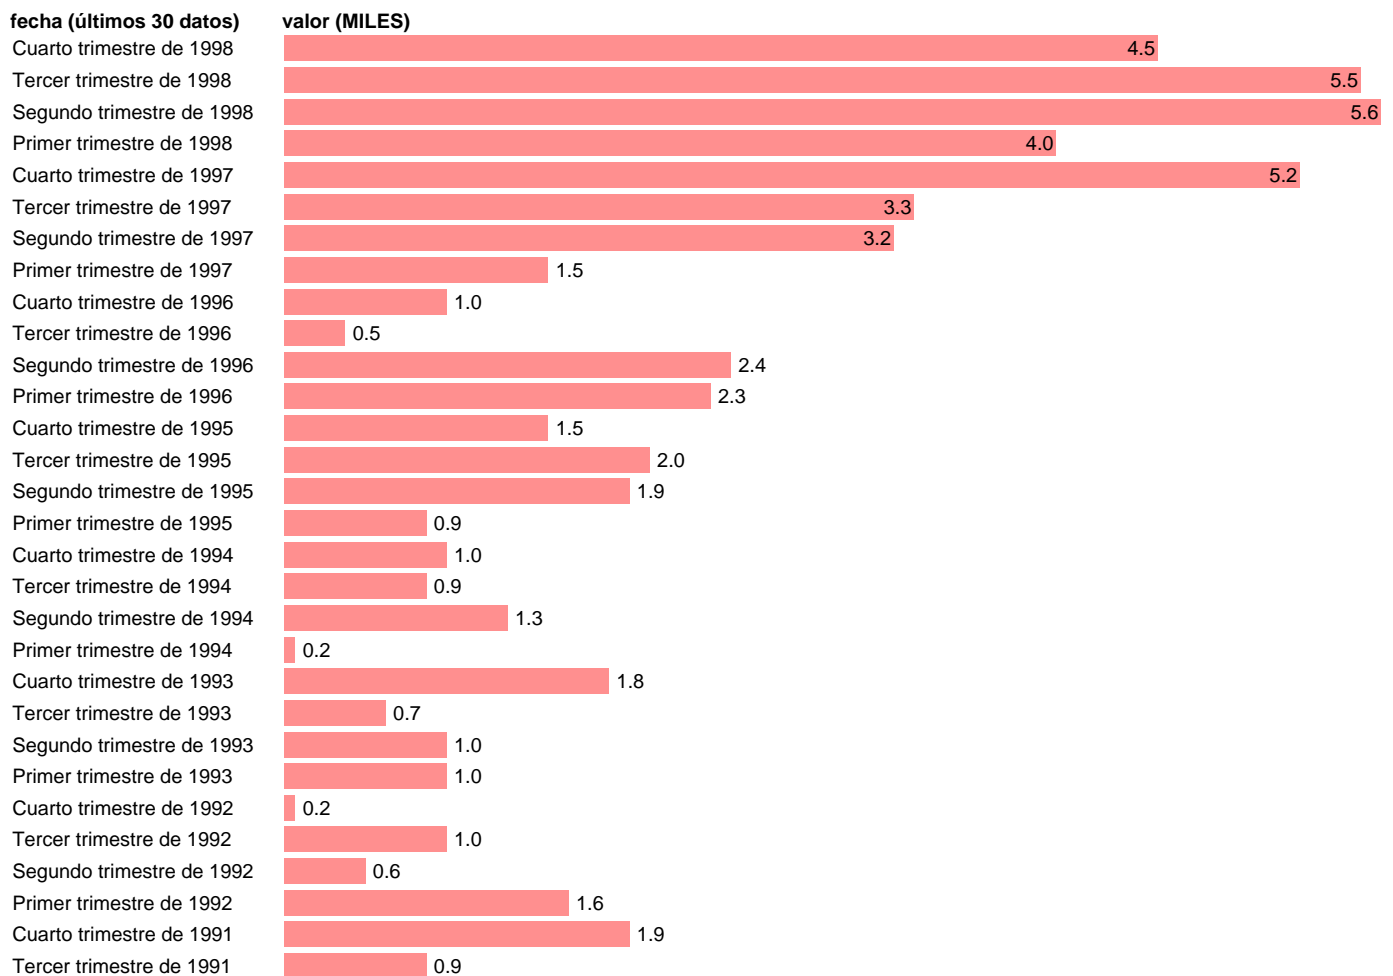

ASALARIADOS NO CLASIFICABLES POR TIPO DE CONTRATO. MUJERES

Estadística: [ASALARIADOS NO CLASIFICABLES POR TIPO DE CONTRATO. MUJERES](#)

Enlace permanente (Permalink): <https://tematicas.org/M1/1v35320/>

Notas: **SERIE HOMOGENEIZADA POR EL INE. NUEVA PROYECCIÓN POBLACIÓN CENSO 2001 DESDE EL T.1.99**
TODOS LOS ASALARIADOS SE CLASIFICAN POR TIPO DE CONTRATO ACTUALIZA: ÁREA MERCADO LABORAL

Fuente: **INE.**
Frecuencia: **Trimestral.**
Unidades: **MILES.**

Datos disponibles desde **Segundo trimestre de 1987** hasta **Cuarto trimestre de 1998**.
Valor más alto alcanzado en Tercer trimestre de 1988: **5.7**.
Valor más bajo alcanzado en Cuarto trimestre de 1992: **0.2**.