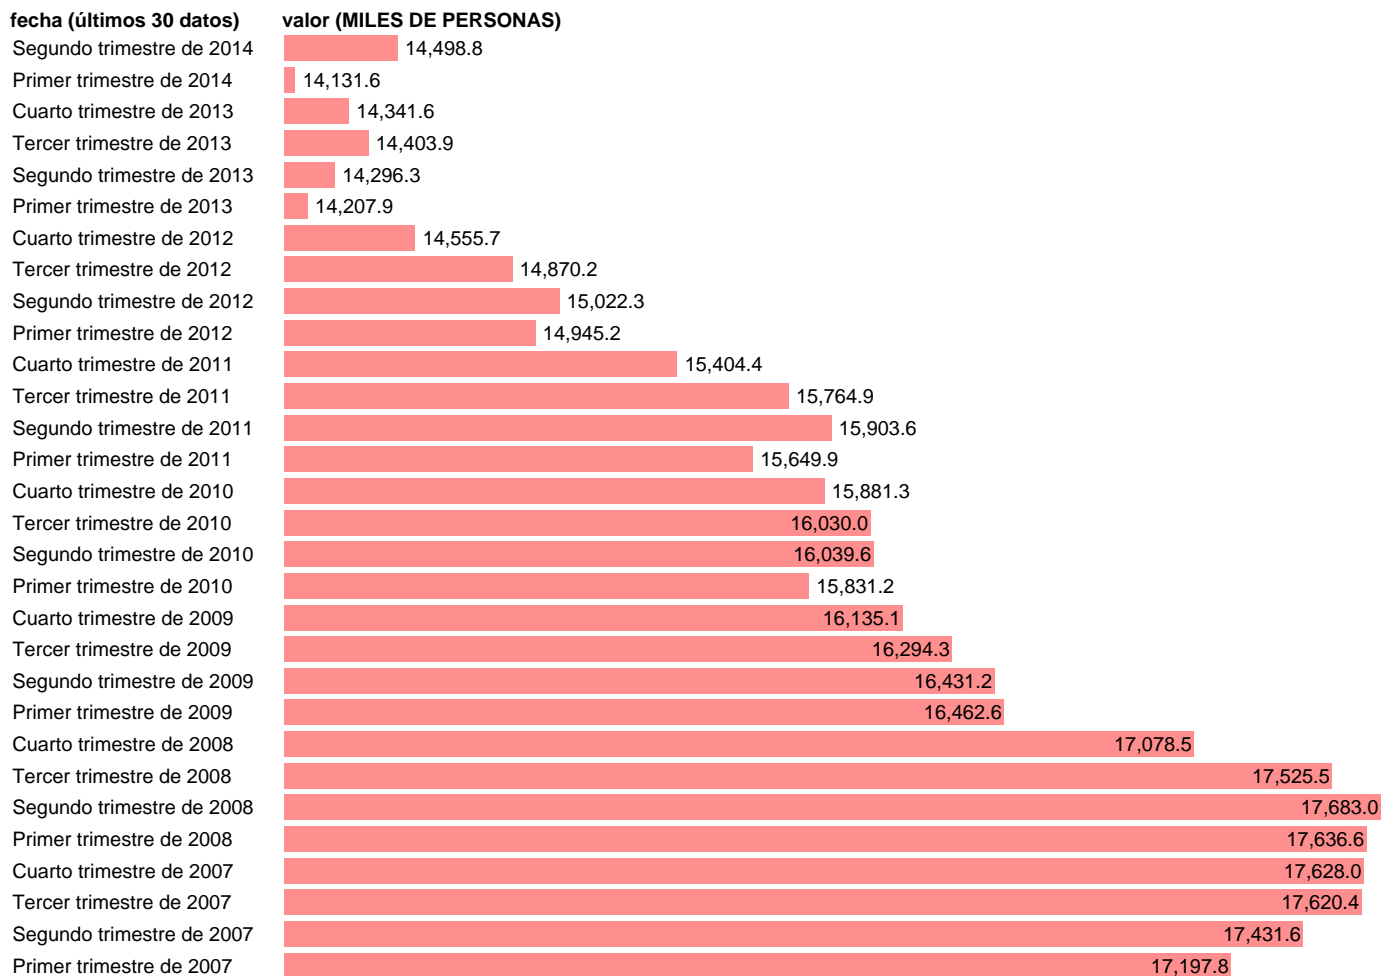

ASALARIADOS. NO AGRARIO

Estadística: [ASALARIADOS. NO AGRARIO](#)

Enlace permanente (Permalink): <https://tematicas.org/M1/90hc8150t/>

Notas: **ACTUALIZA: ÁREA MERCADO LABORAL**

Fuente: **INE (CN 2008).**

Frecuencia: **Trimestral.**

Unidades: **MILES DE PERSONAS.**

Datos disponibles desde **Primer trimestre de 1995** hasta **Segundo trimestre de 2014**.

Valor más alto alcanzado en Segundo trimestre de 2008: **17683**.

Valor más bajo alcanzado en Primer trimestre de 1995: **10580.9**.

[Pulse aquí](#) para acceder a los datos completos actualizados y a la representación gráfica estadística.