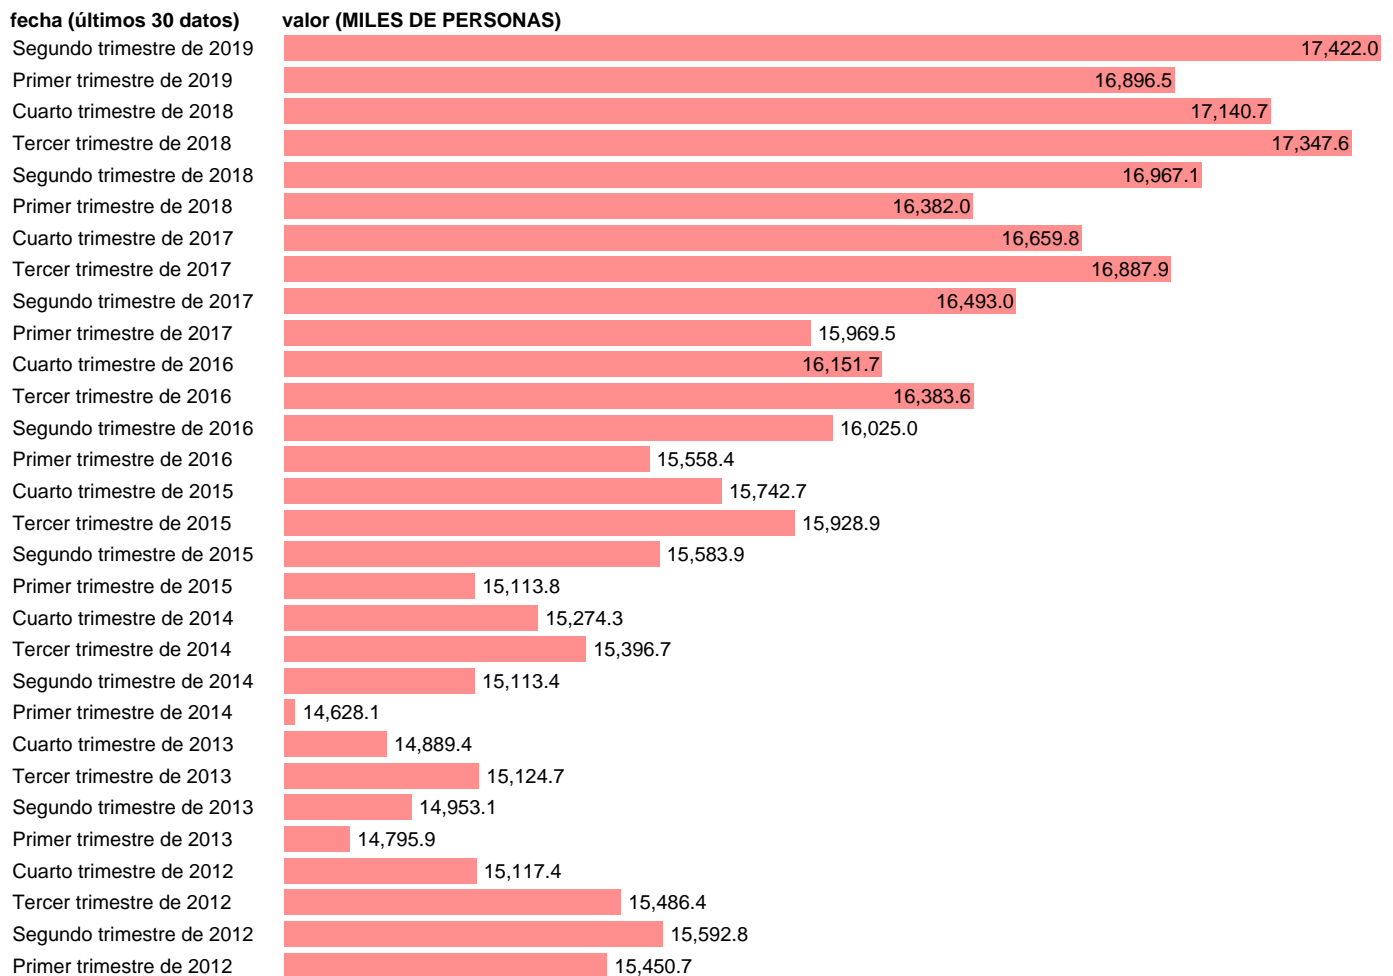

## ASALARIADOS. NO AGRARIO

Estadística: [ASALARIADOS. NO AGRARIO](#)

Enlace permanente (Permalink): <https://tematicas.org/M1/9ajc8150t/>

Notas: **ACTUALIZA: ÁREA MERCADO LABORAL**

Fuente: **INE (CNTR BASE 2010).**

Frecuencia: **Trimestral.**

Unidades: **MILES DE PERSONAS.**

Datos disponibles desde **Primer trimestre de 1995** hasta **Segundo trimestre de 2019**.

Valor más alto alcanzado en Segundo trimestre de 2008: **18192.2**.

Valor más bajo alcanzado en Primer trimestre de 1995: **10575.9**.

[Pulse aquí](#) para acceder a los datos completos actualizados y a la representación gráfica estadística.