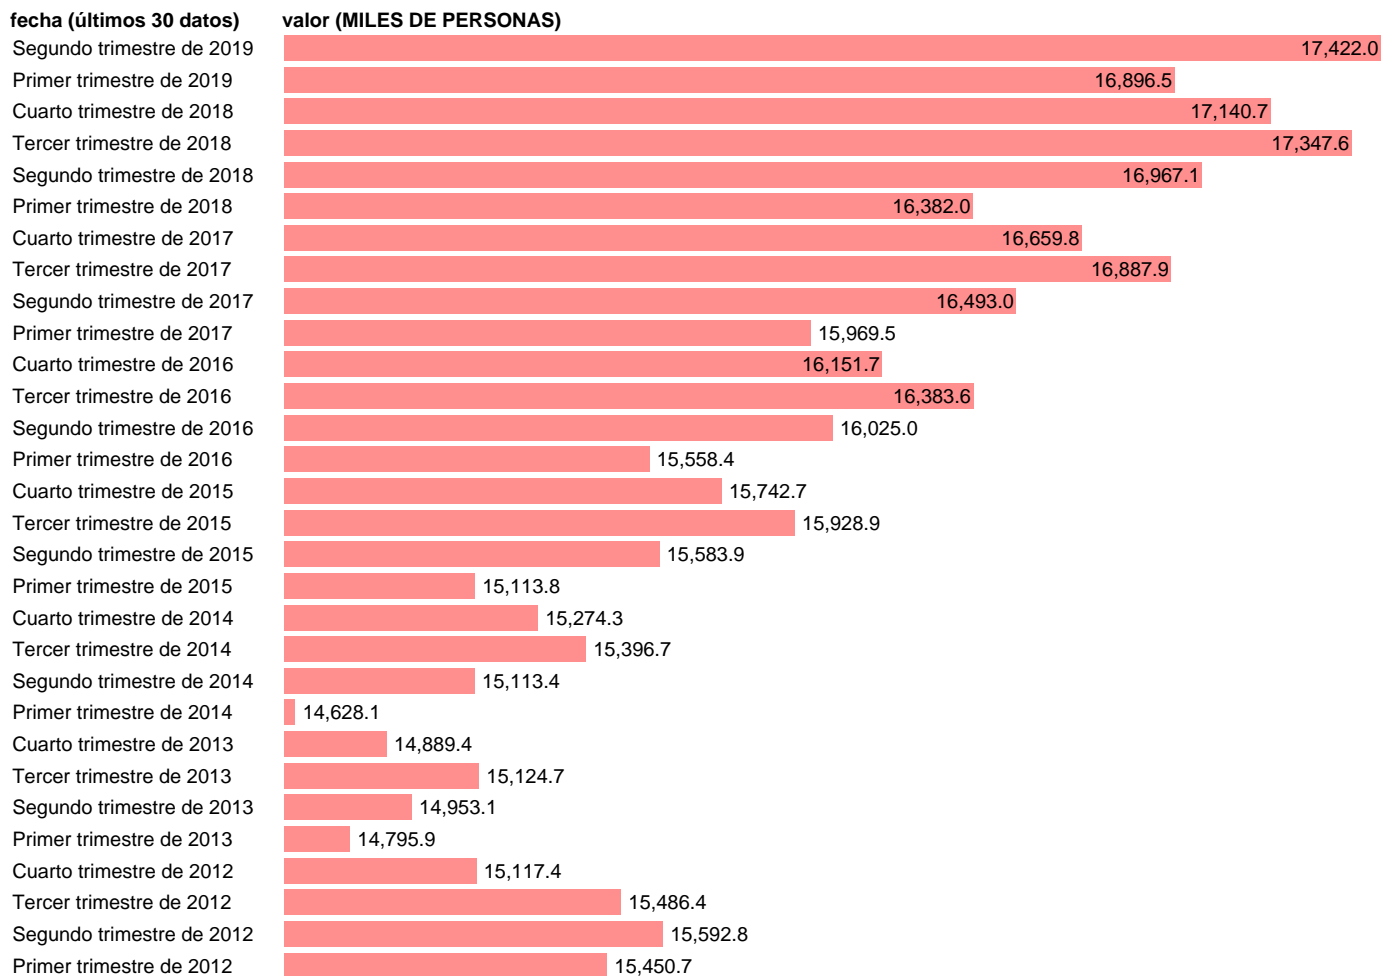

ASALARIADOS. NO AGRARIO

Estadística: [ASALARIADOS. NO AGRARIO](#)

Enlace permanente (Permalink): <https://tematicas.org/M1/90jc8150t/>

Notas: **ACTUALIZA: ÁREA MERCADO LABORAL**

Fuente: **INE (CNTR BASE 2010).**

Frecuencia: **Trimestral.**

Unidades: **MILES DE PERSONAS.**

Datos disponibles desde **Primer trimestre de 1995** hasta **Segundo trimestre de 2019**.

Valor más alto alcanzado en Segundo trimestre de 2008: **18192.2**.

Valor más bajo alcanzado en Primer trimestre de 1995: **10575.9**.

[Pulse aquí](#) para acceder a los datos completos actualizados y a la representación gráfica estadística.