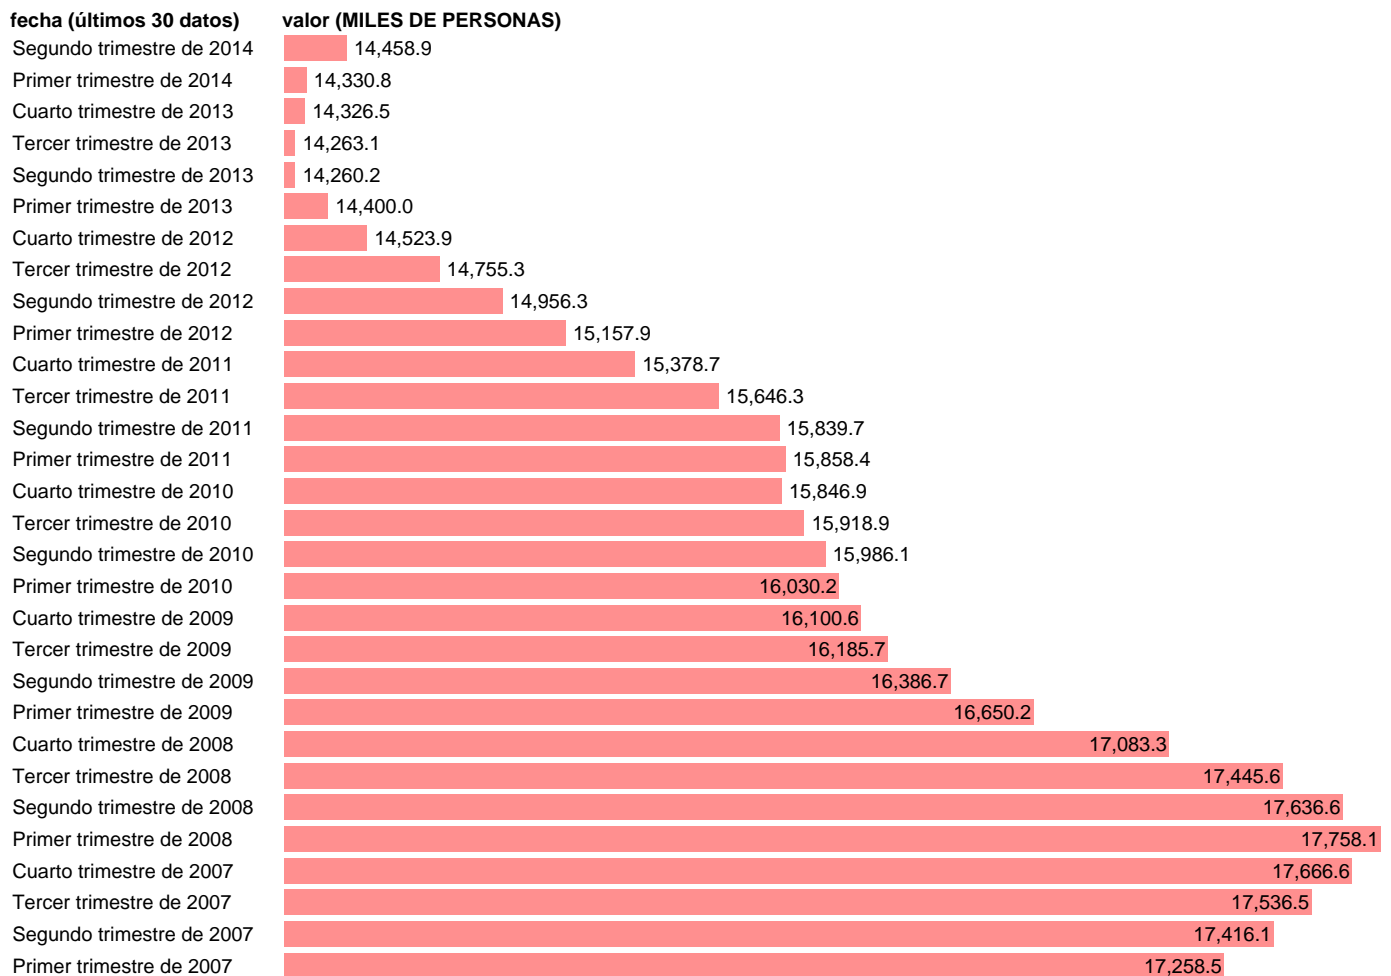

ASALARIADOS. NO AGRARIO (CVEC)

Estadística: [ASALARIADOS. NO AGRARIO \(CVEC\)](#)

Enlace permanente (Permalink): <https://tematicas.org/M1/90hc8150d/>

Notas: **CVEC DE EFECTOS ESTACIONALES Y CALENDARIO ACTUALIZA: ÁREA MERCADO LABORAL**

Fuente: **INE (CN 2008)**.

Frecuencia: **Trimestral**.

Unidades: **MILES DE PERSONAS**.

Datos disponibles desde **Primer trimestre de 1995** hasta **Segundo trimestre de 2014**.

Valor más alto alcanzado en Primer trimestre de 2008: **17758.1**.

Valor más bajo alcanzado en Primer trimestre de 1995: **10651.4**.

[Pulse aquí](#) para acceder a los datos completos actualizados y a la representación gráfica estadística.