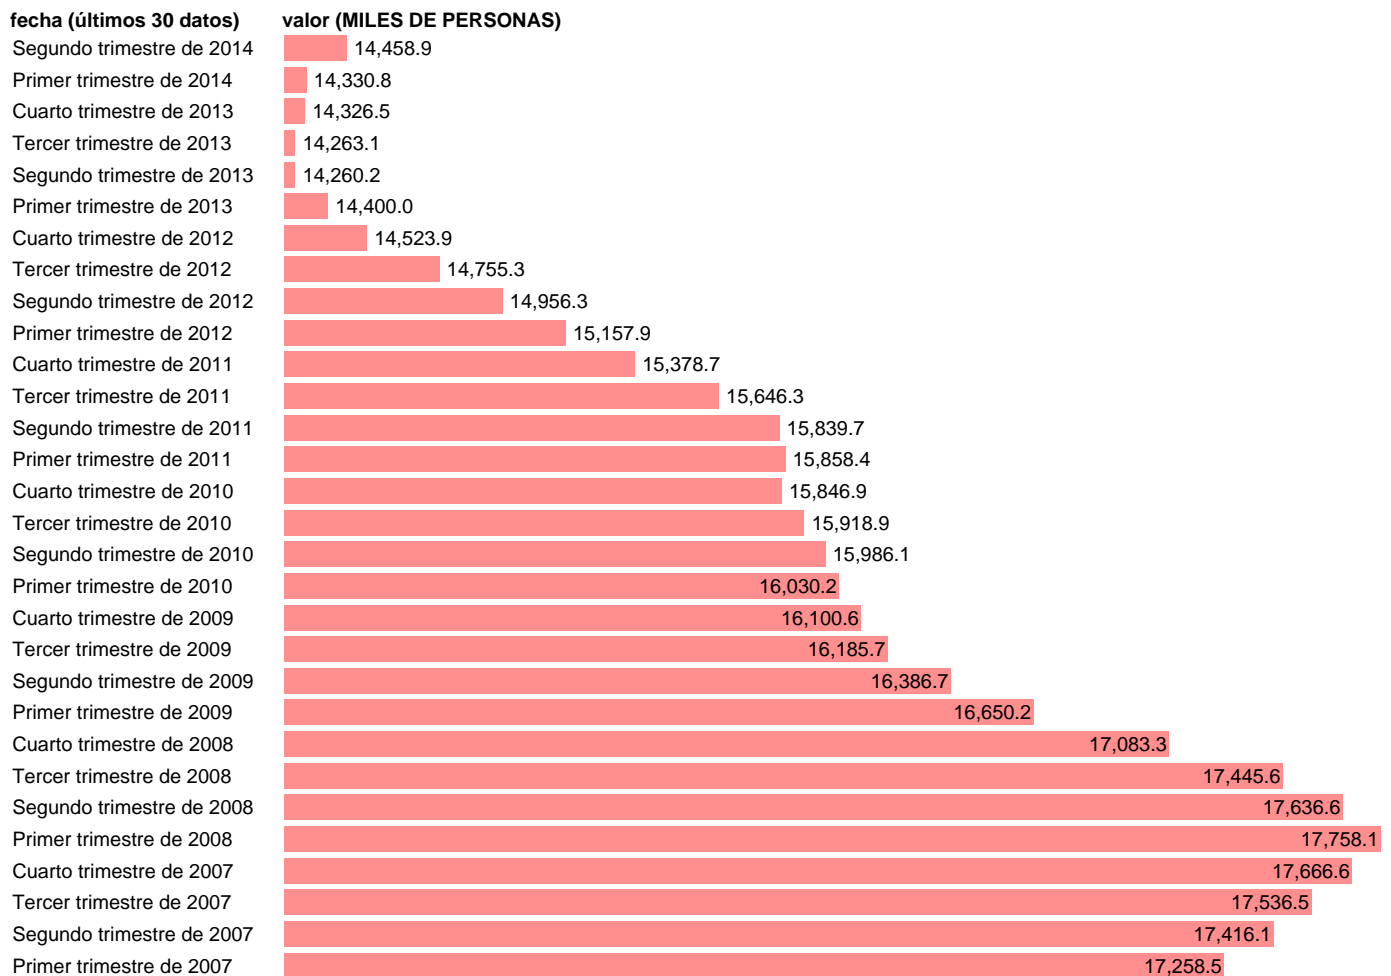

## ASALARIADOS. NO AGRARIO (CVEC)

Estadística: [ASALARIADOS. NO AGRARIO \(CVEC\)](#)

Enlace permanente (Permalink): <https://tematicas.org/M1/9ahc8150d/>

Notas: **CVEC DE EFECTOS ESTACIONALES Y CALENDARIO ACTUALIZA: ÁREA MERCADO LABORAL**

Fuente: **INE (CN 2008).**

Frecuencia: **Trimestral.**

Unidades: **MILES DE PERSONAS.**

Datos disponibles desde **Primer trimestre de 1995** hasta **Segundo trimestre de 2014**.

Valor más alto alcanzado en Primer trimestre de 2008: **17758.1**.

Valor más bajo alcanzado en Primer trimestre de 1995: **10651.4**.

[Pulse aquí](#) para acceder a los datos completos actualizados y a la representación gráfica estadística.