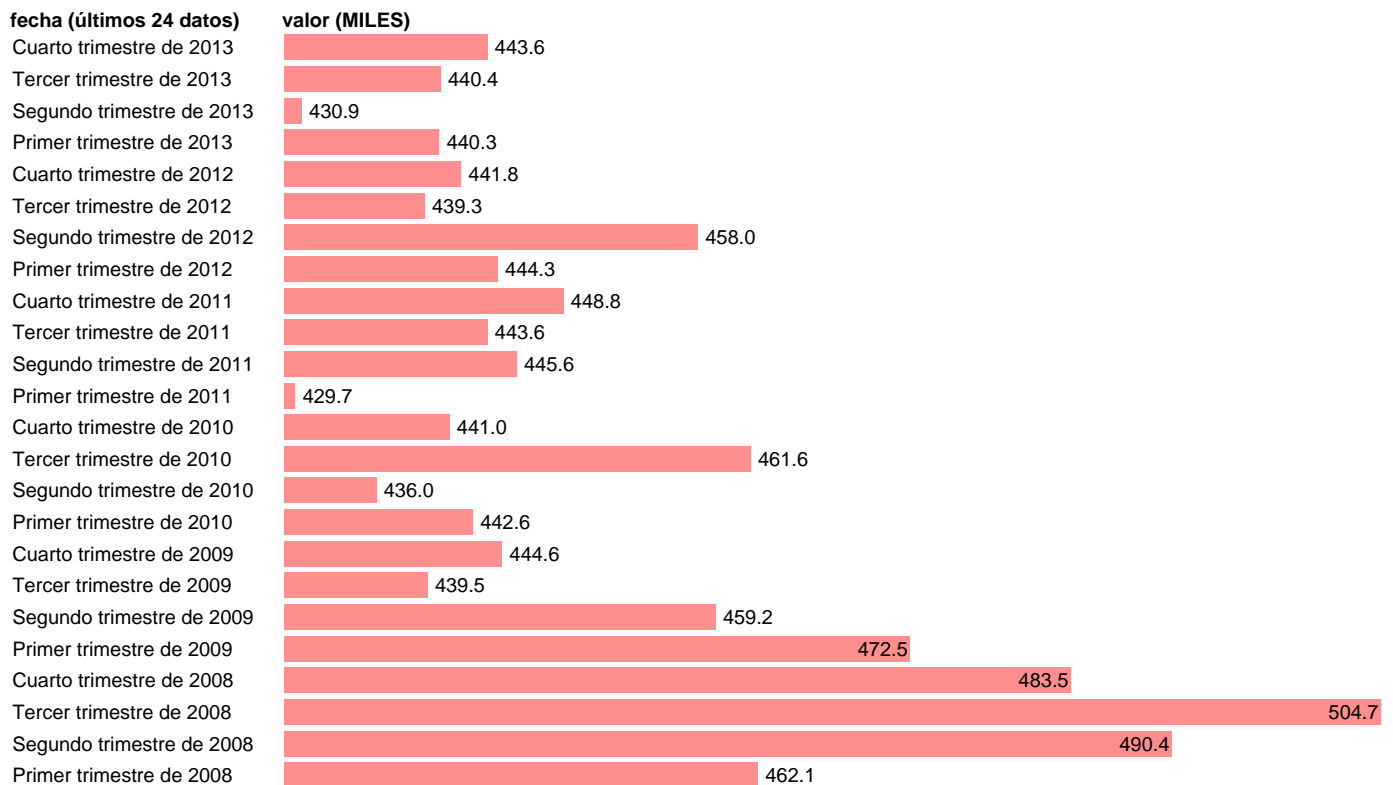

Fuente: **INE (CNAE-09).**

Frecuencia: **Trimestral.**

Unidades: **MILES.**

Datos disponibles desde **Primer trimestre de 2008** hasta **Cuarto trimestre de 2013.**

Valor más alto alcanzado en Tercer trimestre de 2008: **504.7.**

Valor más bajo alcanzado en Primer trimestre de 2011: **429.7.**

[Pulse aquí](#) para acceder a los datos completos actualizados y a la representación gráfica estadística.