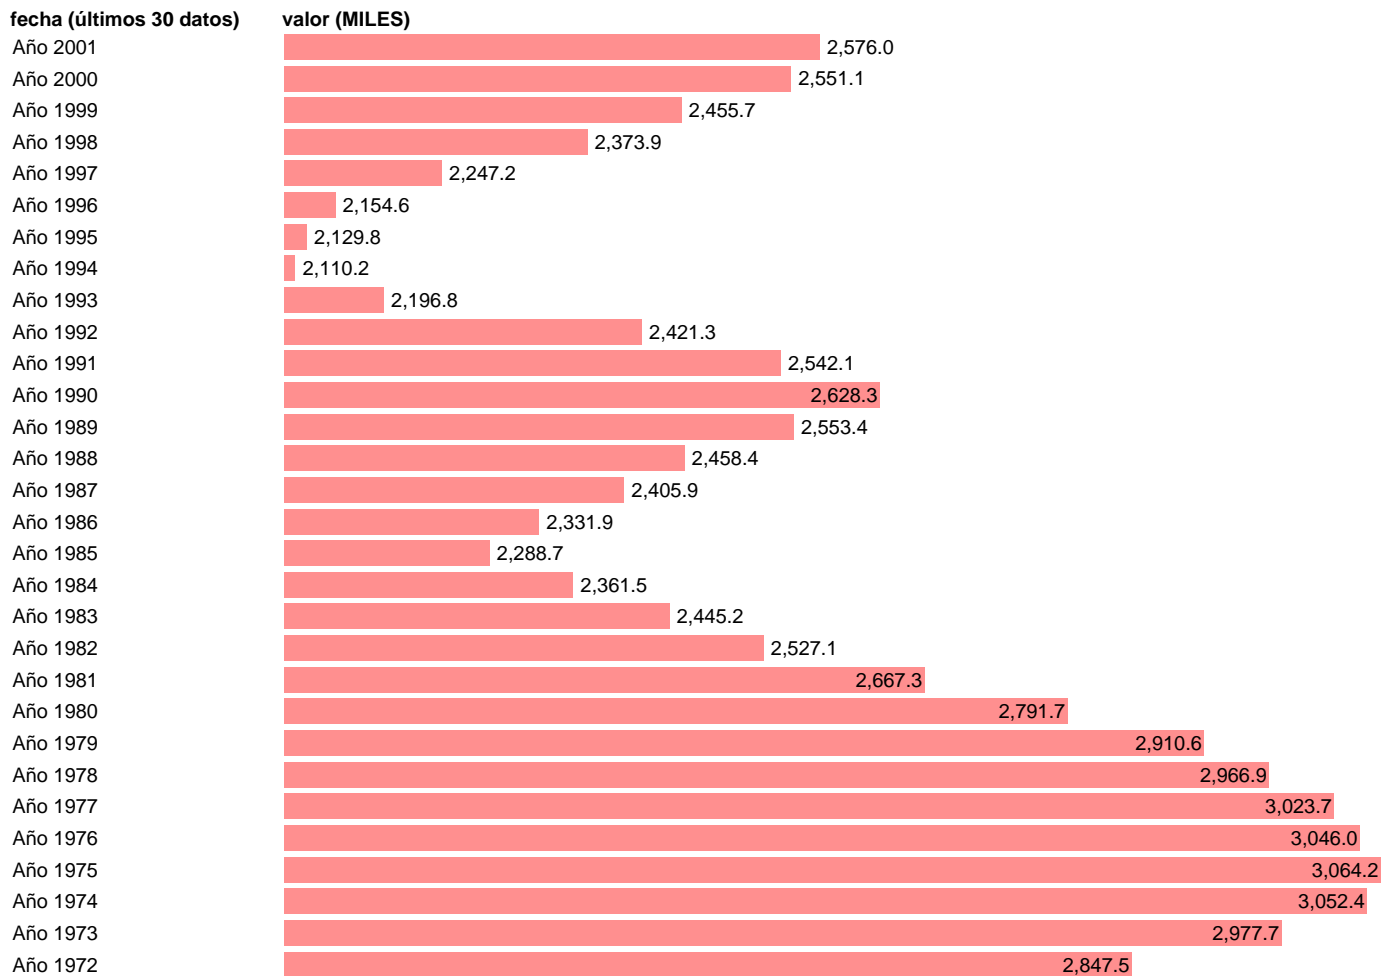

## ASALARIADOS INDUSTRIA

Estadística: [ASALARIADOS INDUSTRIA](#)

Enlace permanente (Permalink): <https://tematicas.org/M1/160022h/>

Notas: **SERIE HOMOGENEIZADA POR LA D.G. DE PREVISION Y COYUNTURA ACTUALIZA: SUBD.GRAL.ANALISIS MERCADO LABORAL**

Fuente: **INE/DGPC.**

Frecuencia: **Anual.**

Unidades: **MILES.**

Datos disponibles desde **Año 1964** hasta **Año 2001**.

Valor más alto alcanzado en Año 1975: **3064.2**.

Valor más bajo alcanzado en Año 1994: **2110.2**.

[Pulse aquí](#) para acceder a los datos completos actualizados y a la representación gráfica estadística.