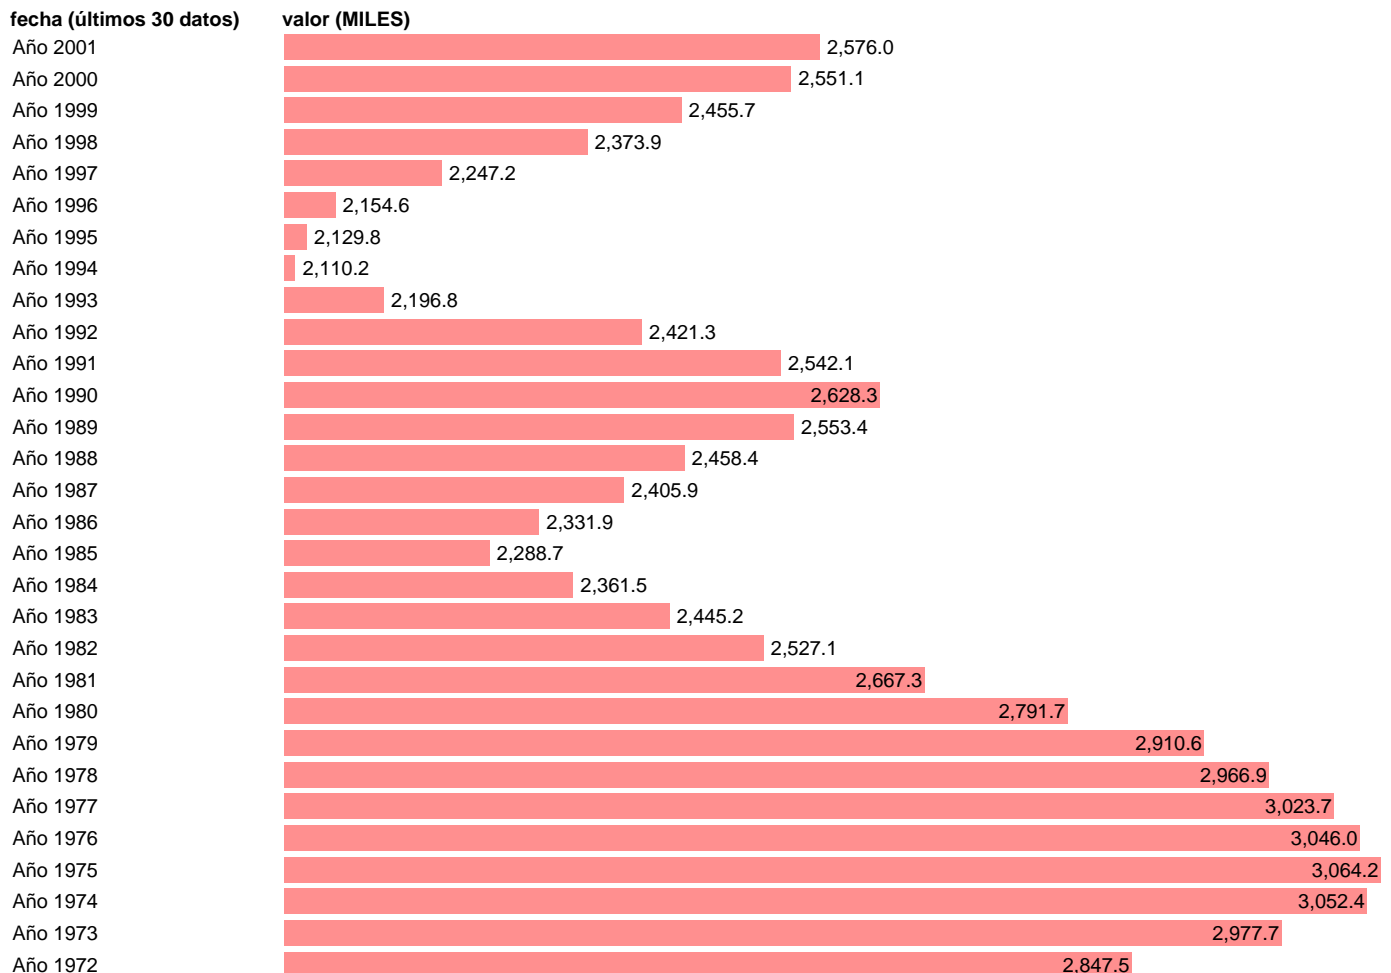

ASALARIADOS INDUSTRIA

Estadística: [ASALARIADOS INDUSTRIA](#)

Enlace permanente (Permalink): <https://tematicas.org/M1/1h60022h/>

Notas: **SERIE HOMOGENEIZADA POR LA D.G. DE PREVISION Y COYUNTURA ACTUALIZA: SUBD.GRAL.ANALISIS MERCADO LABORAL**

Fuente: **INE/DGPC.**

Frecuencia: **Anual.**

Unidades: **MILES.**

Datos disponibles desde **Año 1964** hasta **Año 2001**.

Valor más alto alcanzado en Año 1975: **3064.2**.

Valor más bajo alcanzado en Año 1994: **2110.2**.

[Pulse aquí](#) para acceder a los datos completos actualizados y a la representación gráfica estadística.