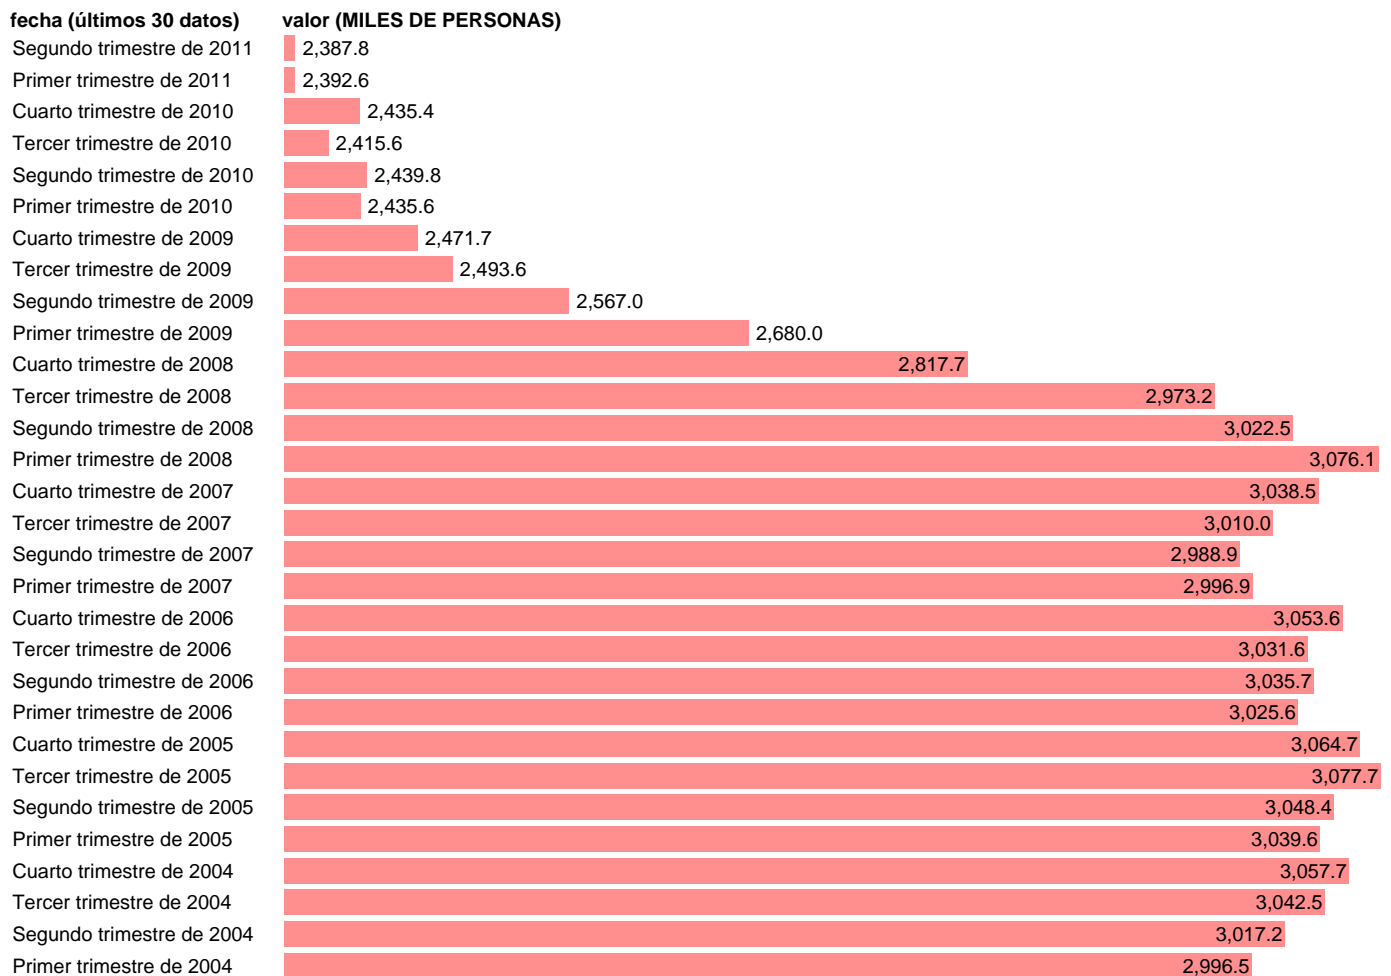

ASALARIADOS. INDUSTRIA TOTAL

Estadística: [ASALARIADOS. INDUSTRIA TOTAL](#)

Enlace permanente (Permalink): <https://tematicas.org/M1/9agc8120/>

Notas: **ACTUALIZA: ÁREA MERCADO LABORAL**

Fuente: **INE (CN 2000).**

Frecuencia: **Trimestral.**

Unidades: **MILES DE PERSONAS.**

Datos disponibles desde **Primer trimestre de 1995** hasta **Segundo trimestre de 2011.**

Valor más alto alcanzado en Tercer trimestre de 2005: **3077.7.**

Valor más bajo alcanzado en Primer trimestre de 1995: **2382.9.**

[Pulse aquí](#) para acceder a los datos completos actualizados y a la representación gráfica estadística.