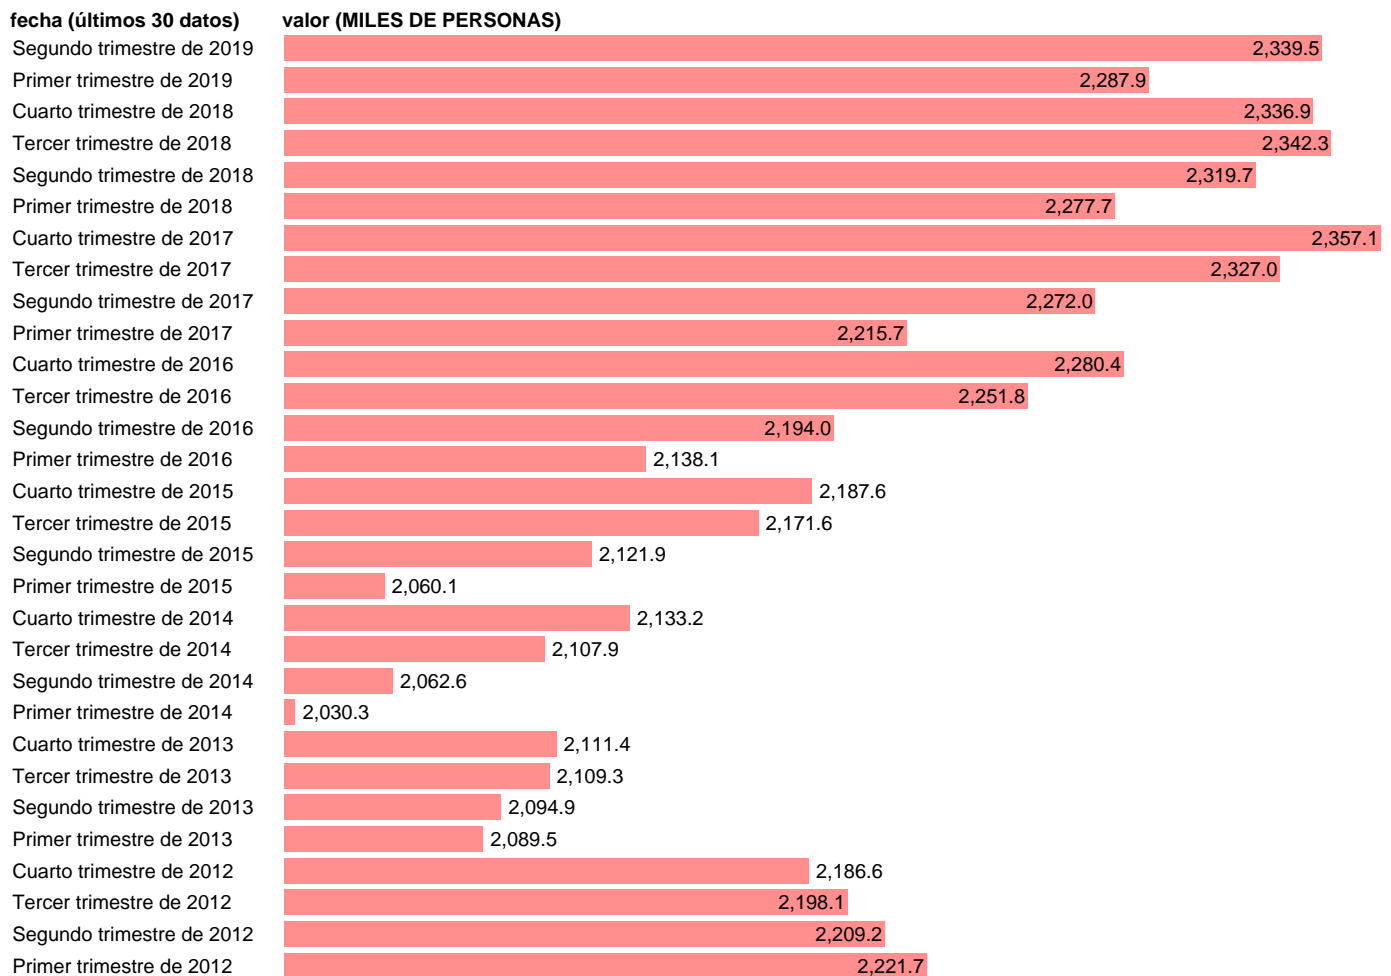

ASALARIADOS. INDUSTRIA TOTAL

Estadística: [ASALARIADOS. INDUSTRIA TOTAL](#)

Enlace permanente (Permalink): <https://tematicas.org/M1/90jc8120t/>

Notas: **CVEC DE EFECTOS ESTACIONALES Y CALENDARIO ACTUALIZA: ÁREA MERCADO LABORAL**

Fuente: **INE (CNTR BASE 2010).**

Frecuencia: **Trimestral.**

Unidades: **MILES DE PERSONAS.**

Datos disponibles desde **Primer trimestre de 1995** hasta **Segundo trimestre de 2019**.

Valor más alto alcanzado en Cuarto trimestre de 2004: **2969.2**.

Valor más bajo alcanzado en Primer trimestre de 2014: **2030.3**.

[Pulse aquí](#) para acceder a los datos completos actualizados y a la representación gráfica estadística.