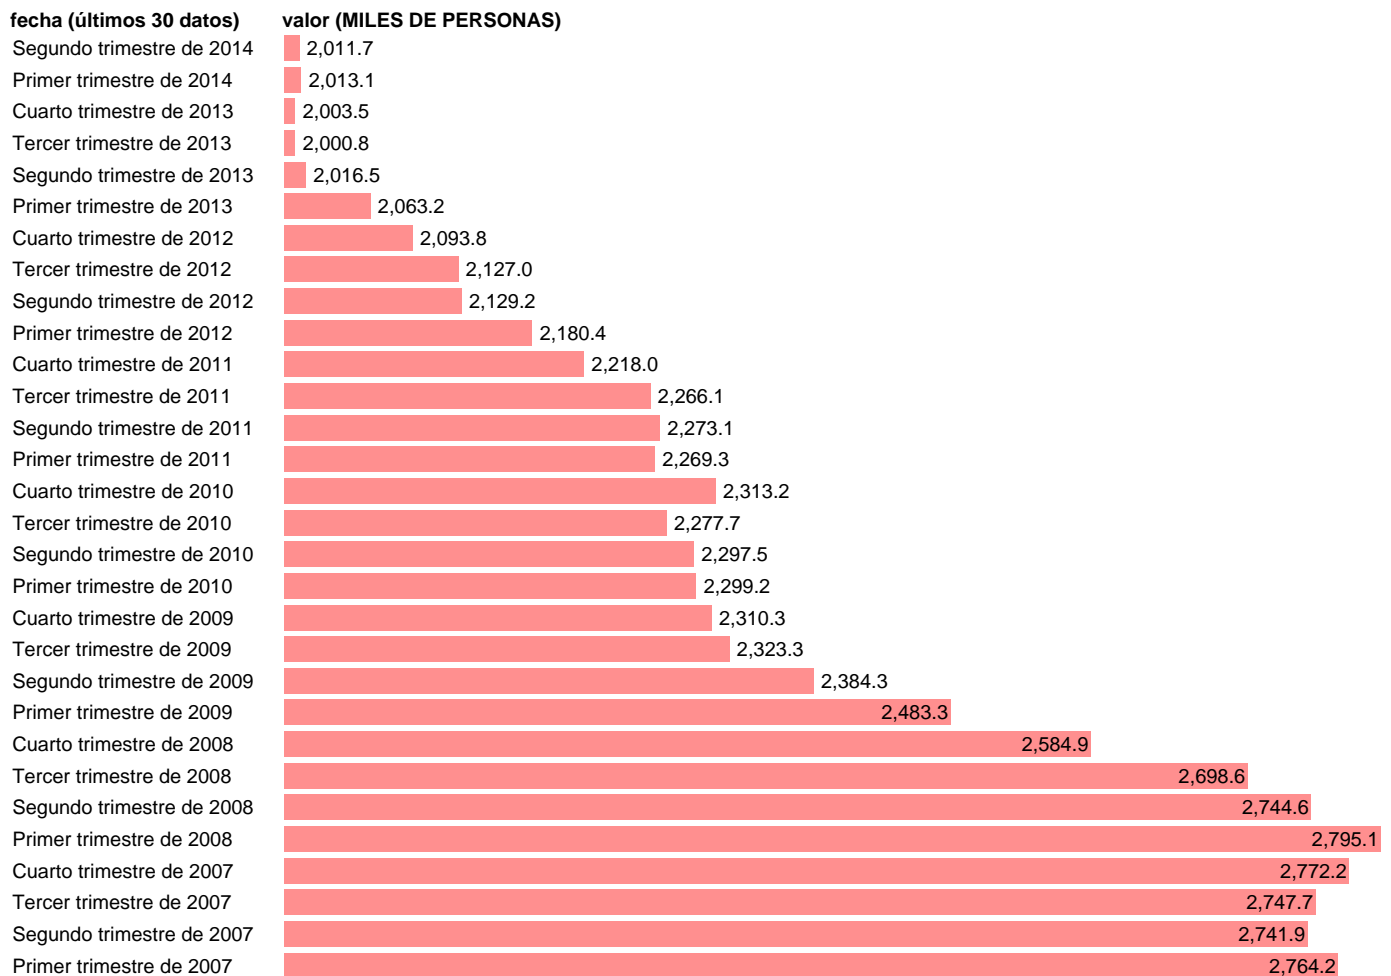

## ASALARIADOS. INDUSTRIA TOTAL

Estadística: [ASALARIADOS. INDUSTRIA TOTAL](#)

Enlace permanente (Permalink): <https://tematicas.org/M1/90hc8120t/>

Notas: **CVEC DE EFECTOS ESTACIONALES Y CALENDARIO ACTUALIZA: ÁREA MERCADO LABORAL**

Fuente: **INE (CN 2008)**.

Frecuencia: **Trimestral**.

Unidades: **MILES DE PERSONAS**.

Datos disponibles desde **Primer trimestre de 1995** hasta **Segundo trimestre de 2014**.

Valor más alto alcanzado en Cuarto trimestre de 2000: **2914.8**.

Valor más bajo alcanzado en Tercer trimestre de 2013: **2000.8**.

[Pulse aquí](#) para acceder a los datos completos actualizados y a la representación gráfica estadística.