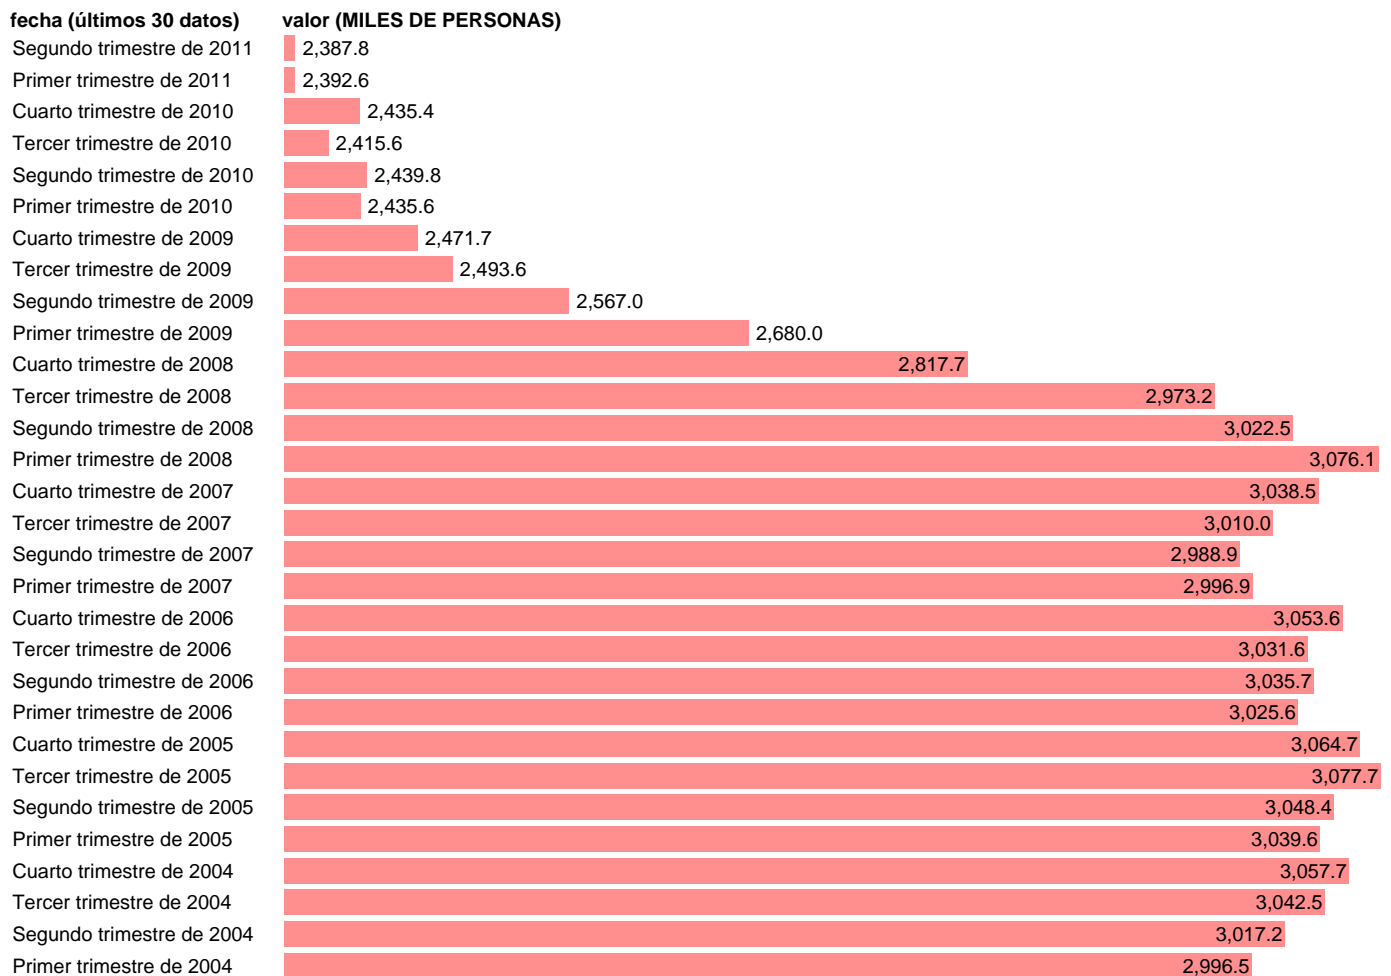

## ASALARIADOS. INDUSTRIA TOTAL

Estadística: [ASALARIADOS. INDUSTRIA TOTAL](#)

Enlace permanente (Permalink): <https://tematicas.org/M1/90gc8120t/>

Notas: **ACTUALIZA: ÁREA MERCADO LABORAL**

Fuente: **INE (CN 2000)**.

Frecuencia: **Trimestral**.

Unidades: **MILES DE PERSONAS**.

Datos disponibles desde **Primer trimestre de 1995** hasta **Segundo trimestre de 2011**.

Valor más alto alcanzado en Tercer trimestre de 2005: **3077.7**.

Valor más bajo alcanzado en Primer trimestre de 1995: **2382.9**.

[Pulse aquí](#) para acceder a los datos completos actualizados y a la representación gráfica estadística.