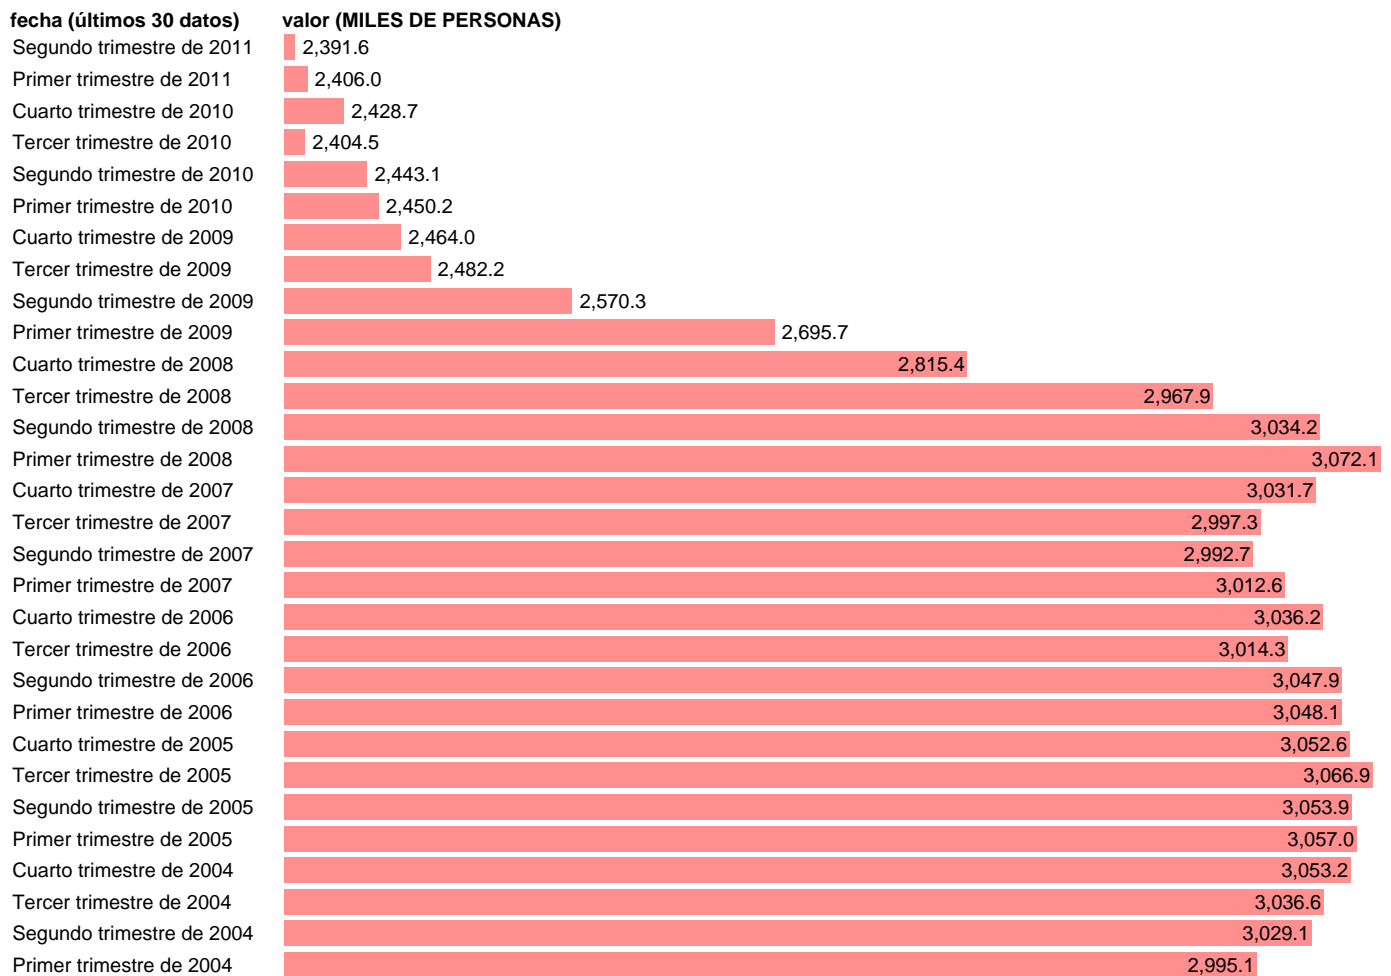

ASALARIADOS. INDUSTRIA TOTAL (DATOS CORREGIDOS)

Estadística: [ASALARIADOS. INDUSTRIA TOTAL \(DATOS CORREGIDOS\)](#)

Enlace permanente (Permalink): <https://tematicas.org/M1/9agc8120d/>

Notas: **DATOS CORREGIDOS DE EFECTOS ESTACIONALES Y CALENDARIO ACTUALIZA: ÁREA MERCADO LABORAL**

Fuente: **INE (CN 2000).**

Frecuencia: **Trimestral.**

Unidades: **MILES DE PERSONAS.**

Datos disponibles desde **Primer trimestre de 1995** hasta **Segundo trimestre de 2011.**

Valor más alto alcanzado en Primer trimestre de 2008: **3072.1.**

Valor más bajo alcanzado en Segundo trimestre de 2011: **2391.6.**

[Pulse aquí](#) para acceder a los datos completos actualizados y a la representación gráfica estadística.