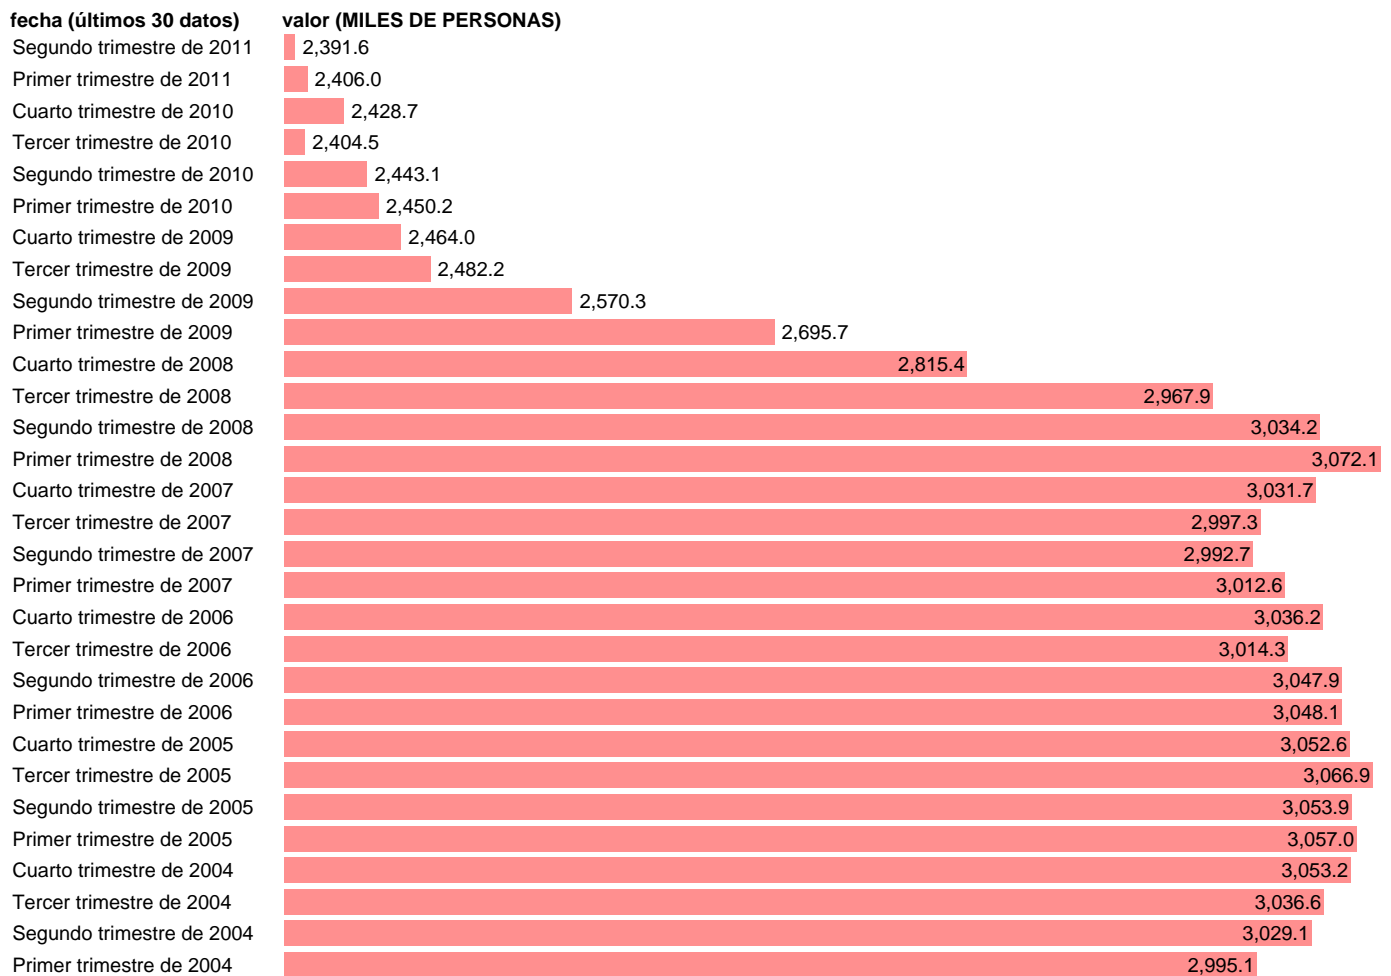

## ASALARIADOS. INDUSTRIA TOTAL (DATOS CORREGIDOS)

Estadística: [ASALARIADOS. INDUSTRIA TOTAL \(DATOS CORREGIDOS\)](#)

Enlace permanente (Permalink): <https://tematicas.org/M1/90gc8120d/>

Notas: **DATOS CORREGIDOS DE EFECTOS ESTACIONALES Y CALENDARIO ACTUALIZA: ÁREA MERCADO LABORAL**

Fuente: **INE (CN 2000)**.

Frecuencia: **Trimestral**.

Unidades: **MILES DE PERSONAS**.

Datos disponibles desde **Primer trimestre de 1995** hasta **Segundo trimestre de 2011**.

Valor más alto alcanzado en Primer trimestre de 2008: **3072.1**.

Valor más bajo alcanzado en Segundo trimestre de 2011: **2391.6**.

[Pulse aquí](#) para acceder a los datos completos actualizados y a la representación gráfica estadística.