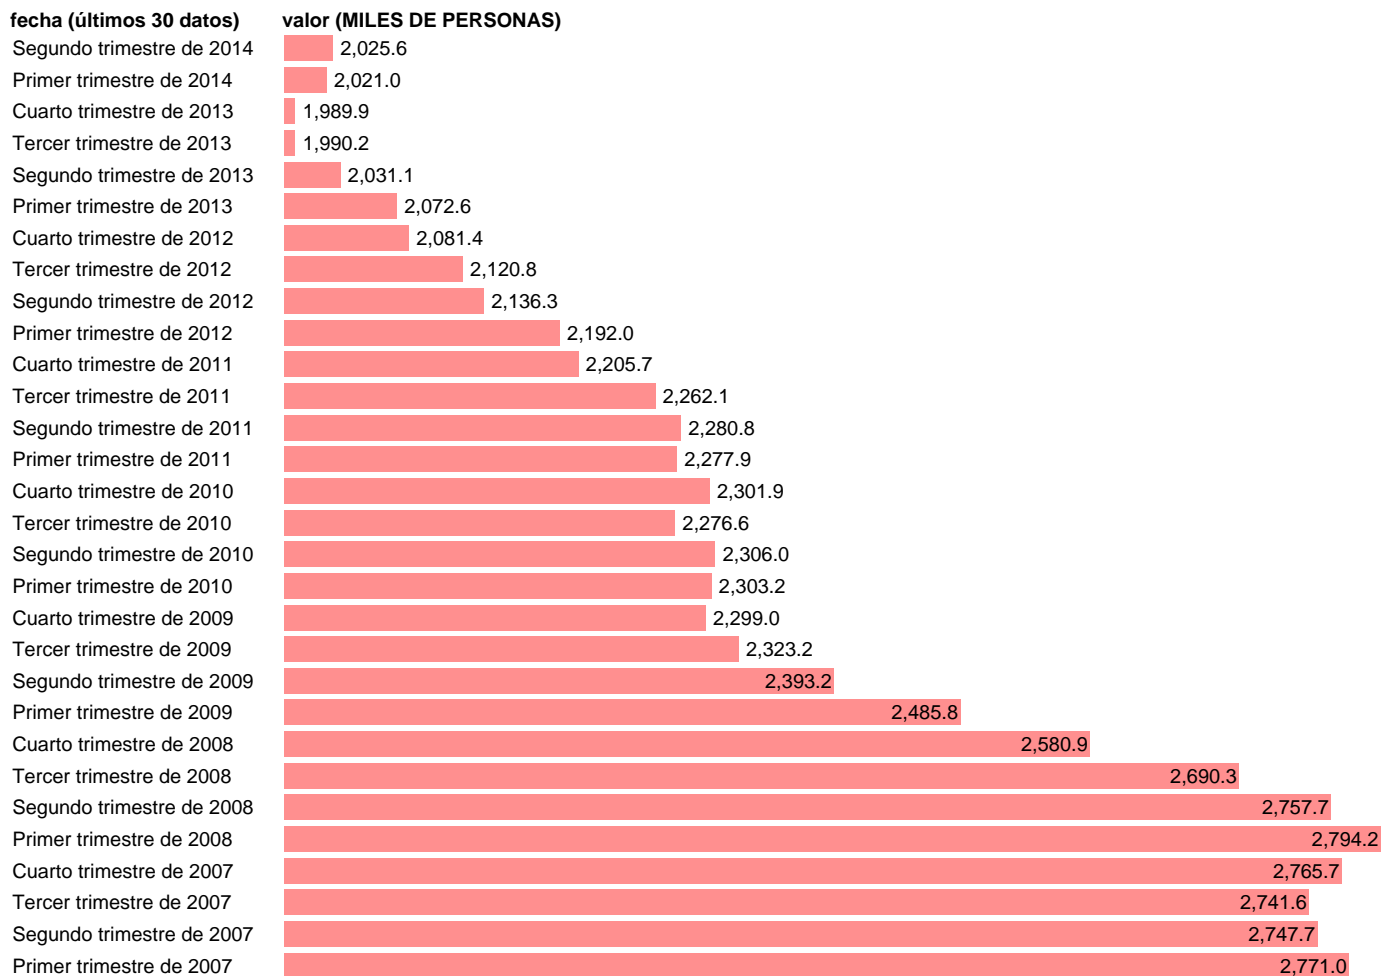

## ASALARIADOS. INDUSTRIA TOTAL (CVEC)

Estadística: [ASALARIADOS. INDUSTRIA TOTAL \(CVEC\)](#)

Enlace permanente (Permalink): <https://tematicas.org/M1/90hc8120d/>

Notas: **CVEC DE EFECTOS ESTACIONALES Y CALENDARIO ACTUALIZA: ÁREA MERCADO LABORAL**

Fuente: **INE (CN 2008)**.

Frecuencia: **Trimestral**.

Unidades: **MILES DE PERSONAS**.

Datos disponibles desde **Primer trimestre de 1995** hasta **Segundo trimestre de 2014**.

Valor más alto alcanzado en Primer trimestre de 2001: **2912**.

Valor más bajo alcanzado en Cuarto trimestre de 2013: **1989.9**.

[Pulse aquí](#) para acceder a los datos completos actualizados y a la representación gráfica estadística.