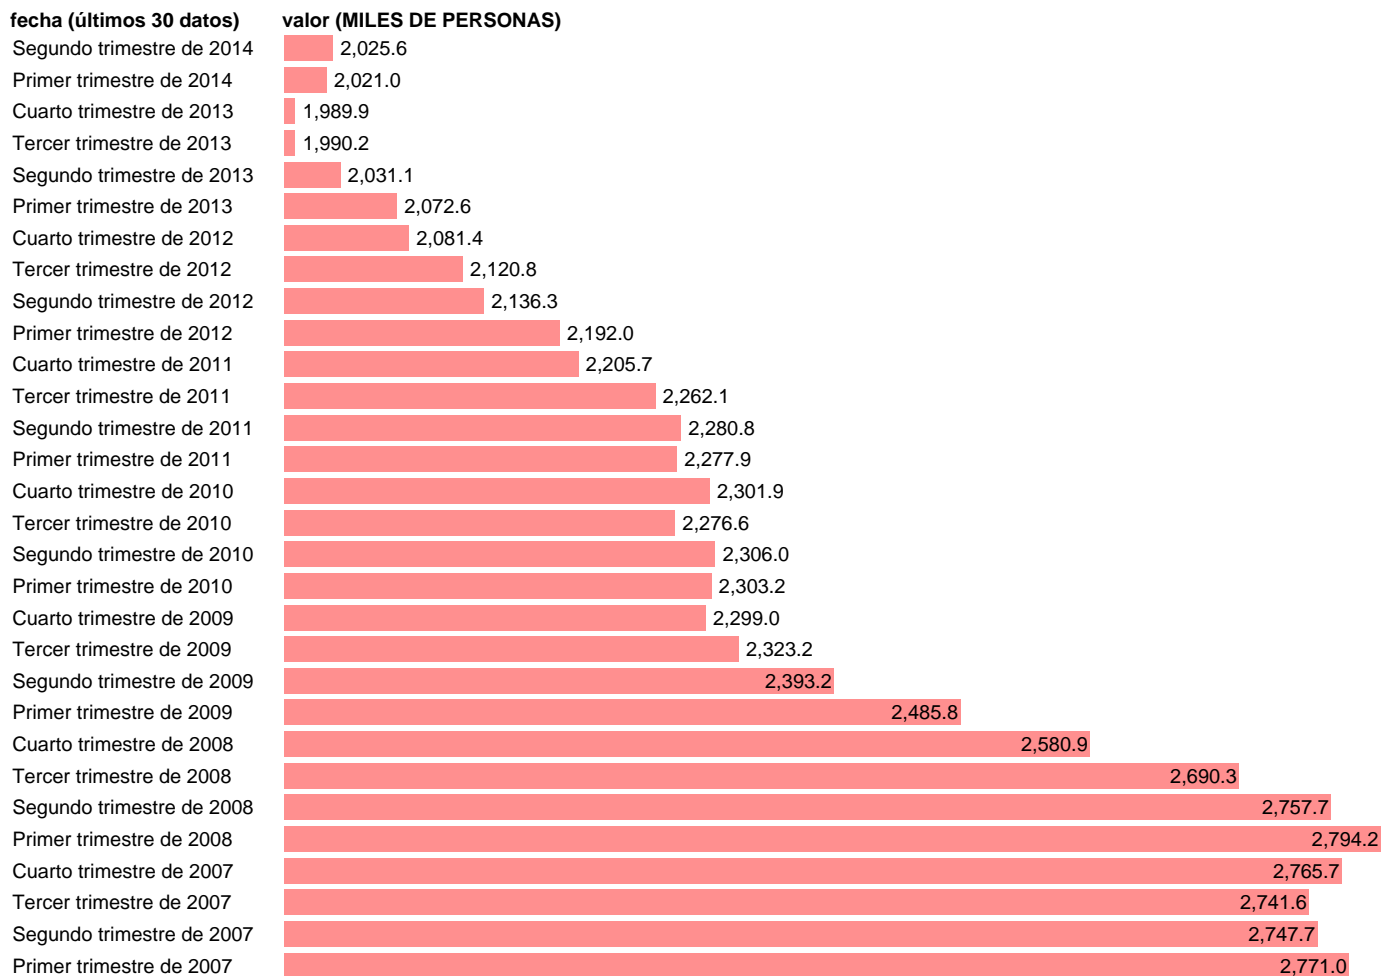

ASALARIADOS. INDUSTRIA TOTAL (CVEC)

Estadística: [ASALARIADOS. INDUSTRIA TOTAL \(CVEC\)](#)

Enlace permanente (Permalink): <https://tematicas.org/M1/9ahc8120d/>

Notas: **CVEC DE EFECTOS ESTACIONALES Y CALENDARIO ACTUALIZA: ÁREA MERCADO LABORAL**

Fuente: **INE (CN 2008).**

Frecuencia: **Trimestral.**

Unidades: **MILES DE PERSONAS.**

Datos disponibles desde **Primer trimestre de 1995** hasta **Segundo trimestre de 2014**.

Valor más alto alcanzado en Primer trimestre de 2001: **2912**.

Valor más bajo alcanzado en Cuarto trimestre de 2013: **1989.9**.

[Pulse aquí](#) para acceder a los datos completos actualizados y a la representación gráfica estadística.