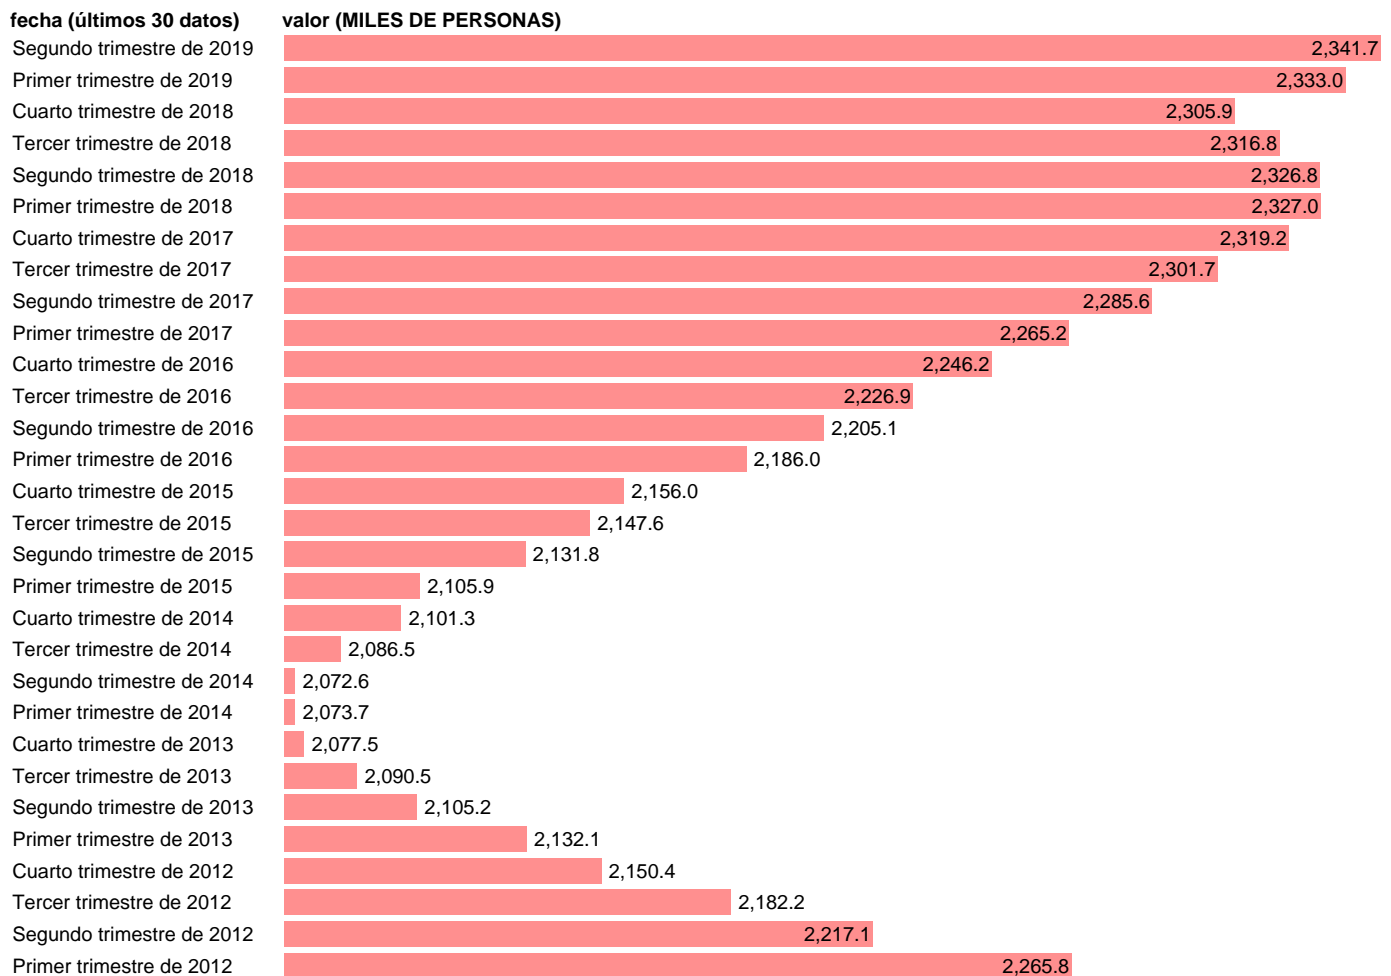

ASALARIADOS. INDUSTRIA TOTAL (CVEC)

Estadística: [ASALARIADOS. INDUSTRIA TOTAL \(CVEC\)](#)

Enlace permanente (Permalink): <https://tematicas.org/M1/90jc8120d/>

Notas: **CVEC DE EFECTOS ESTACIONALES Y CALENDARIO ACTUALIZA: ÁREA MERCADO LABORAL**

Fuente: **INE (CNTR BASE 2010).**

Frecuencia: **Trimestral.**

Unidades: **MILES DE PERSONAS.**

Datos disponibles desde **Primer trimestre de 1995** hasta **Segundo trimestre de 2019**.

Valor más alto alcanzado en Primer trimestre de 2005: **2978.5**.

Valor más bajo alcanzado en Segundo trimestre de 2014: **2072.6**.

[Pulse aquí](#) para acceder a los datos completos actualizados y a la representación gráfica estadística.