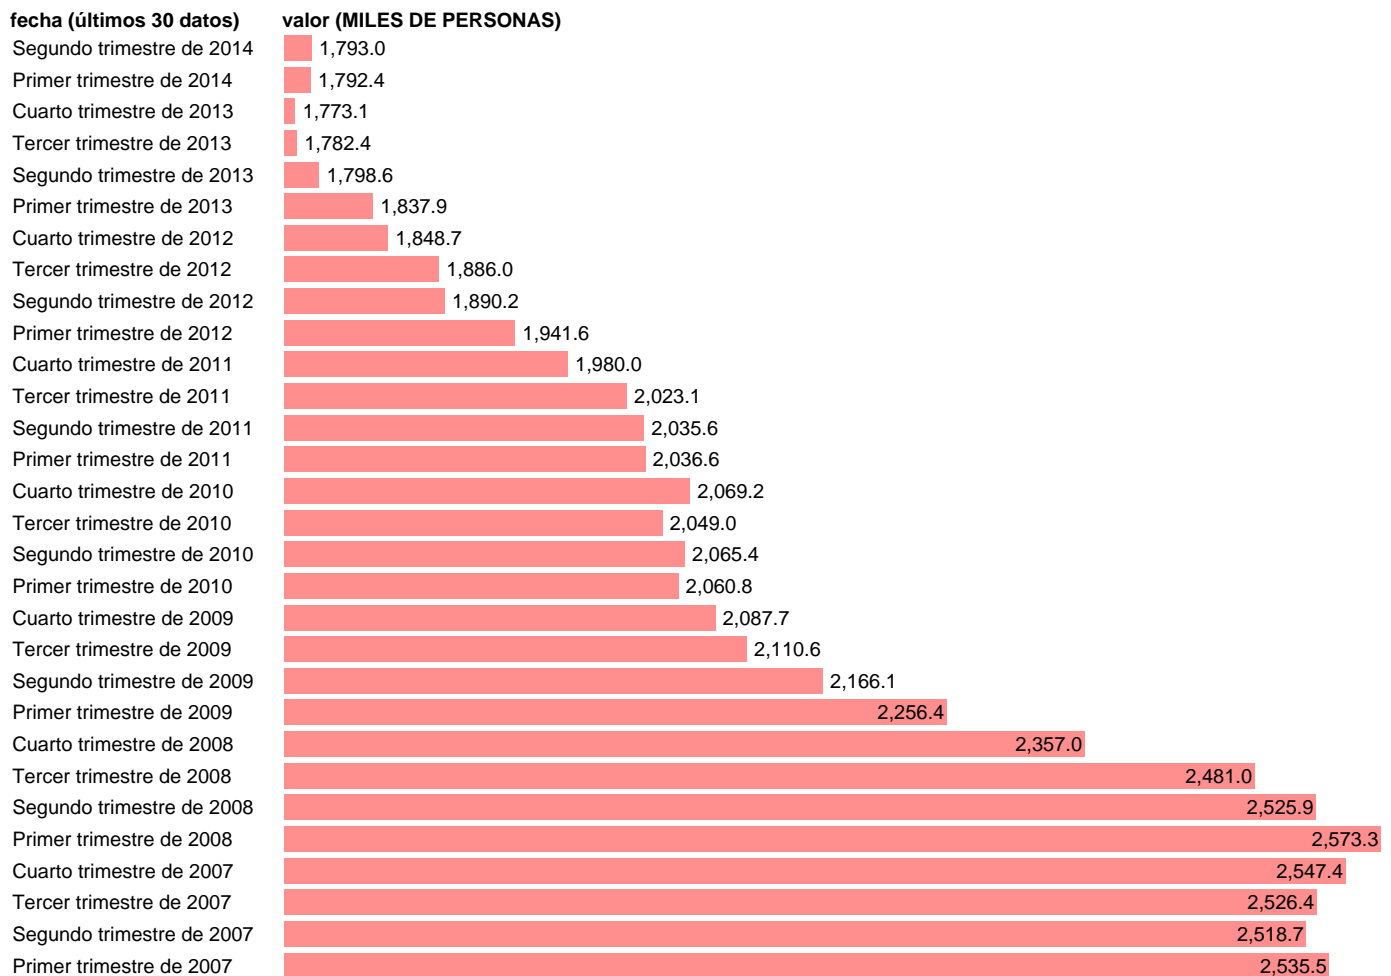

ASALARIADOS. INDUSTRIA SIN ENERGÍA

Estadística: [ASALARIADOS. INDUSTRIA SIN ENERGÍA](#)

Enlace permanente (Permalink): <https://tematicas.org/M1/90hc8122t/>

Notas: **ACTUALIZA: ÁREA MERCADO LABORAL**

Fuente: **INE (CN 2008)**.

Frecuencia: **Trimestral**.

Unidades: **MILES DE PERSONAS**.

Datos disponibles desde **Primer trimestre de 1995** hasta **Segundo trimestre de 2014**.

Valor más alto alcanzado en Cuarto trimestre de 2000: **2740.2**.

Valor más bajo alcanzado en Cuarto trimestre de 2013: **1773.1**.

[Pulse aquí](#) para acceder a los datos completos actualizados y a la representación gráfica estadística.