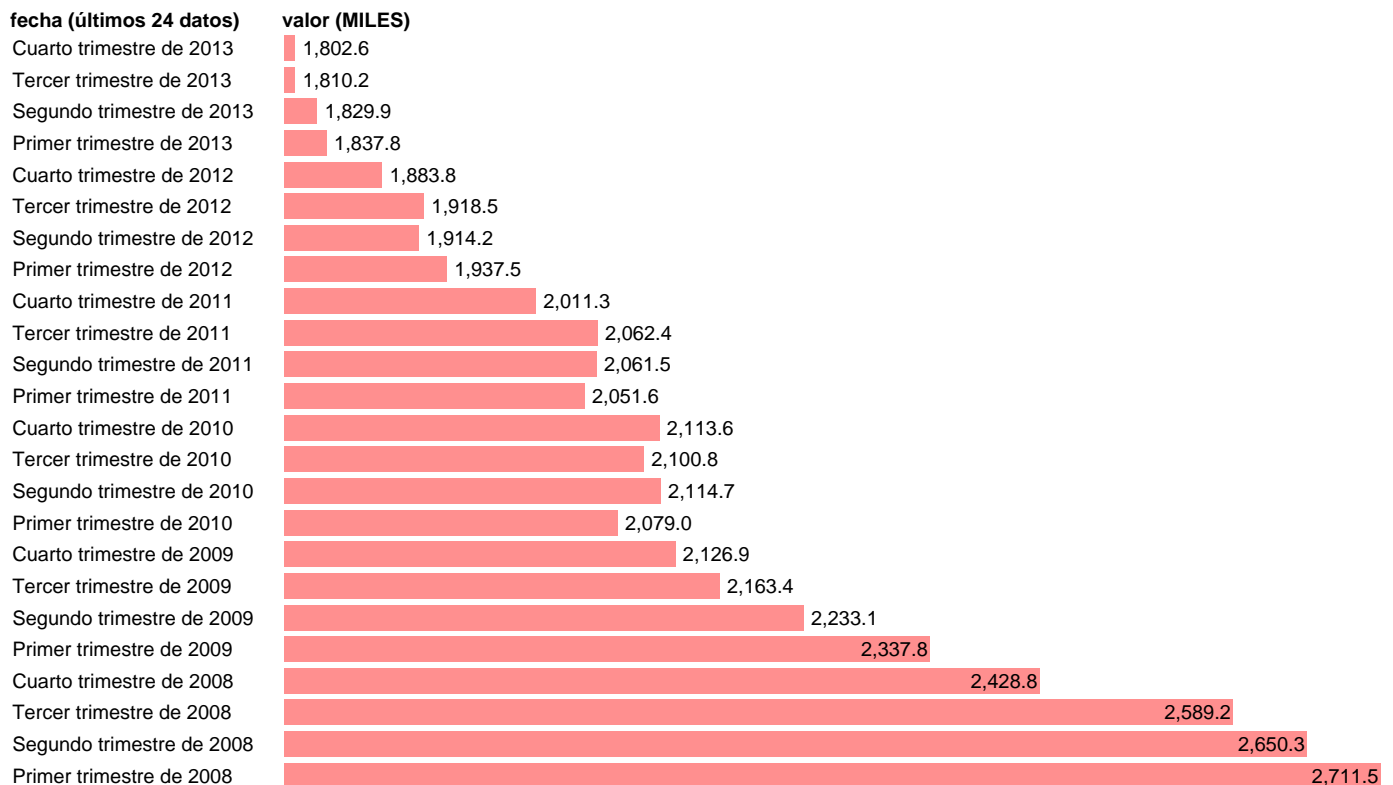

ASALARIADOS INDUSTRIA MANUFACTURERA

Estadística: [ASALARIADOS INDUSTRIA MANUFACTURERA](#)

Enlace permanente (Permalink): <https://tematicas.org/M1/1h30205/>

Notas: **ACTUALIZA: ÁREA MERCADO LABORAL**

Fuente: **INE (CNAE-09).**

Frecuencia: **Trimestral.**

Unidades: **MILES.**

Datos disponibles desde **Primer trimestre de 2008** hasta **Cuarto trimestre de 2013.**

Valor más alto alcanzado en Primer trimestre de 2008: **2711.5.**

Valor más bajo alcanzado en Cuarto trimestre de 2013: **1802.6.**

[Pulse aquí](#) para acceder a los datos completos actualizados y a la representación gráfica estadística.