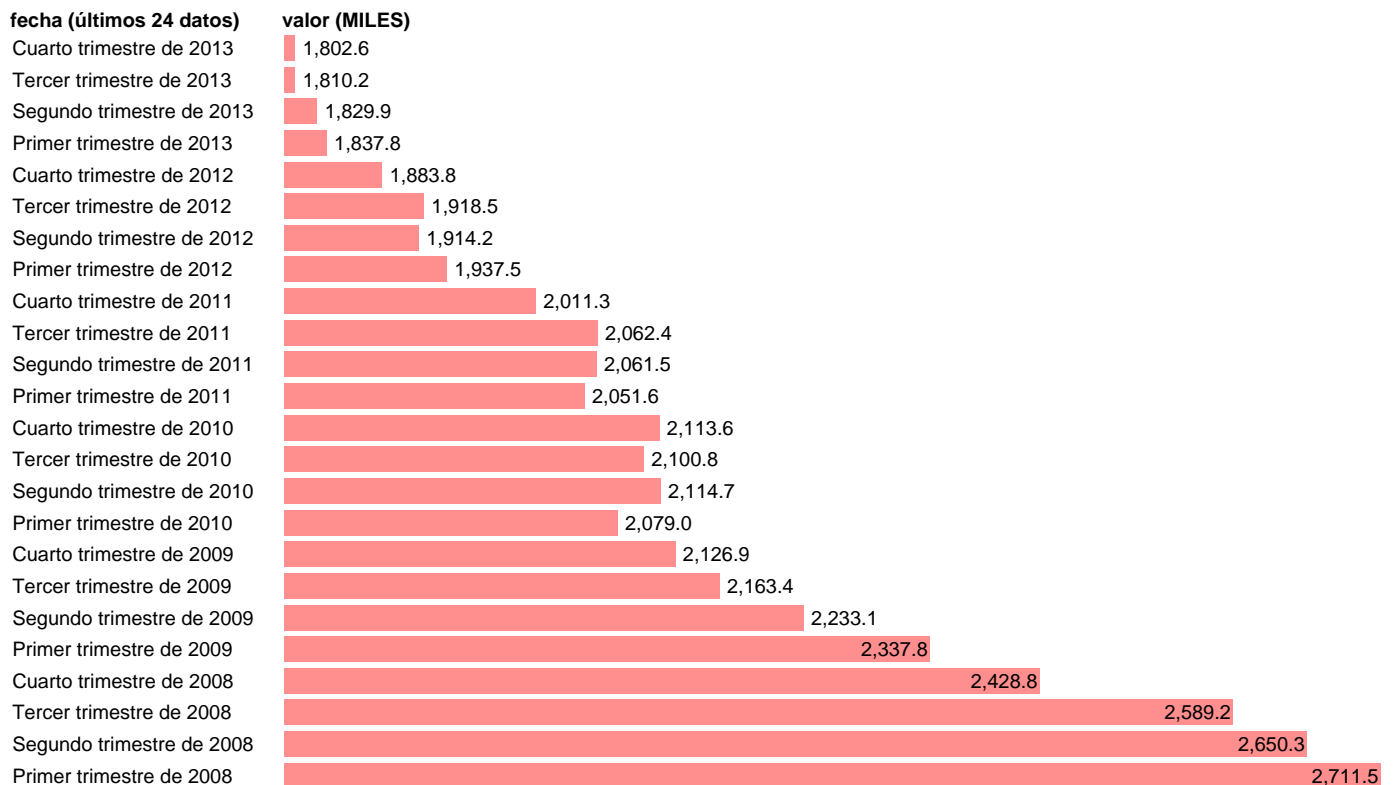

ASALARIADOS INDUSTRIA MANUFACTURERA

Estadística: [ASALARIADOS INDUSTRIA MANUFACTURERA](#)

Enlace permanente (Permalink): <https://tematicas.org/M1/1v30205/>

Notas: **ACTUALIZA: ÁREA MERCADO LABORAL**

Fuente: **INE (CNAE-09).**

Frecuencia: **Trimestral.**

Unidades: **MILES.**

Datos disponibles desde **Primer trimestre de 2008** hasta **Cuarto trimestre de 2013.**

Valor más alto alcanzado en Primer trimestre de 2008: **2711.5.**

Valor más bajo alcanzado en Cuarto trimestre de 2013: **1802.6.**

[Pulse aquí](#) para acceder a los datos completos actualizados y a la representación gráfica estadística.