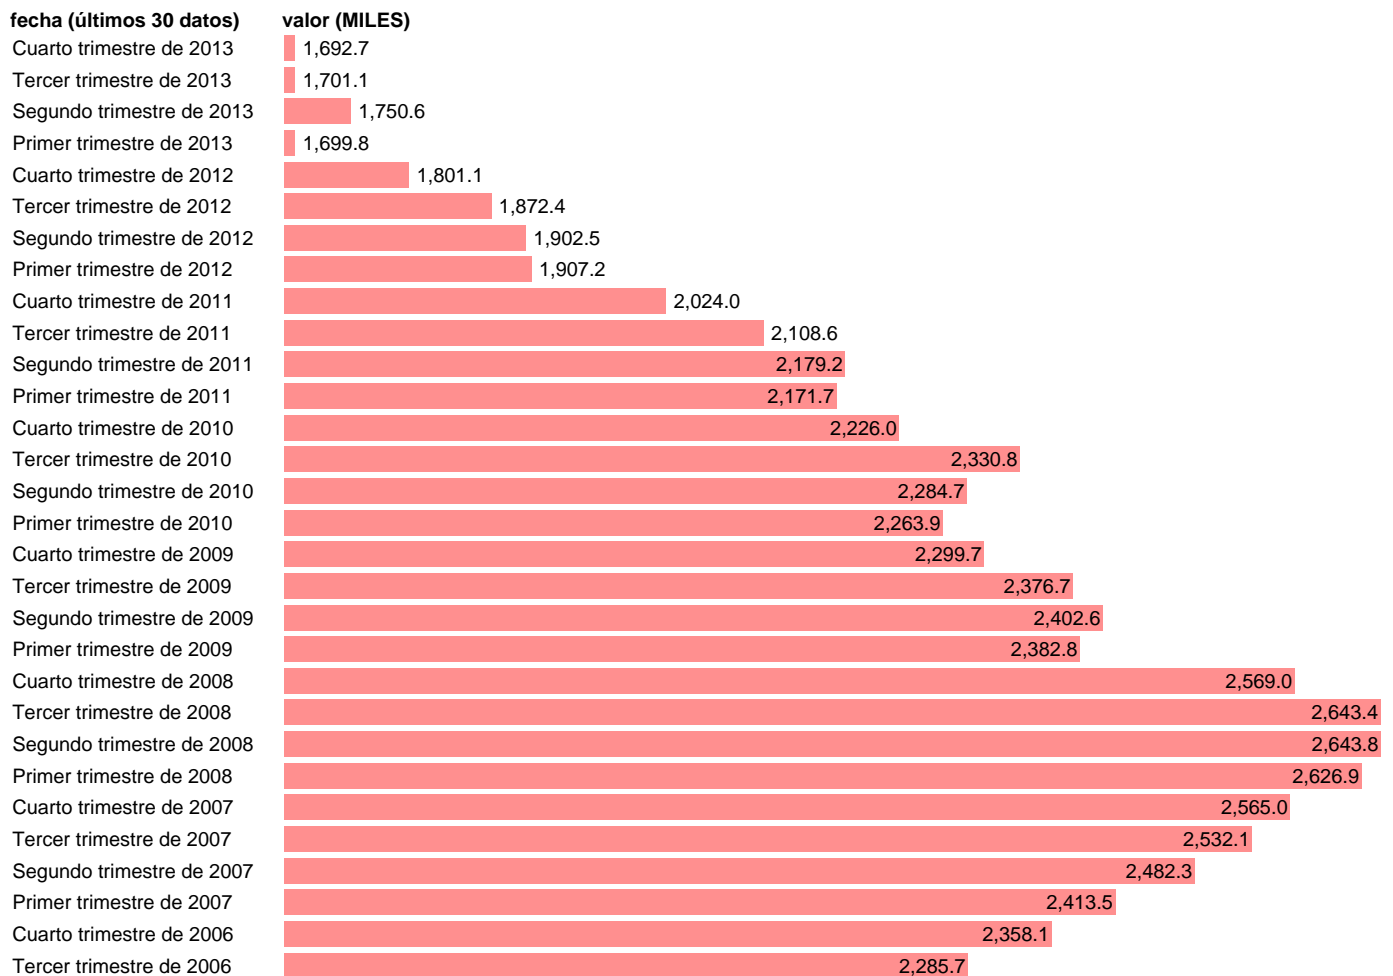

ASALARIADOS EXTRANJEROS. TOTAL

Estadística: [ASALARIADOS EXTRANJEROS. TOTAL](#)

Enlace permanente (Permalink): <https://tematicas.org/M1/1h30900/>

Notas: **ACTUALIZA ÁREA MERCADO LABORAL**

Fuente: **INE.**

Frecuencia: **Trimestral.**

Unidades: **MILES.**

Datos disponibles desde **Primer trimestre de 2005** hasta **Cuarto trimestre de 2013**.

Valor más alto alcanzado en Segundo trimestre de 2008: **2643.8**.

Valor más bajo alcanzado en Primer trimestre de 2005: **1686.4**.

[Pulse aquí](#) para acceder a los datos completos actualizados y a la representación gráfica estadística.