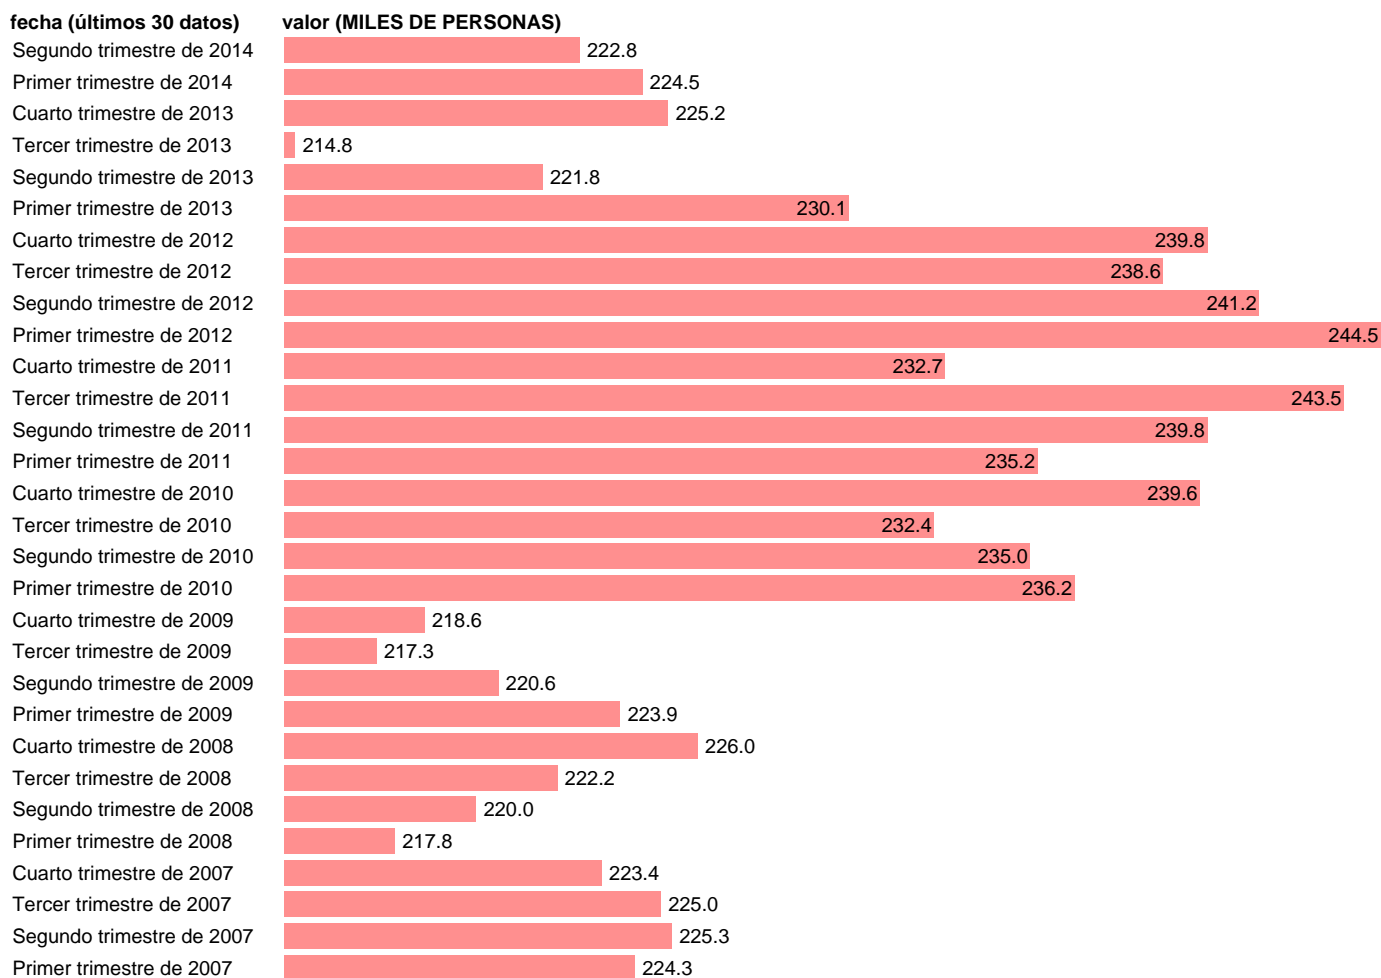

ASALARIADOS. ENERGÍA (CVEC)

Estadística: [ASALARIADOS. ENERGÍA \(CVEC\)](#)

Enlace permanente (Permalink): <https://tematicas.org/M1/90hc8121d/>

Notas: **CVEC DE EFECTOS ESTACIONALES Y CALENDARIO ACTUALIZA: ÁREA MERCADO LABORAL**

Fuente: **INE (CN 2008)**.

Frecuencia: **Trimestral**.

Unidades: **MILES DE PERSONAS**.

Datos disponibles desde **Primer trimestre de 1995** hasta **Segundo trimestre de 2014**.

Valor más alto alcanzado en Primer trimestre de 2012: **244.5**.

Valor más bajo alcanzado en Segundo trimestre de 1998: **170.6**.

[Pulse aquí](#) para acceder a los datos completos actualizados y a la representación gráfica estadística.