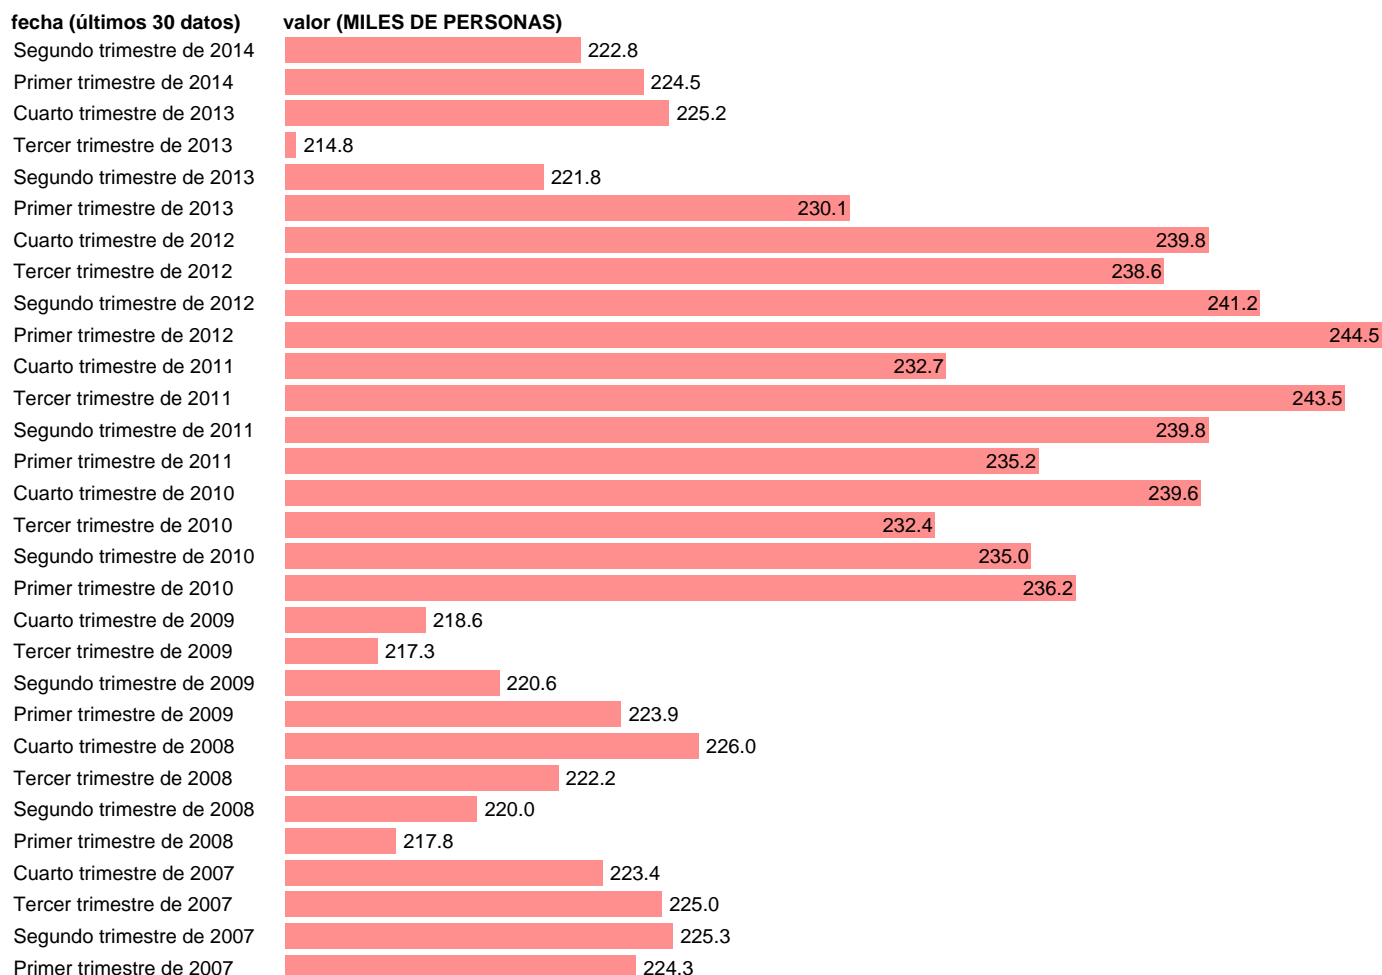

## ASALARIADOS. ENERGÍA (CVEC)

Estadística: [ASALARIADOS. ENERGÍA \(CVEC\)](#)

Enlace permanente (Permalink): <https://tematicas.org/M1/9ahc8121d/>

Notas: **CVEC DE EFECTOS ESTACIONALES Y CALENDARIO ACTUALIZA: ÁREA MERCADO LABORAL**

Fuente: **INE (CN 2008).**

Frecuencia: **Trimestral.**

Unidades: **MILES DE PERSONAS.**

Datos disponibles desde **Primer trimestre de 1995** hasta **Segundo trimestre de 2014**.

Valor más alto alcanzado en Primer trimestre de 2012: **244.5**.

Valor más bajo alcanzado en Segundo trimestre de 1998: **170.6**.

[Pulse aquí](#) para acceder a los datos completos actualizados y a la representación gráfica estadística.