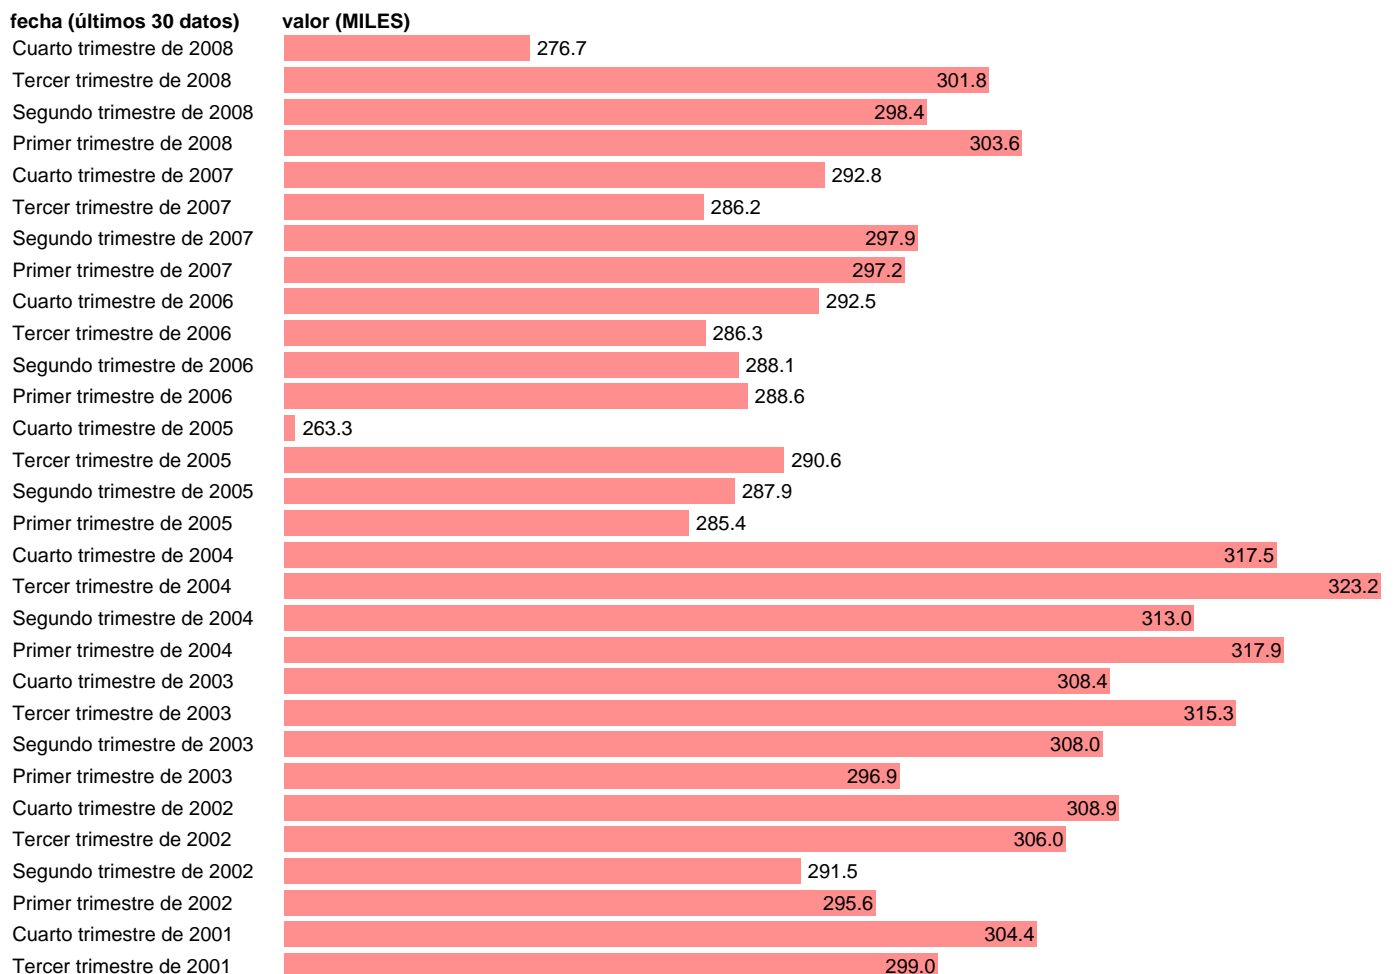

ASALARIADOS EN VEHICULOS Y MATERIAL DE TRANSPORTE

Estadística: [ASALARIADOS EN VEHICULOS Y MATERIAL DE TRANSPORTE](#)

Enlace permanente (Permalink): <https://tematicas.org/M1/130114cn93/>

Notas: **SERIE HOMOGENEIZADA POR EL INE. NUEVA PROYECCIÓN POBLACIÓN CENSO 2001 CAMBIOS DE METODOLOGIA EN LOS PRIMEROS TRIMESTRES DE 2002 Y 2005 ACTUALIZA: ÁREA MERCADO LABORAL SUMA DE LAS DIVISIONES 34 Y 35 DE LA CNAE**

Fuente: **INE(EPA-CNAE93)**.
Frecuencia: **Trimestral**.
Unidades: **MILES**.

Datos disponibles desde **Segundo trimestre de 1987** hasta **Cuarto trimestre de 2008**.
Valor más alto alcanzado en Tercer trimestre de 2004: **323.2**.
Valor más bajo alcanzado en Tercer trimestre de 1995: **215.9**.

[Pulse aquí](#) para acceder a los datos completos actualizados y a la representación gráfica estadística.