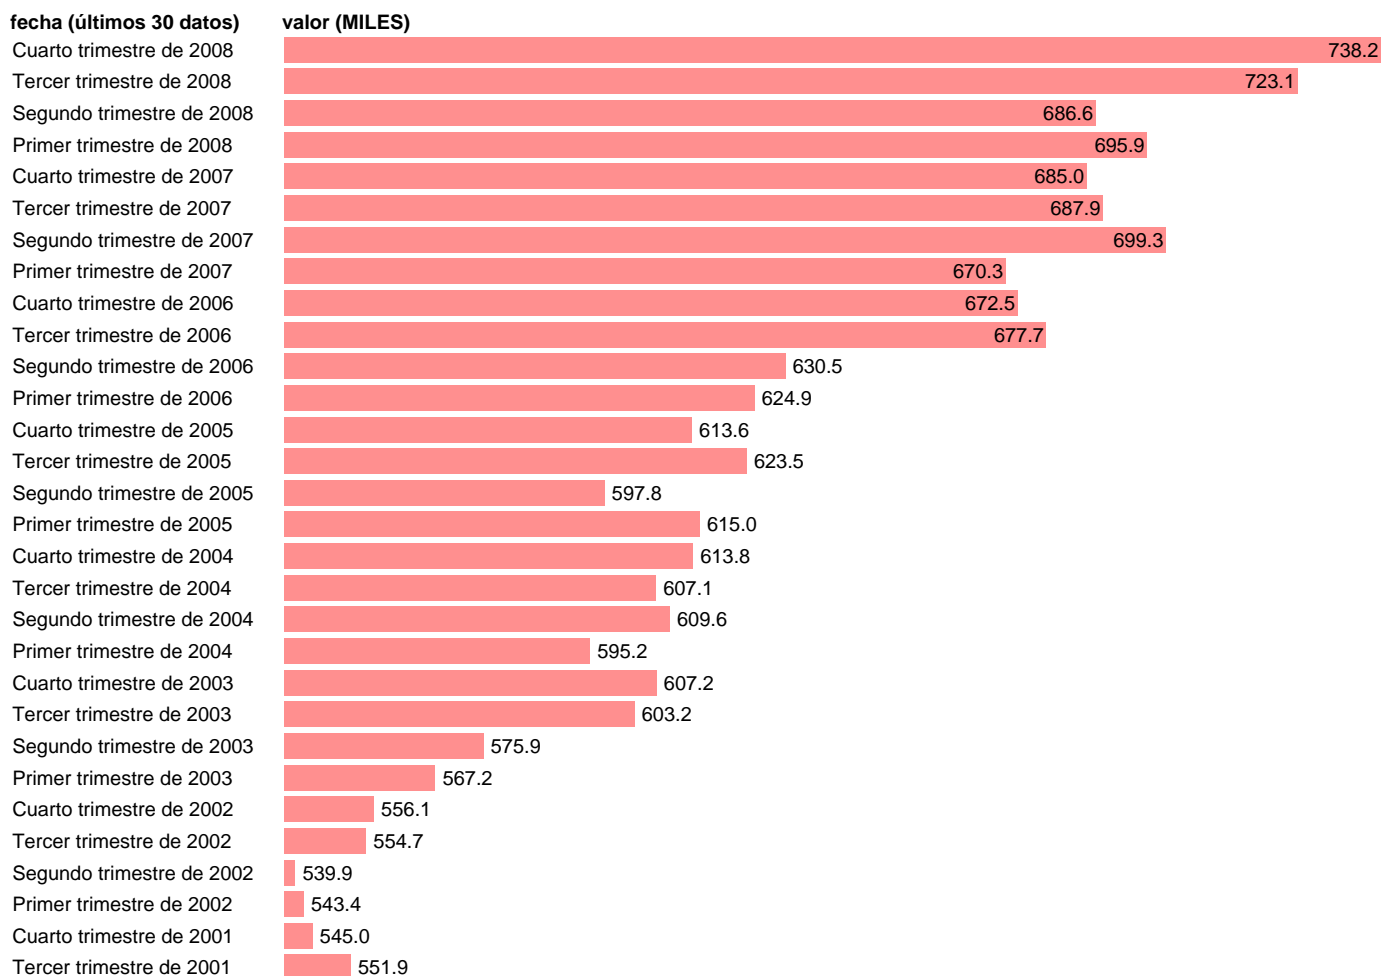

ASALARIADOS EN TRANSPORTES

Estadística: [ASALARIADOS EN TRANSPORTES](#)

Enlace permanente (Permalink): <https://tematicas.org/M1/130119cn93/>

Notas: **SERIE HOMOGENEIZADA POR EL INE. NUEVA PROYECCIÓN POBLACIÓN CENSO 2001 CAMBIOS DE METODOLOGIA EN LOS PRIMEROS TRIMESTRES DE 2002 Y 2005 ACTUALIZA: ÁREA MERCADO LABORAL SUMA DE LAS DIVISIONES 60, 61, 62 Y 63 DE LA CNAE**

Fuente: **INE(EPA-CNAE93).**

Frecuencia: **Trimestral.**

Unidades: **MILES.**

Datos disponibles desde **Segundo trimestre de 1987** hasta **Cuarto trimestre de 2008.**

Valor más alto alcanzado en Cuarto trimestre de 2008: **738.2.**

Valor más bajo alcanzado en Primer trimestre de 1988: **343.**

[Pulse aquí](#) para acceder a los datos completos actualizados y a la representación gráfica estadística.