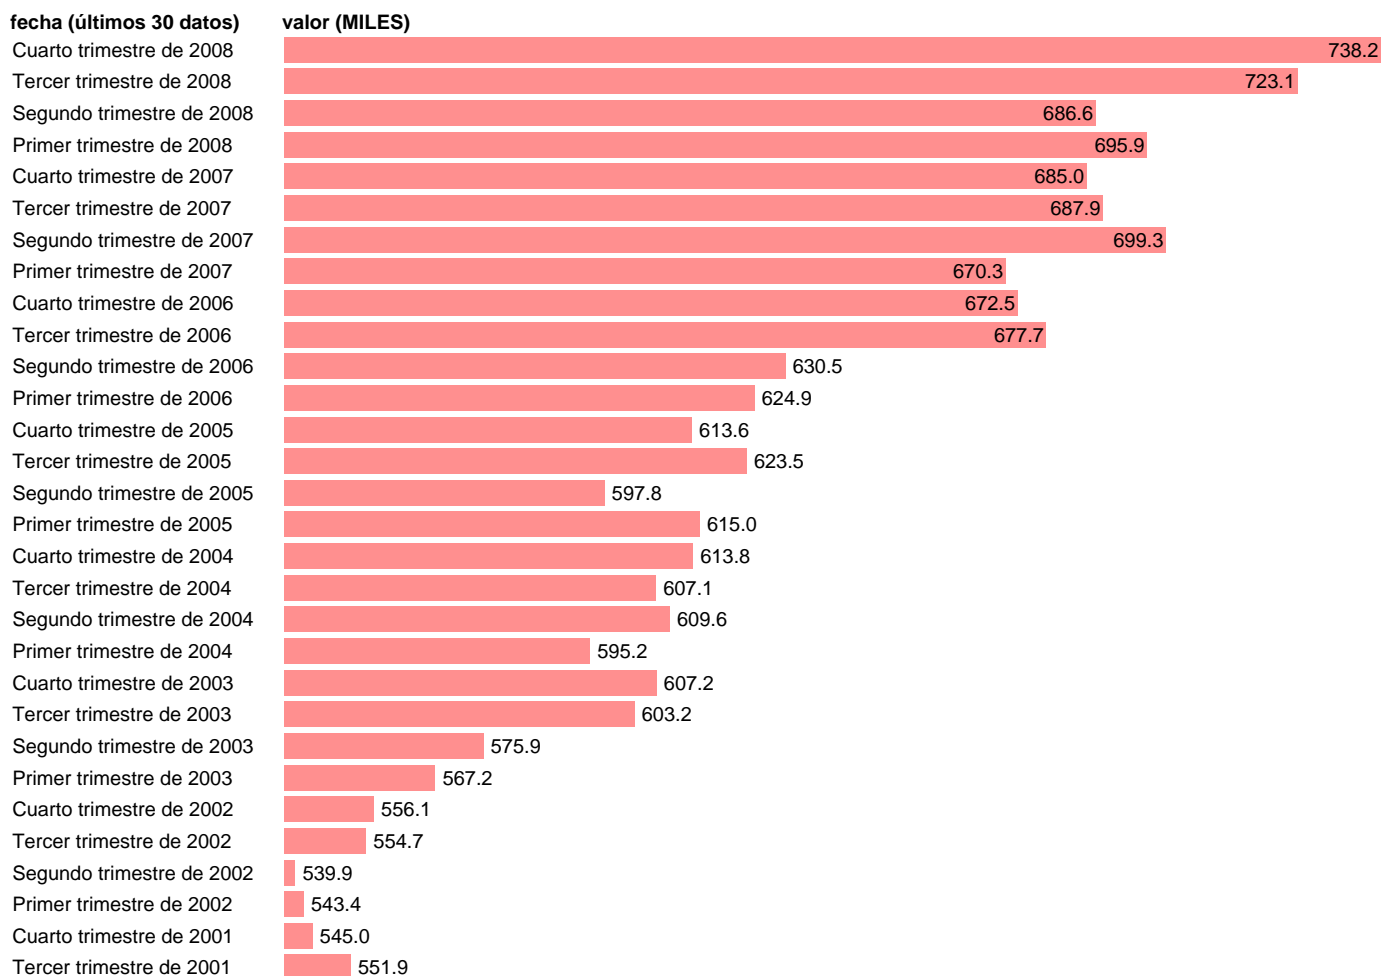

ASALARIADOS EN TRANSPORTES

Estadística: [ASALARIADOS EN TRANSPORTES](#)

Enlace permanente (Permalink): <https://tematicas.org/M1/1v30119cn93/>

Notas: **SERIE HOMOGENEIZADA POR EL INE. NUEVA PROYECCIÓN POBLACIÓN CENSO 2001 CAMBIOS DE METODOLOGIA EN LOS PRIMEROS TRIMESTRES DE 2002 Y 2005 ACTUALIZA: ÁREA MERCADO LABORAL SUMA DE LAS DIVISIONES 60, 61, 62 Y 63 DE LA CNAE**

Fuente: **INE(EPA-CNAE93).**

Frecuencia: **Trimestral.**

Unidades: **MILES.**

Datos disponibles desde **Segundo trimestre de 1987** hasta **Cuarto trimestre de 2008.**

Valor más alto alcanzado en Cuarto trimestre de 2008: **738.2.**

Valor más bajo alcanzado en Primer trimestre de 1988: **343.**

[Pulse aquí](#) para acceder a los datos completos actualizados y a la representación gráfica estadística.