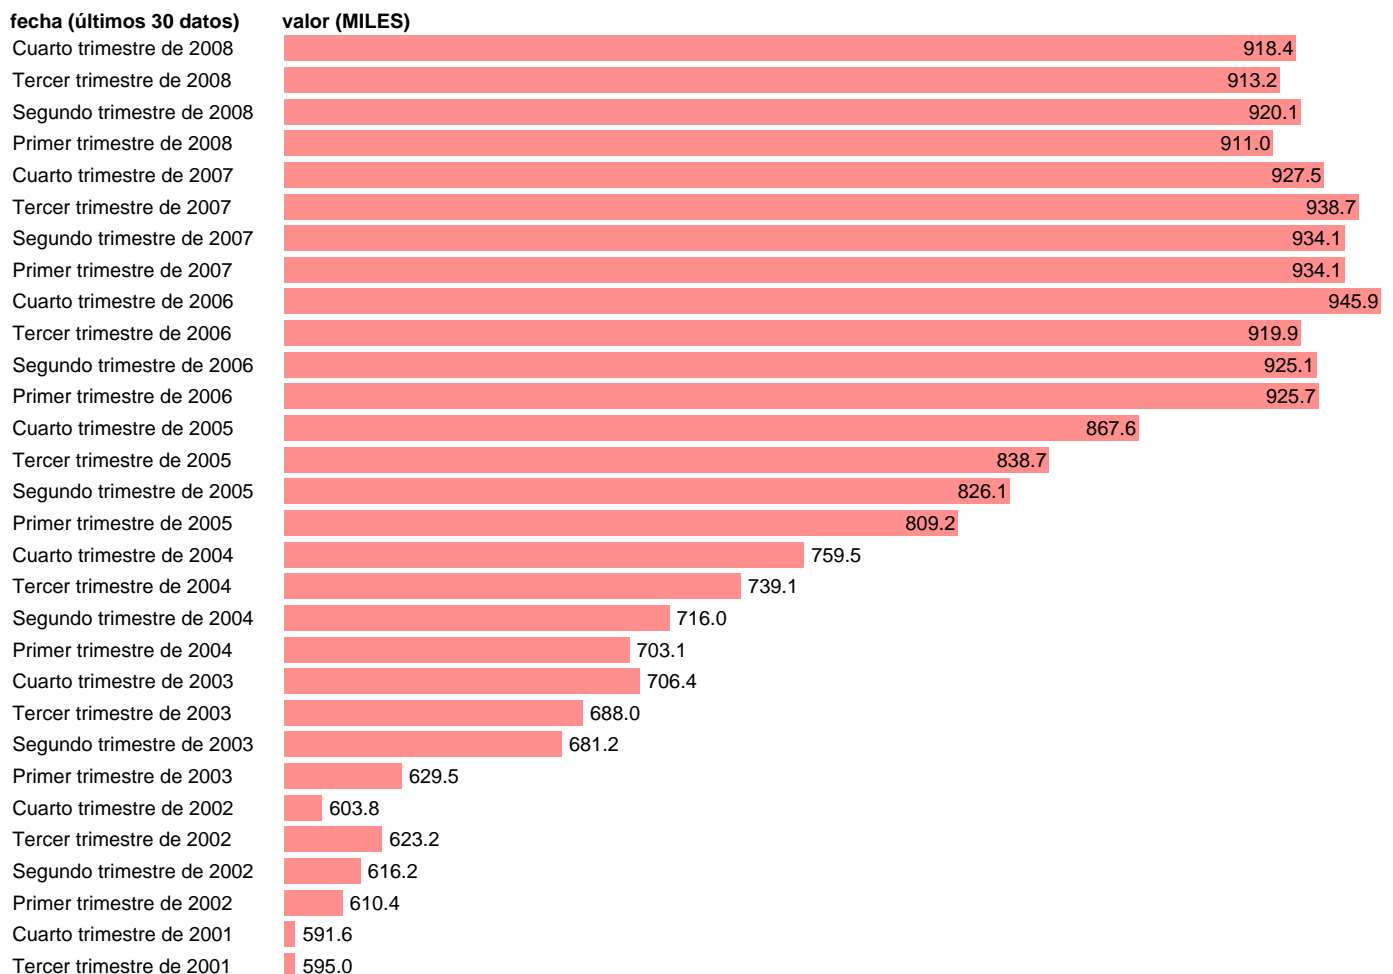

ASALARIADOS EN SERVICIOS PERSONALES Y DOMESTICOS

Estadística: [ASALARIADOS EN SERVICIOS PERSONALES Y DOMESTICOS](#)

Enlace permanente (Permalink): <https://tematicas.org/M1/130127cn93/>

Notas: **SERIE HOMOGENEIZADA POR EL INE. NUEVA PROYECCIÓN POBLACIÓN CENSO 2001 CAMBIOS DE METODOLOGIA EN LOS PRIMEROS TRIMESTRES DE 2002 Y 2005 ACTUALIZA: ÁREA MERCADO LABORAL SUMA DE LAS DIVISIONES 93 Y 95 DE LA CNAE**

Fuente: **INE(EPA-CNAE93)**.
Frecuencia: **Trimestral**.
Unidades: **MILES**.

Datos disponibles desde **Segundo trimestre de 1987** hasta **Cuarto trimestre de 2008**.
Valor más alto alcanzado en Cuarto trimestre de 2006: **945.9**.
Valor más bajo alcanzado en Primer trimestre de 1992: **368.9**.

[Pulse aquí](#) para acceder a los datos completos actualizados y a la representación gráfica estadística.