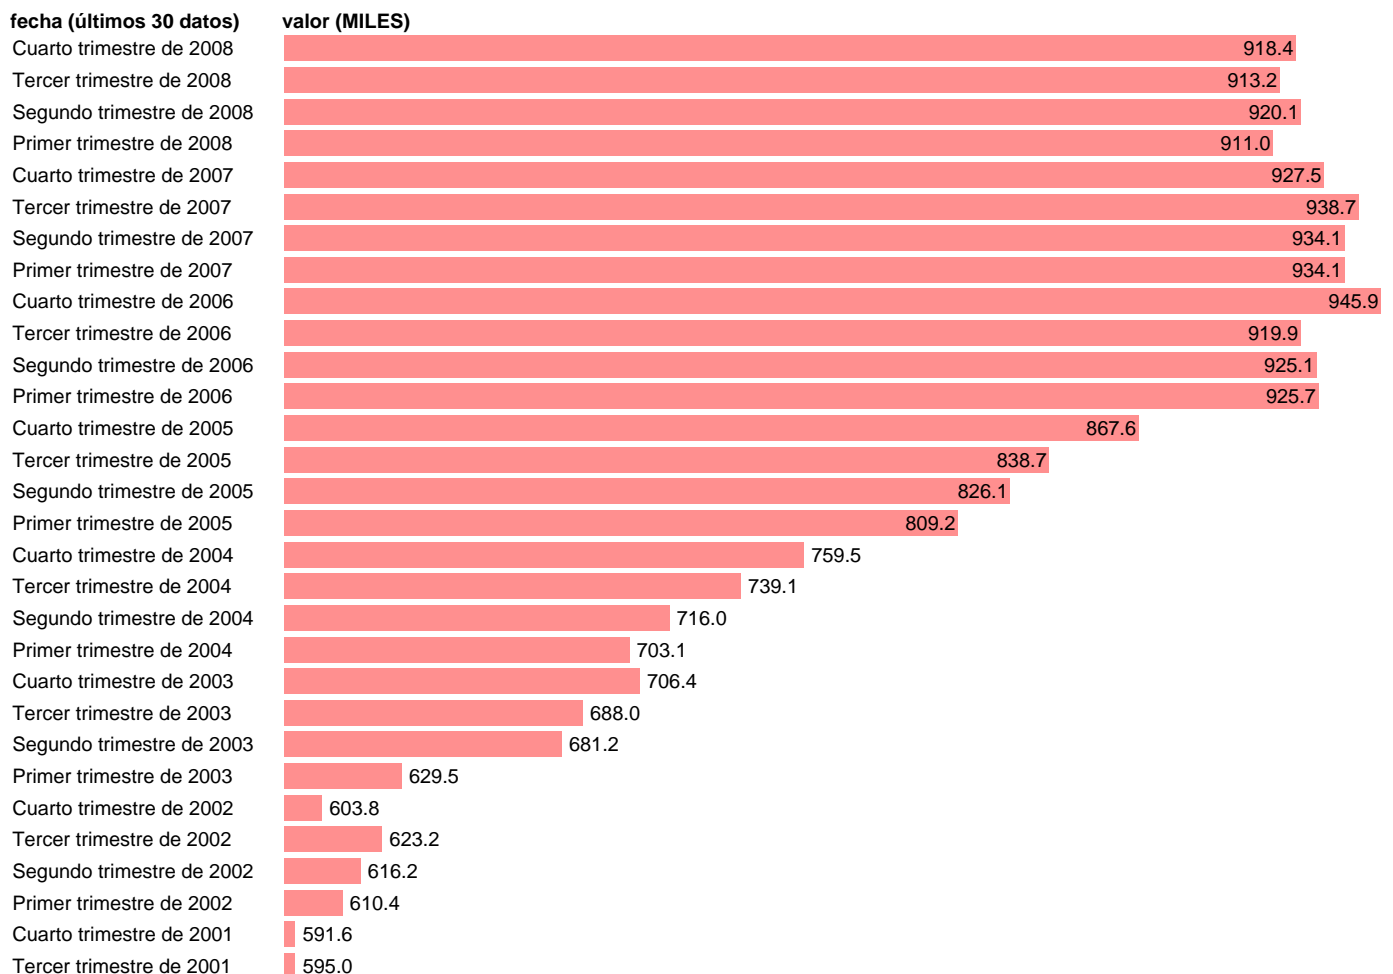

ASALARIADOS EN SERVICIOS PERSONALES Y DOMESTICOS

Estadística: [ASALARIADOS EN SERVICIOS PERSONALES Y DOMESTICOS](#)

Enlace permanente (Permalink): <https://tematicas.org/M1/1h30127cn93/>

Notas: **SERIE HOMOGENEIZADA POR EL INE. NUEVA PROYECCIÓN POBLACIÓN CENSO 2001 CAMBIOS DE METODOLOGIA EN LOS PRIMEROS TRIMESTRES DE 2002 Y 2005 ACTUALIZA: ÁREA MERCADO LABORAL SUMA DE LAS DIVISIONES 93 Y 95 DE LA CNAE**

Fuente: **INE(EPA-CNAE93)**.
Frecuencia: **Trimestral**.
Unidades: **MILES**.

Datos disponibles desde **Segundo trimestre de 1987** hasta **Cuarto trimestre de 2008**.
Valor más alto alcanzado en Cuarto trimestre de 2006: **945.9**.
Valor más bajo alcanzado en Primer trimestre de 1992: **368.9**.

[Pulse aquí](#) para acceder a los datos completos actualizados y a la representación gráfica estadística.