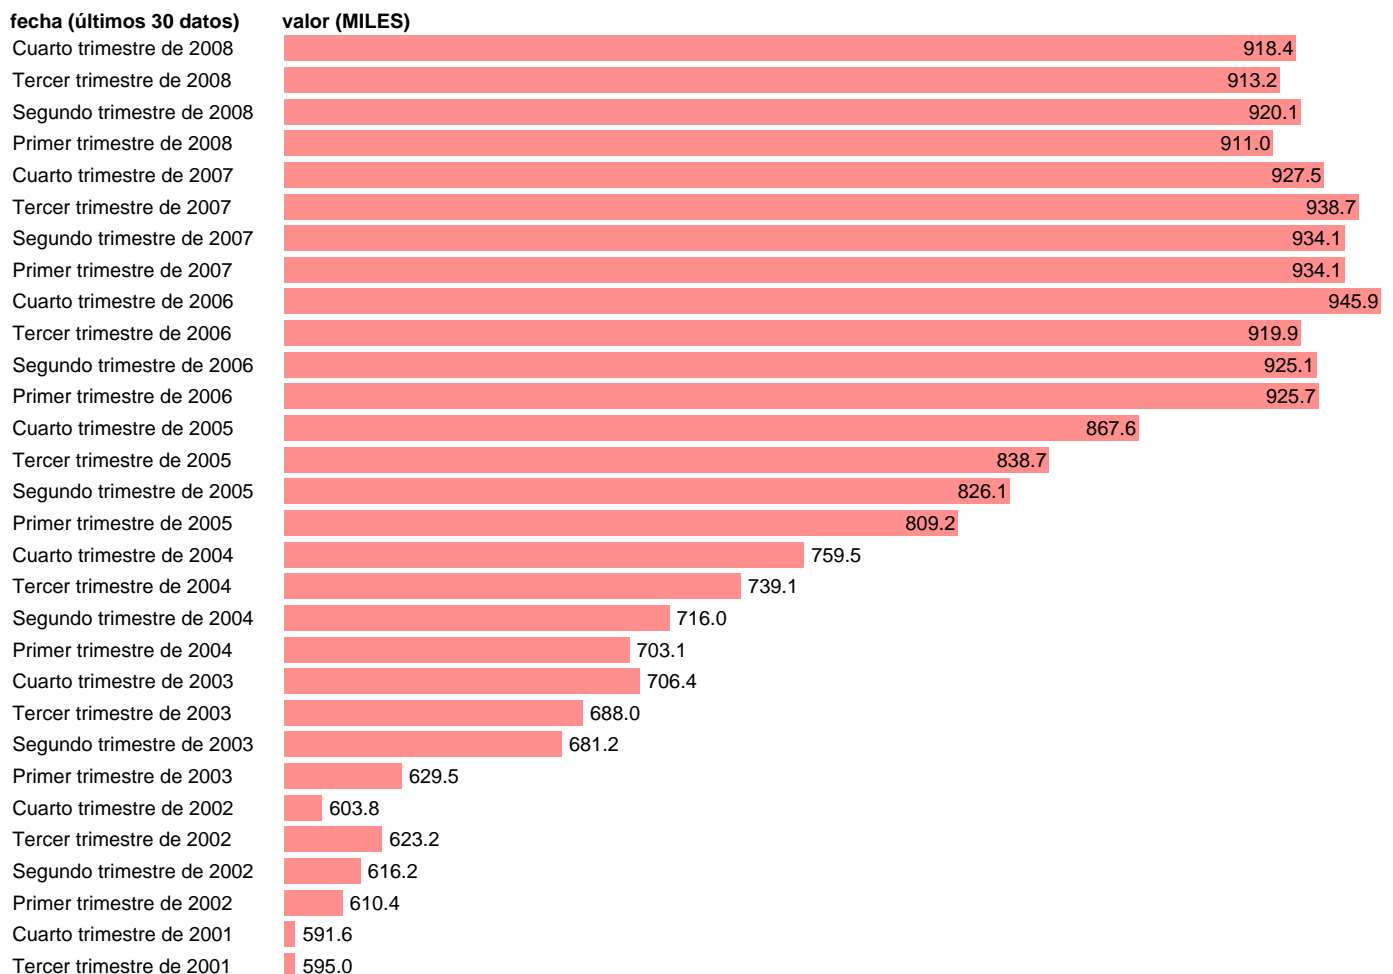

ASALARIADOS EN SERVICIOS PERSONALES Y DOMESTICOS

Estadística: [ASALARIADOS EN SERVICIOS PERSONALES Y DOMESTICOS](#)

Enlace permanente (Permalink): <https://tematicas.org/M1/1v30127cn93/>

Notas: **SERIE HOMOGENEIZADA POR EL INE. NUEVA PROYECCIÓN POBLACIÓN CENSO 2001 CAMBIOS DE METODOLOGIA EN LOS PRIMEROS TRIMESTRES DE 2002 Y 2005 ACTUALIZA: ÁREA MERCADO LABORAL SUMA DE LAS DIVISIONES 93 Y 95 DE LA CNAE**

Fuente: **INE(EPA-CNAE93)**.
Frecuencia: **Trimestral**.
Unidades: **MILES**.

Datos disponibles desde **Segundo trimestre de 1987** hasta **Cuarto trimestre de 2008**.
Valor más alto alcanzado en Cuarto trimestre de 2006: **945.9**.
Valor más bajo alcanzado en Primer trimestre de 1992: **368.9**.

[Pulse aquí](#) para acceder a los datos completos actualizados y a la representación gráfica estadística.