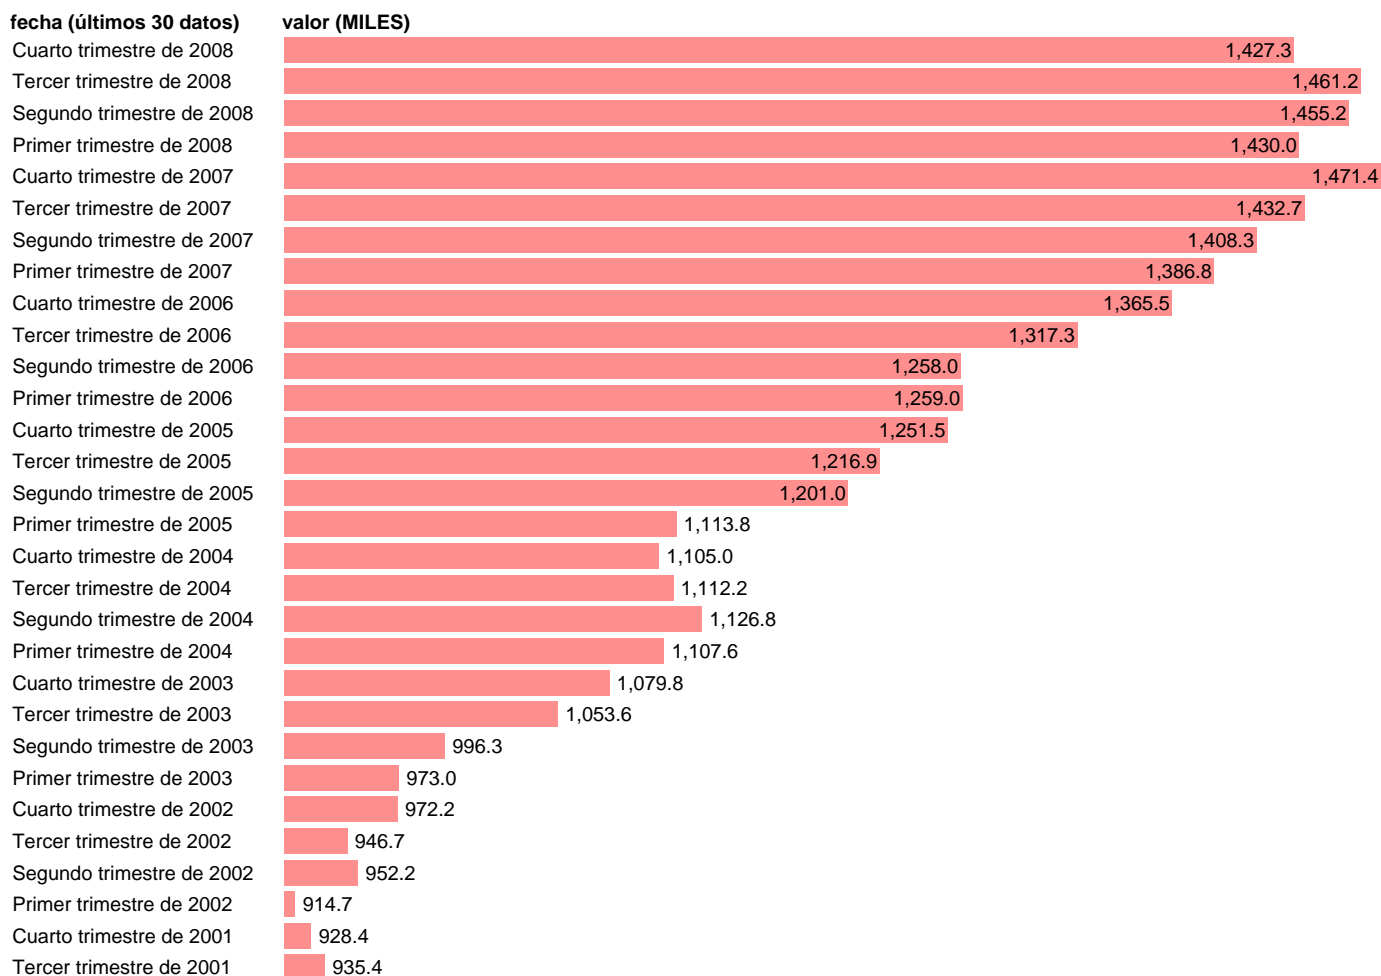

ASALARIADOS EN SERVICIOS EMPRESARIALES

Estadística: [ASALARIADOS EN SERVICIOS EMPRESARIALES](#)

Enlace permanente (Permalink): <https://tematicas.org/M1/130122cn93/>

Notas: **SERIE HOMOGENEIZADA POR EL INE. NUEVA PROYECCIÓN POBLACIÓN CENSO 2001 CAMBIOS DE METODOLOGIA EN LOS PRIMEROS TRIMESTRES DE 2002 Y 2005 ACTUALIZA: ÁREA MERCADO LABORAL SUMA DE LAS DIVISIONES 71, 72 Y 74 DE LA CNAE**

Fuente: **INE(EPA-CNAE93).**

Frecuencia: **Trimestral.**

Unidades: **MILES.**

Datos disponibles desde **Segundo trimestre de 1987** hasta **Cuarto trimestre de 2008.**

Valor más alto alcanzado en Cuarto trimestre de 2007: **1471.4.**

Valor más bajo alcanzado en Segundo trimestre de 1987: **233.6.**

[Pulse aquí](#) para acceder a los datos completos actualizados y a la representación gráfica estadística.