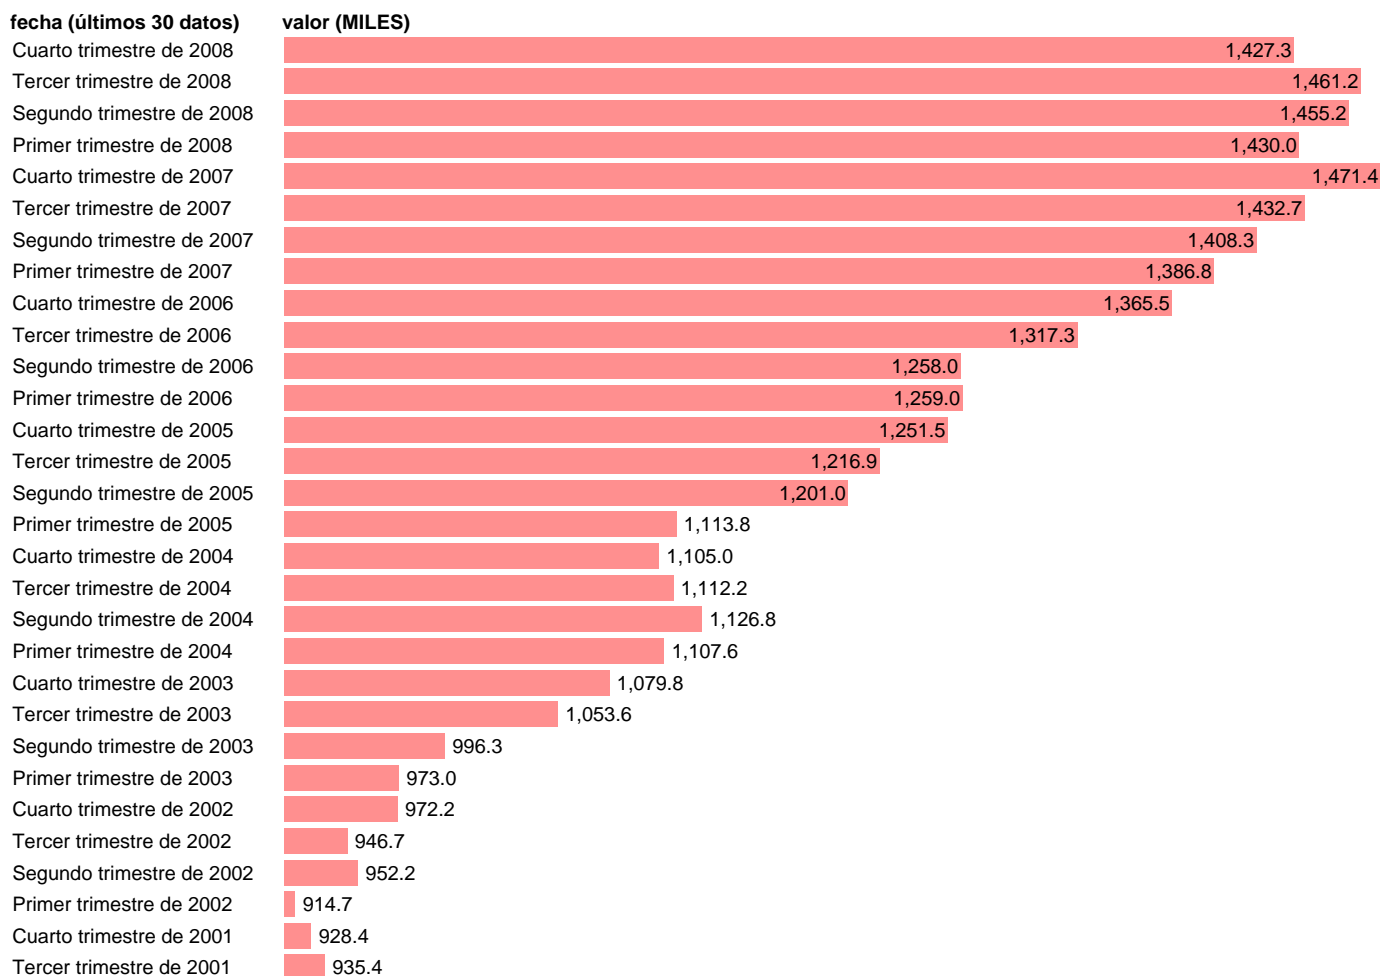

ASALARIADOS EN SERVICIOS EMPRESARIALES

Estadística: [ASALARIADOS EN SERVICIOS EMPRESARIALES](#)

Enlace permanente (Permalink): <https://tematicas.org/M1/1v30122cn93/>

Notas: **SERIE HOMOGENEIZADA POR EL INE. NUEVA PROYECCIÓN POBLACIÓN CENSO 2001 CAMBIOS DE METODOLOGIA EN LOS PRIMEROS TRIMESTRES DE 2002 Y 2005 ACTUALIZA: ÁREA MERCADO LABORAL SUMA DE LAS DIVISIONES 71, 72 Y 74 DE LA CNAE**

Fuente: **INE(EPA-CNAE93).**

Frecuencia: **Trimestral.**

Unidades: **MILES.**

Datos disponibles desde **Segundo trimestre de 1987** hasta **Cuarto trimestre de 2008.**

Valor más alto alcanzado en Cuarto trimestre de 2007: **1471.4.**

Valor más bajo alcanzado en Segundo trimestre de 1987: **233.6.**

[Pulse aquí](#) para acceder a los datos completos actualizados y a la representación gráfica estadística.